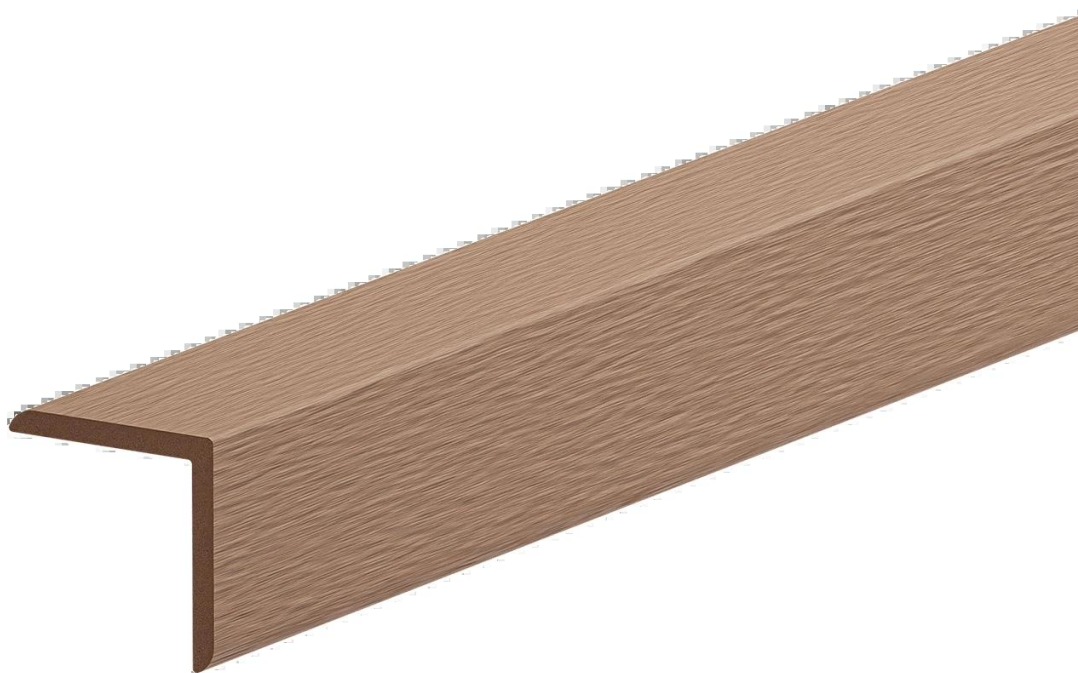

Link către produs: <https://suuhouse.ro/colar-compozit-wpc-nordeck-skogline-teak-220-4-8-4-8-cm-p-475.html>

## Colțar compozit WPC NORDECK Skogline Teak 220 × 4,8 × 4,8 cm

Preț	<b>47,74 lei</b>
Temp de expediere	<b>48 de ore</b>
Număr de catalog	<b>FTL-224848TE</b>
Cod producător	<b>FTL-224848TE</b>
Cod EAN	<b>5907367280814</b>
Lățime	<b>4,8cm</b>
Culoare	<b>Teak</b>
Lungime	<b>2,2m</b>
Înălțime	<b>4,8cm</b>
Tip produs	<b>Banda de mascare colțară</b>
Informații despre descărcare	<b>Curierul nu are obligația de a descărca marfa, așa că vă rugăm să asigurați ajutor la primirea coletului pe cont propriu. Prezența unor persoane suplimentare va facilita semnificativ întregul proces.</b>
Colectie	<b>Skogline</b>
Garanție	<b>10 ani</b>

#### Colțar compozit WPC NORDECK Skogline Teak 220 × 4,8 × 4,8 cm

**Colțarul compozit WPC NORDECK** este un element de finisare practic și durabil, ideal pentru mascarea marginilor teraselor și treptelor. Fabricat din compozit lemn-polimer, îmbină aspectul estetic cu rezistența ridicată la intemperii – fără necesitatea vopsirii sau impregnării.

- Culoare: Teak
- Lungime 2,2 m
- Lățime: 4,8 cm
- Înălțime: 4,8 cm
- Toleranța dimensiunilor +/- 0,5 mm
- Ușor de montat
- Calitate înaltă