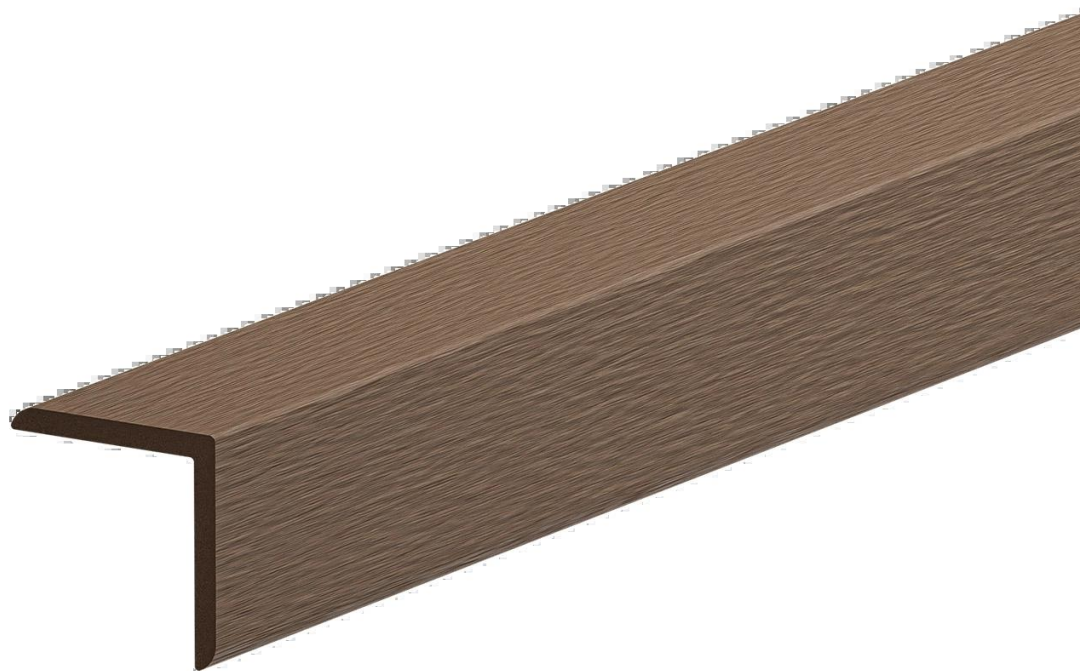

Link către produs: <https://suuhouse.ro/colar-compozit-wpc-nordeck-skogline-teak-nchis-220-4-8-4-8-cm-p-472.html>

Colțar compozit WPC NORDECK Skogline Teak închis 220 × 4,8 × 4,8 cm

Preț	47,74 lei
Temp de expediere	48 de ore
Număr de catalog	FTL-224848DT
Cod producător	FTL-224848DT
Cod EAN	5907367280821
Lățime	4,8cm
Culoare	Teak Întunecat
Lungime	2,2m
Înălțime	4,8cm
Tip produs	Banda de mascare colțară
Informații despre descărcare	Curierul nu are obligația de a descărca marfa, așa că vă rugăm să asigurați ajutor la primirea coletului pe cont propriu. Prezența unor persoane suplimentare va facilita semnificativ întregul proces.
Colectie	Skogline
Garanție	10 ani

Descriere produs

Colțar compozit WPC NORDECK Skogline Teak închis 220 × 4,8 × 4,8 cm

Colțarul compozit WPC NORDECK este un element de finisare practic și durabil, ideal pentru mascarea marginilor teraselor și treptelor. Fabricat din compozit de lemn și polimer, îmbină aspectul estetic cu rezistența ridicată la condițiile atmosferice – fără a necesita vopsire sau impregnare.

- Culoare: Teak închis
- Lungime 2,2 m
- Lățime: 4,8 cm
- Înălțime: 4,8 cm
- Toleranța dimensiunilor +/- 0,5 mm
- Ușor de montat
- Calitate înaltă

Cele mai importante caracteristici

10 ani garanție

Structură antiderapantă

Structură periată

Rezistență la UV și la condițiile atmosferice

Îngrijire ușoară, nu necesită întreținere

Rezistență la apă

Plăcile compozite **NORDECK** se caracterizează prin rezistență la umiditate și la temperaturi variabile. Datorită controlului riguros al parametrilor și dimensiunilor, montajul se desfășoară rapid și fără probleme.