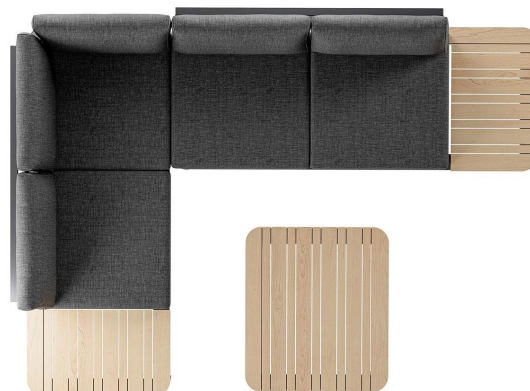

---

3. Ecologie

□ Produs în principal din materiale reciclate (de ex. sticle HDPE).

□ Ajută la reducerea cantității de deșeuri din plastic.

4. Aspect apropiat de lemn

□ Estetică naturală, dar fără problemele tipice lemnului adevărat.

5. Greutate și stabilitate

□ Este mai greu decât mobilierul obișnuit din plastic, astfel încât nu se răstoarnă ușor la vânt.

6. Rezistență la insecte și mușegai

□ Termitel, ciupercile, umezeala — nu reprezintă o amenințare.

Conținutul setului:

Colțarul BELLANTI Dark Grey este alcătuit din **patru elemente**, care pot fi aranjate liber, adaptându-se nevoilor individuale:

- **Canapea de 2 locuri** – poate fi combinată cu modulul de colț, creând un colțar spațios.
- **Modul de colț** – oferă confort și stabilitate construcției.
- **Canapea de 2 locuri** – loc suplimentar pentru odihnă și relaxare.
- **Măsuță de cafea** – element elegant și practic al setului, care se va dovedi excelent în timpul întâlnirilor la cafea.