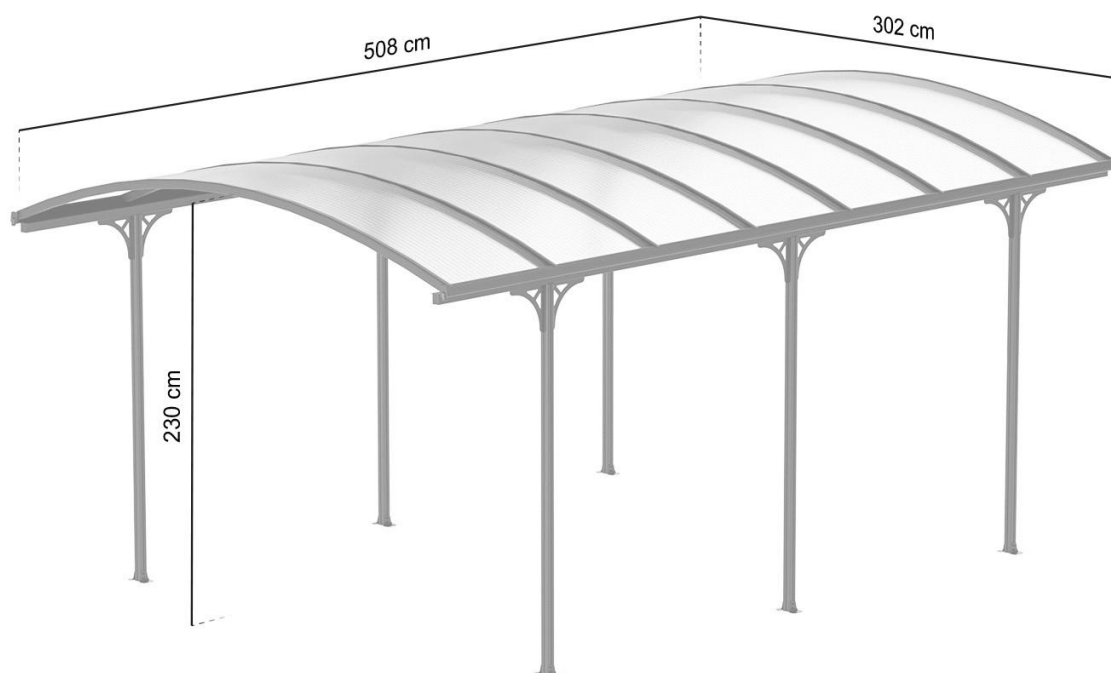

Parametru
Utilizare

Valoare
Copertină auto

Avantajele Frej 3x5:

- Construcție din aluminiu vopsit în câmp electrostatic - rezistentă la coroziune și la condițiile atmosferice
- Panouri de acoperiș din policarbonat 6 mm - rezistente la UV, grindină și impacturi
- Culoare gri elegantă - universală și atemporală
- Montaj ușor datorită construcției modulare