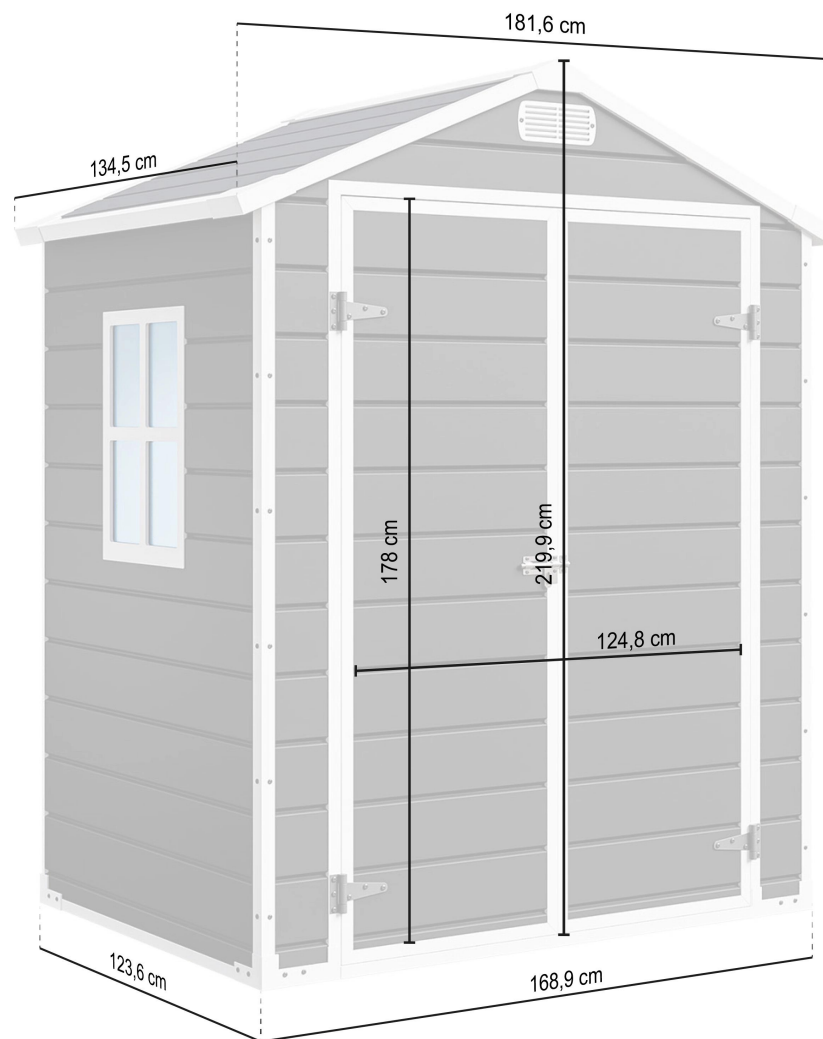

Descriere produs

Nordvic Vidar - căsuță de grădină scandinavă din material plastic Cold Grey 180 × 133 cm

Căsuța de grădină modernă **Nordvic Vidar** este o soluție excelentă pentru depozitarea uneltelor, bicicletelor, mașinilor de tuns iarba și echipamentelor de grădină. Inspirată de **designul scandinav** și creată cu gândul la durabilitate și estetică, se va potrivi pe tot parcursul anului ca **magazie de grădină** practică.

Datorită **ușilor mari duble pe balamale** (122 × 180 cm), poți introduce cu ușurință în interior echipamente de grădinarit mai voluminoase. **Orificiile de ventilație** încorporate asigură o **circulație eficientă a aerului**, protejând interiorul împotriva umezelii și mușgaiului.

Cele mai importante caracteristici:

- Culoare: **Cold Grey** (nuanță rece de grafit cu accente albe)
- **Dimensiuni cu acoperiș:** 180 x 133 x 218 cm (lăț. x ad. x înălț.)
- **Suprafață utilă:** 2,4 m²
- **Tip ușă:** dublă
- **Înălțimea ușii:** 179,4 cm, lățime: 122 cm
- **Fereastră (cu posibilitatea alegerii locului de montaj):** 44,5 x 59,5 cm (lățime x înălțime)
- **Construcție:** material plastic

- **Panouri:** polipropilenă, grosime 12,5 mm
- **Acoperiș în două ape** - evacuează eficient apa și zăpada
- **Posibilitatea montării unui lacăt** (Închidere tip zăvor - lacătul nu este inclus în set)
- **Fără podea**
- **Nu necesită întreținere sau vopsire**
- **Utilizare pe tot parcursul anului - rezistentă la condiții atmosferice**