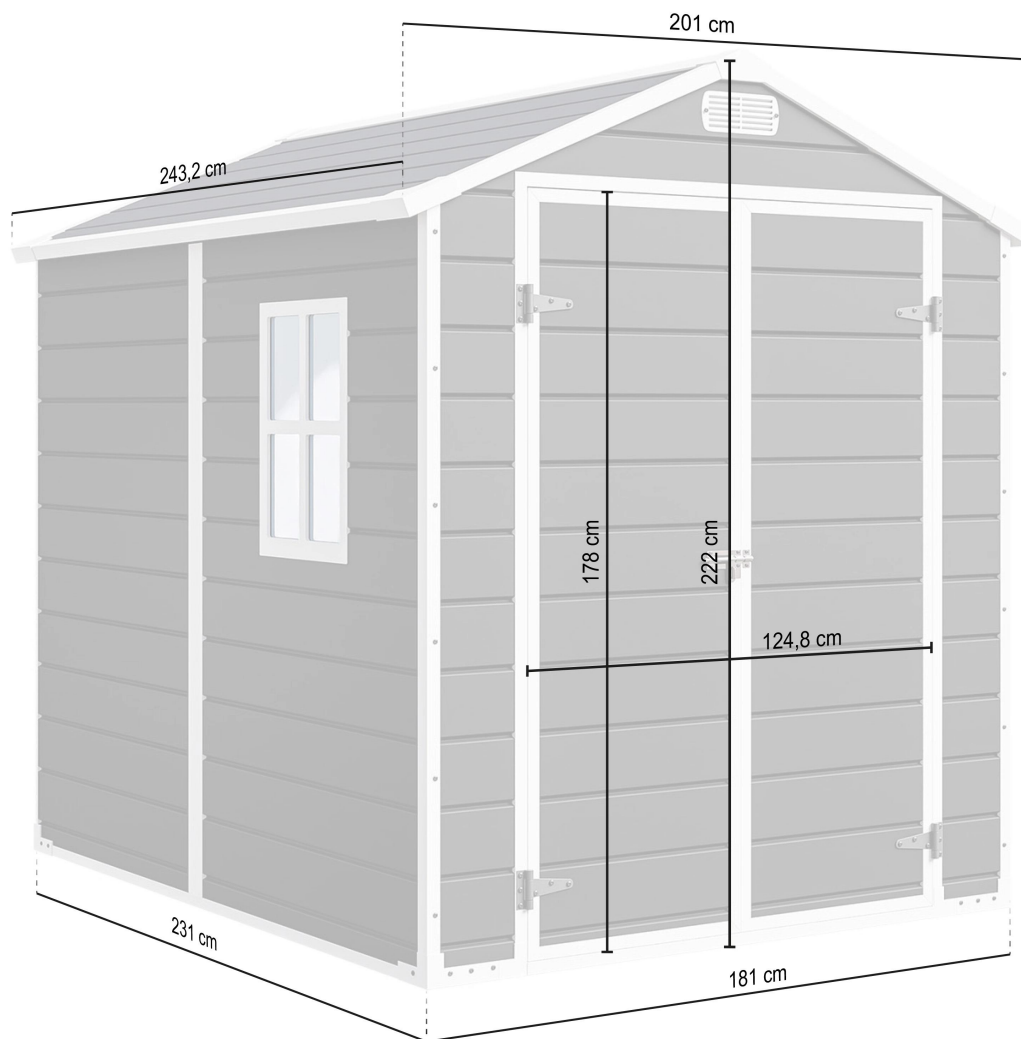

- **Acoperiș în două ape** - evacuează eficient apa și zăpada
- **Posibilitatea de montare a unui lacăt** (încuietoare tip zăvor - lacătul nu este inclus în set)
- **Fără podea**
- **Nu necesită întreținere sau vopsire**
- **Pentru tot anul - rezistentă la condiții atmosferice**

De ce merită să alegi Nordvic Vidar?

- **Estetică scandinavă și funcționalitate modernă**