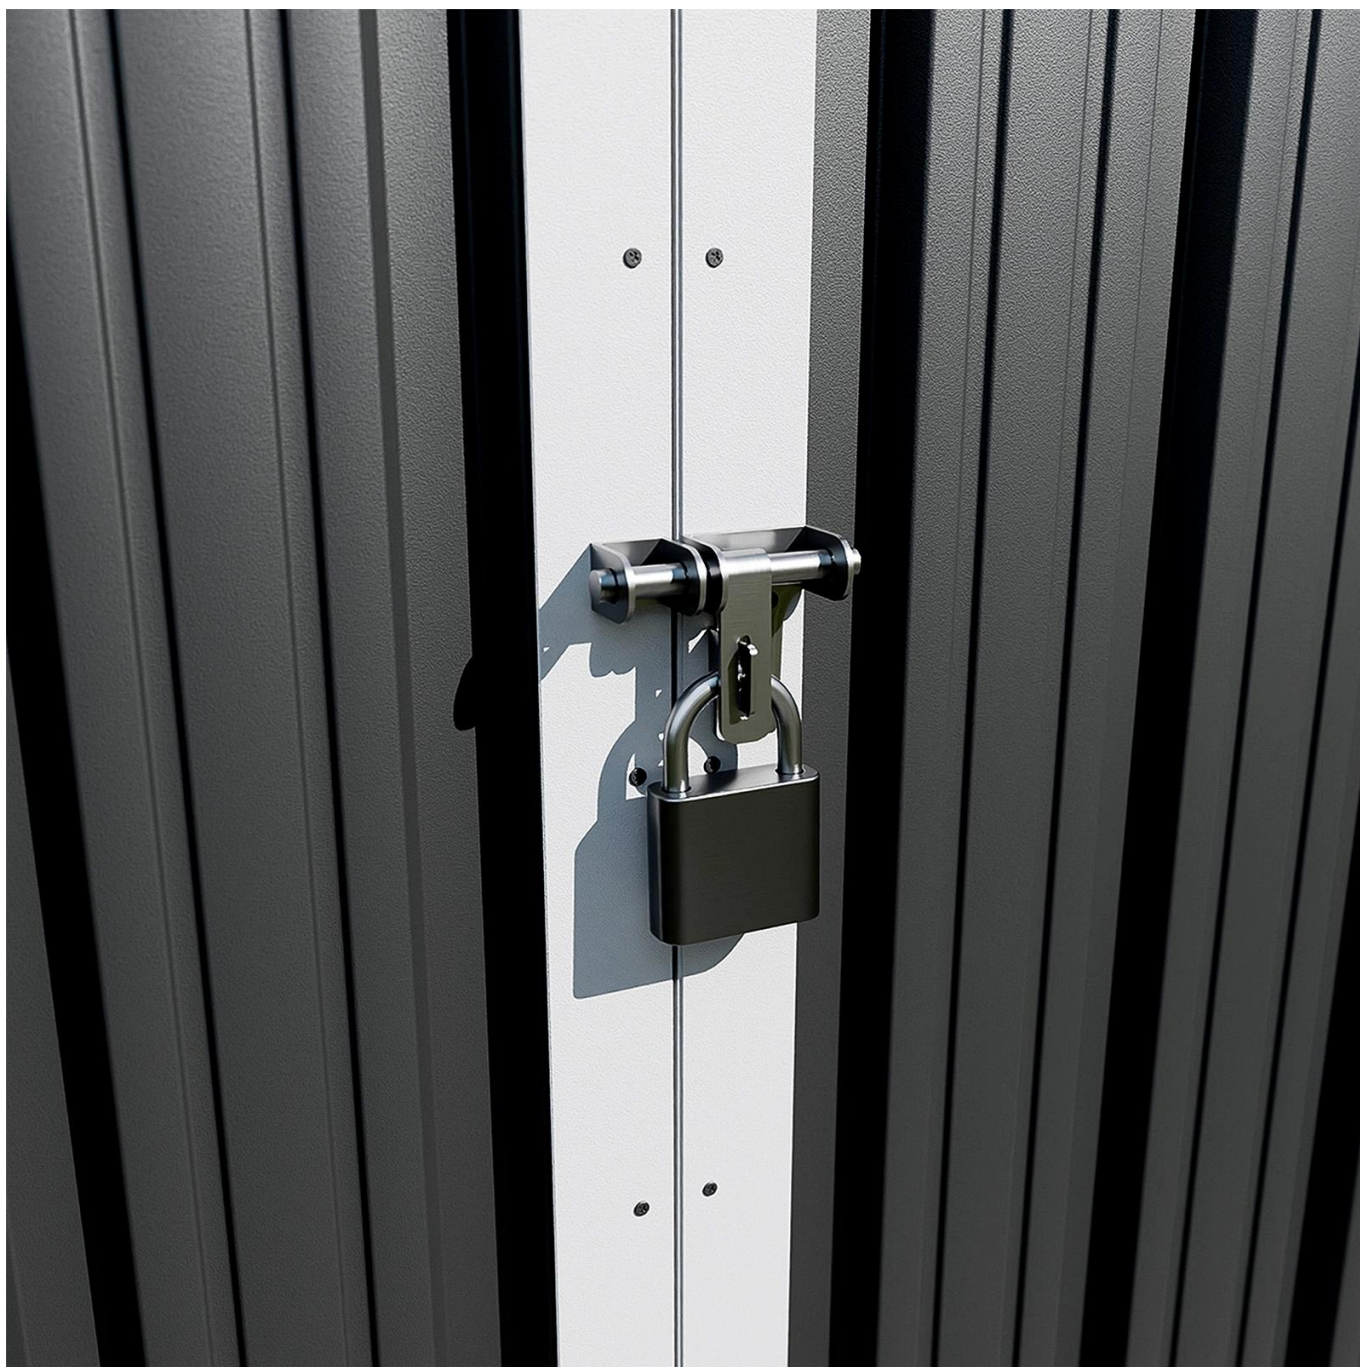

---

soluție previne acumularea umidității și minimizează riscul dezvoltării mușcăiului și coroziunii în interiorul magaziei.

Fereastră cu posibilitate de montaj liber. Magazia are o fereastră care poate fi montată pe orice perete. Astfel, poți adapta magazia la configurația grădinii tale și poți asigura interiorului o iluminare naturală optimă.

Acoperiș în două ape. Acoperișul în două ape evacuează eficient apa de ploaie și zăpada, ceea ce crește siguranța și durabilitatea construcției. Această soluție practică permite utilizarea magaziei pe tot parcursul anului.

Ușurință la montaj. Magazia a fost proiectată pentru un montaj rapid și simplu. Instrucțiunile clare permit instalarea fără a fi nevoie de cunoștințe tehnice specializate.

Informații suplimentare și recomandări de montaj