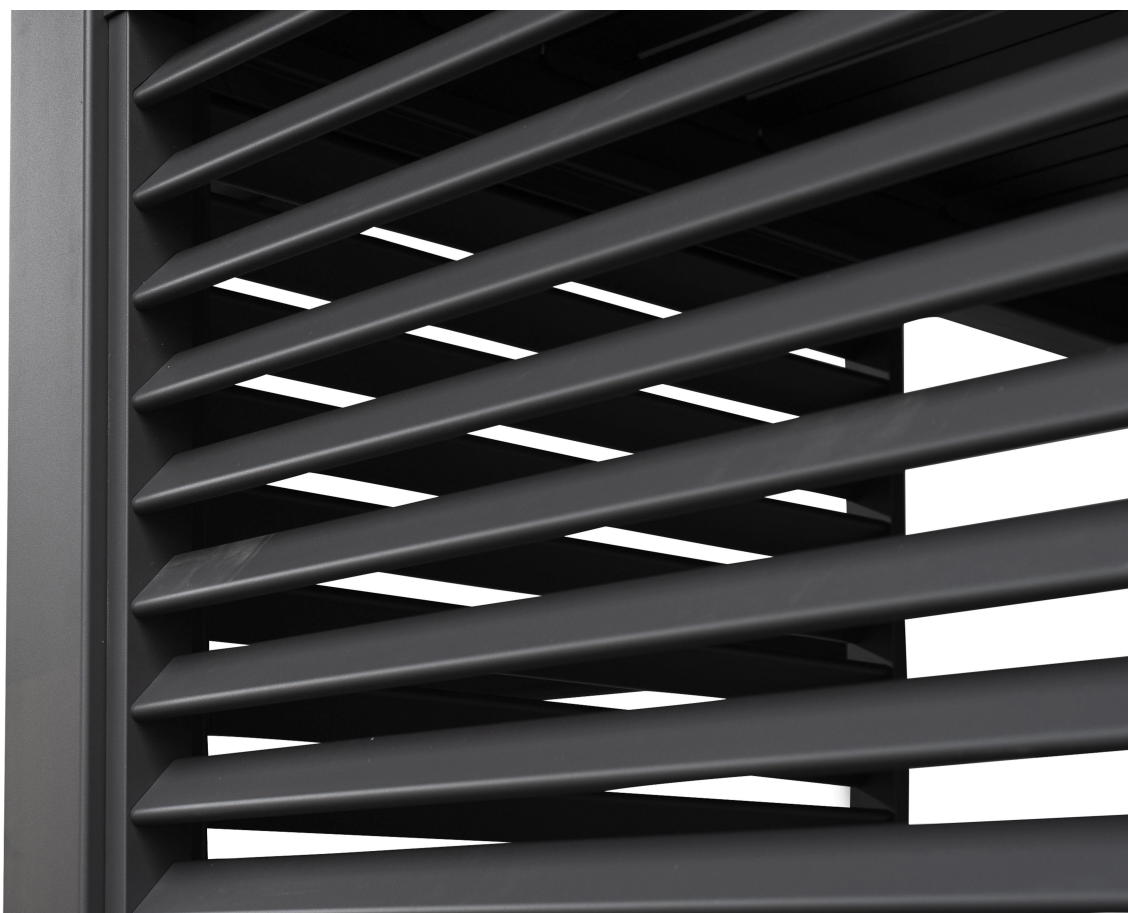

Descriere produs

Panou fix cu jaluzele 93 cm - Pergolă de terasă MIRADOR Solid 80 și Basic 88 - Antracit

Panoul cu jaluzele pentru pergola de grădină reprezintă o soluție extrem de practică pentru cei care caută posibilitatea de a umbri eficient și de a adapta spațiul de relaxare la nevoile lor individuale. Acest panou îmbină durabilitatea cu eleganța, oferind utilizatorilor nu doar confort, ci și un aspect estetic al spațiului exterior.

Panourile de perete cu jaluzele sunt un adaos excelent care îmbunătățește funcționalitatea și stilul pergolei tale. Asigură intimitate, adăugând în același timp un accent modern de eleganță spațiului exterior. Jaluzelele fixe creează o atmosferă confortabilă și intimă.

Trebuie reținut că închiderea întregii laturi necesită trei panouri. Designul modern al jaluzelelor se integrează perfect cu pergola.

Instalarea panourilor noastre de perete cu jaluzele este ușoară. Datorită instrucțiunilor simple, îți poți adapta rapid pergola după preferințe.

Panourile sunt fabricate din materiale de înaltă calitate, rezistente la condițiile atmosferice, ceea ce le garantează durabilitatea.

Datorită funcționalității și esteticii panourilor cu jaluzele, pergola de grădină devine locul ideal pentru organizarea întâlnirilor de familie, petrecerilor sau serilor romantice în aer liber. În combinație cu alte elemente de amenajare exterioară, precum iluminatul LED sau un rulou, panoul cu jaluzele pentru pergola de grădină creează un spațiu armonios și plăcut pentru relaxare și petrecerea timpului în aer liber.