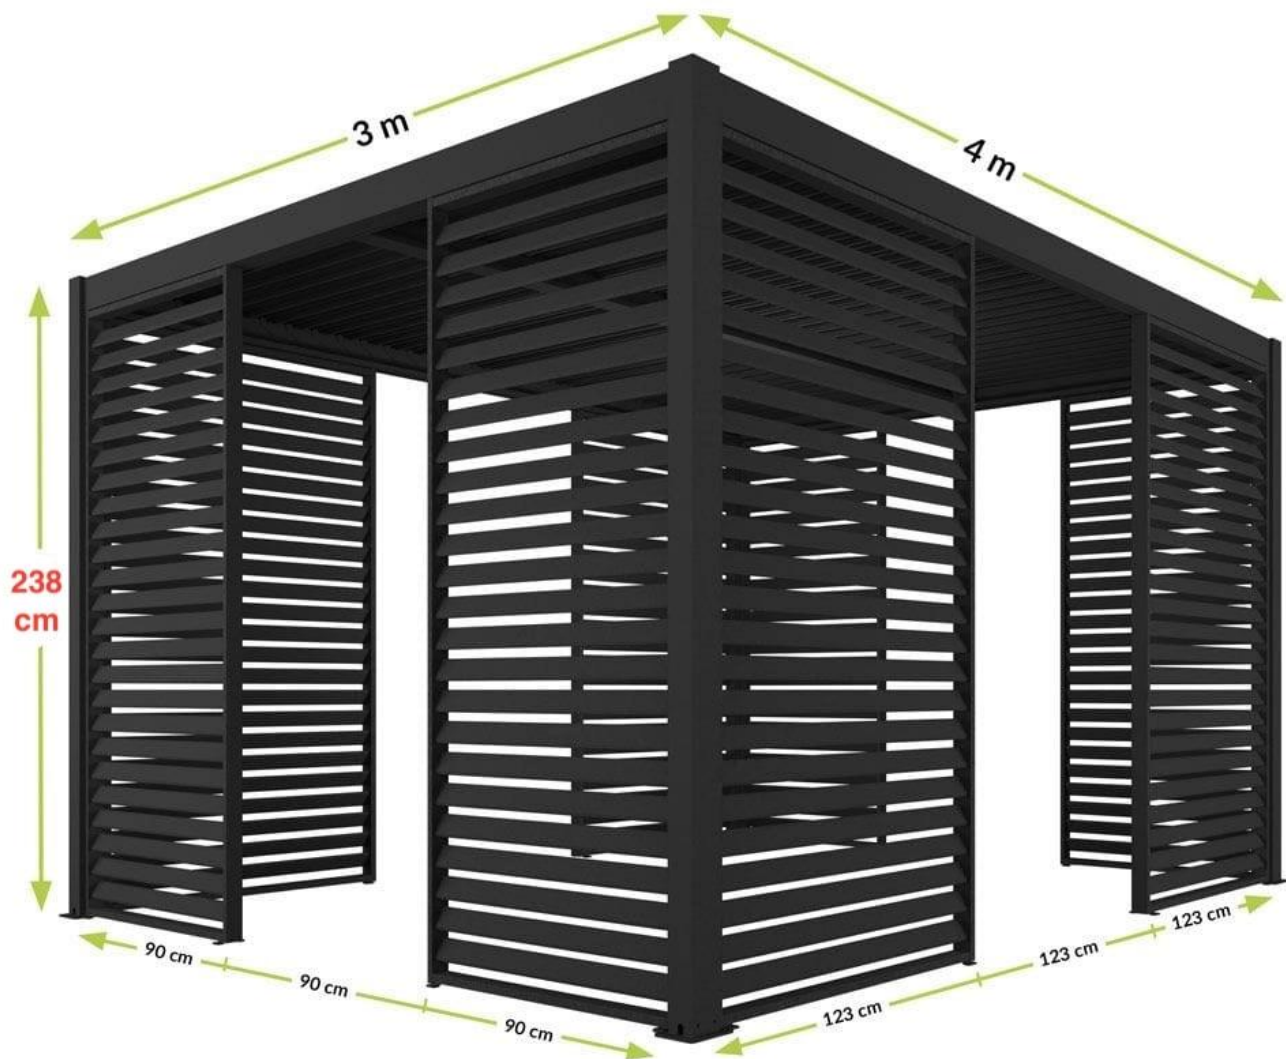

Construcție din aluminiu - durabilitate la exterior

Panoul este realizat din aluminiu, care se comportă foarte bine în condiții exterioare și își păstrează aspectul estetic pentru mult timp. Este un material rezistent la coroziune și simplu în utilizarea zilnică.

- **Rezistență la coroziune:** materialul nu necesită întreținere complicată.
- **Întreținere mai ușoară:** suprafața netedă facilitează curățarea și utilizarea zilnică.