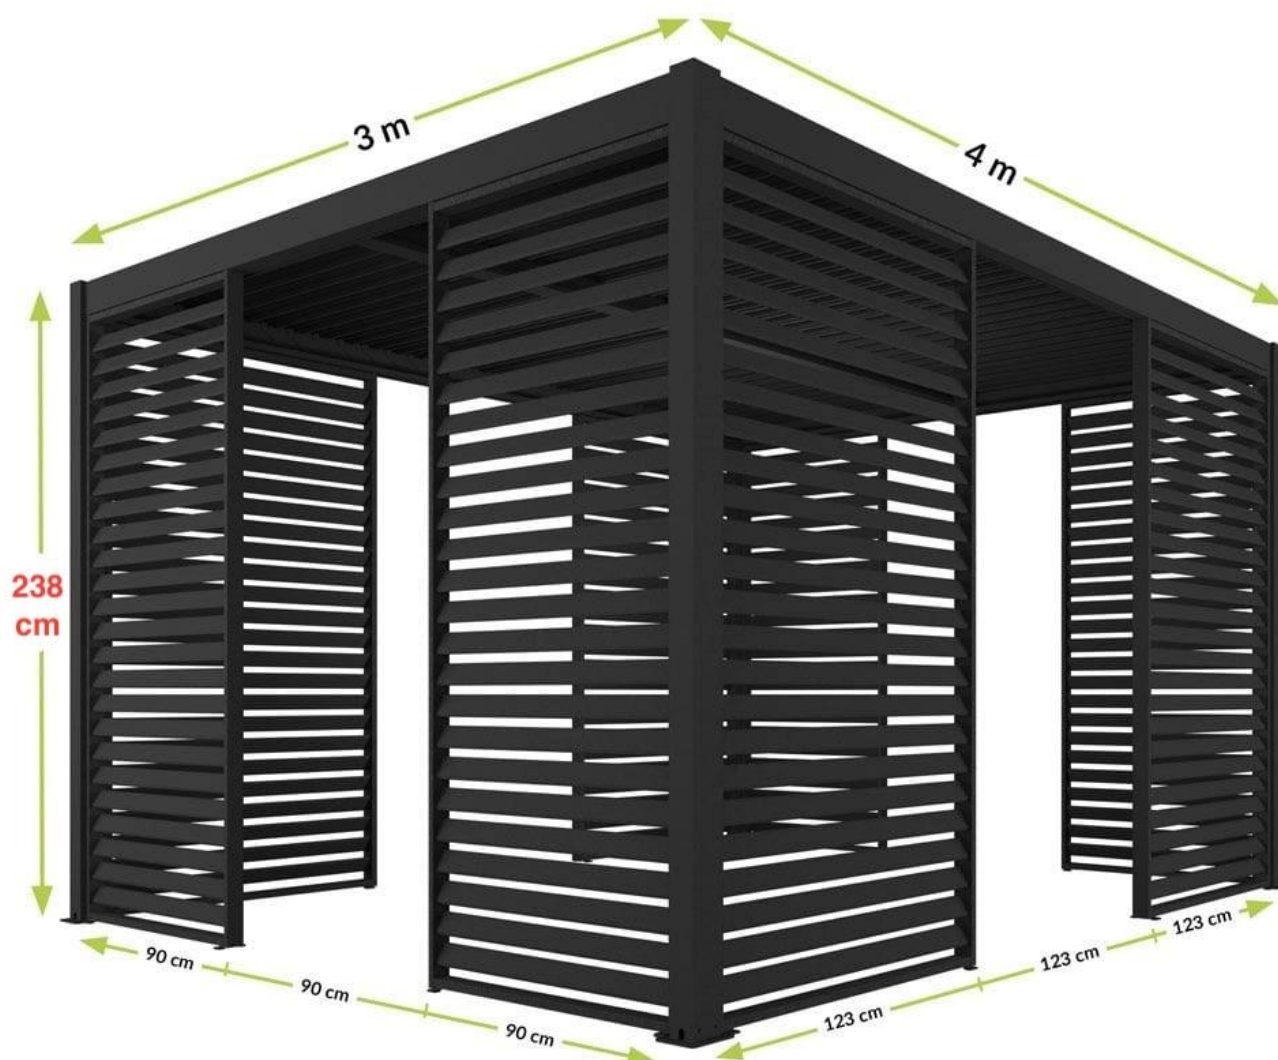

### Potrivire unitară cu sistemul Skyline

Panoul cu **lățimea de 90 cm** a fost proiectat ca element de sistem al pergolei NORDVIC Skyline, datorită căruia păstrează compatibilitatea vizuală și structurală cu întreaga construcție.

### Configurare flexibilă a închiderii

Panoul poate fi utilizat ca element al unui singur perete sau ca parte a unei închideri laterale mai ample a pergolei, în funcție de configurația terasei și de nivelul de protecție dorit.

- **Posibilitate de extindere:** panoul poate fi combinat cu alte elemente ale închiderii laterale a sistemului Skyline.
- **Adaptare la nevoi:** închiderea poate fi planificată etapizat, în funcție de buget și de așteptările utilizatorului.

### Dimensiuni

Lățime	90 cm
Înălțime	238 cm