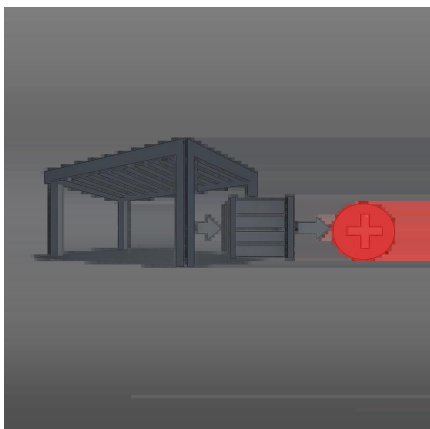

Construcția din aluminiu vopsit în câmp electrostatic asigură durabilitate și stabilitate, iar structura modulară permite extinderea cu rulouri, panouri tip jaluzele sau uși glisante.

Cele mai importante caracteristici ale pergolei SKYLINE

De ce Nordvic Skyline este o investiție pentru ani de zile?

Construcție care nu generează costuri

Pergolele mai ieftine din oțel necesită verificarea punctelor de coroziune, protejarea îmbinărilor și vopsire periodică.

Pergola Skyline realizată 100% din aluminiu vopsit în câmp electrostatic elimină această problemă – nu ruginește, nu se exfoliază și nu necesită întreținere.

Stabilitate care oferă siguranță reală

Clasa de rezistență la vânt 6 cu acoperișul închis corespunde la aprox. **10 grade pe scara Beaufort**, adică unor condiții de furtună puternică.

Datorită clasificării clar definite, poți compara ușor rezistența construcției cu alte soluții disponibile pe piață.

Sistem care crește odată cu terasa ta

Construcția modulară permite extinderea treptată a pergolei cu rulouri, panouri tip jaluzele sau uși glisante.