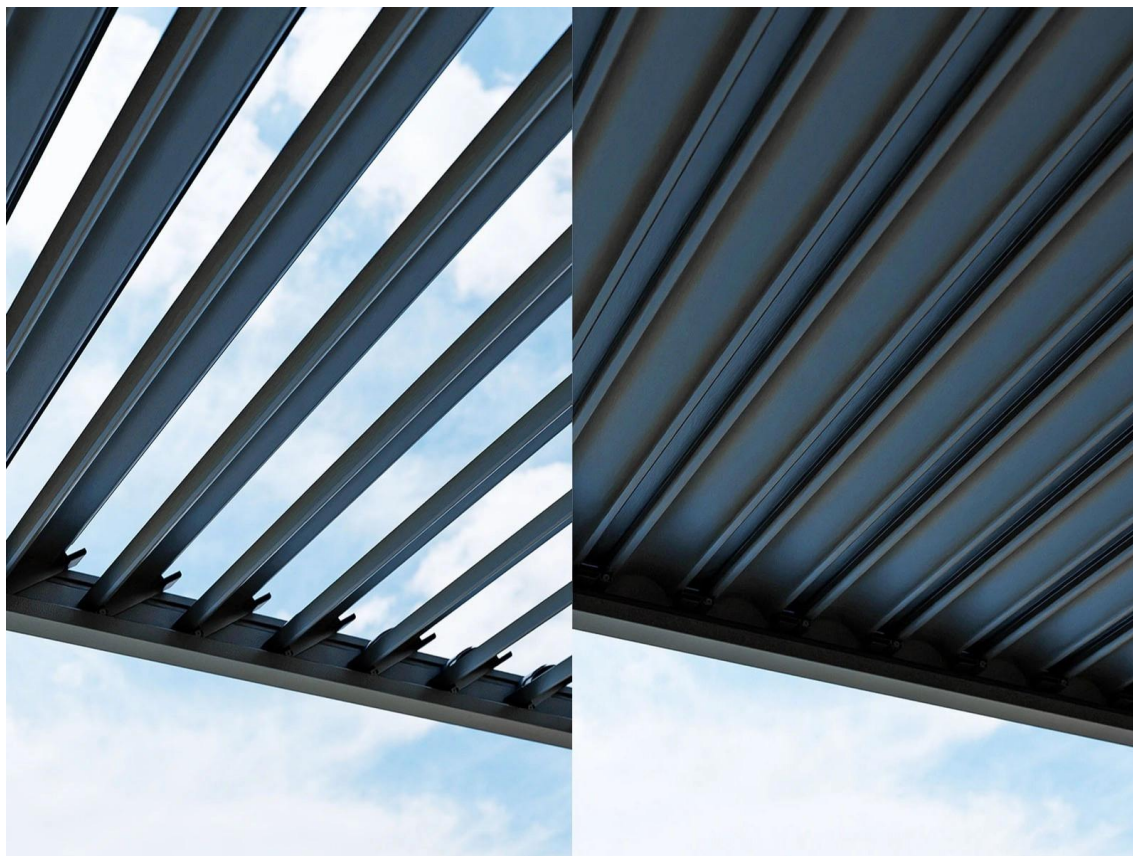

Sistem integrat de evacuare a apei - protecție eficientă pentru mobilierul tău

Mobilierul de grădină este protejat împotriva ploii, deoarece apa de pe suprafața lamelelor este direcționată în interiorul stâlpilor structurali și evacuată în exterior.

Efectul? Spațiu uscat, mobilier curat și o senzație reală de siguranță în timpul ploilor intense.