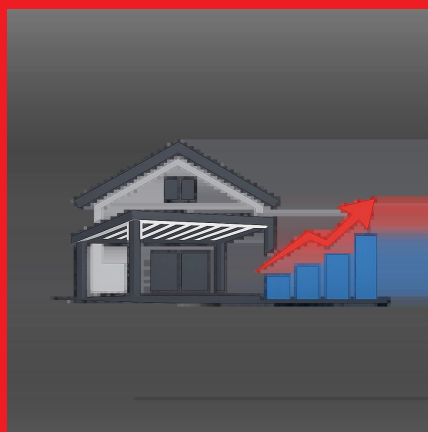

Sistem integrat de evacuare a apei

Apa de pe lamelele închise este direcționată către interiorul profilelor, iar apoi evacuată în jos prin stâlpi. Datorită acestui lucru, spațiul de sub pergolă rămâne ordonat chiar și în timpul ploilor intense – aspect deosebit de important atunci când este montată chiar lângă casă.

Pergola Skyline realizată 100% din aluminiu vopsit în câmp electrostatic elimină această problemă – nu ruginește, nu se exfoliază și nu necesită întreținere.

Stabilitate care oferă siguranță reală

Clasa de rezistență la vânt 6 cu acoperișul închis corespunde la aprox. **10 grade pe scara Beaufort**, adică unor condiții de furtună puternică.

Datorită clasificării clar definite, rezistența construcției poate fi comparată ușor cu alte soluții disponibile pe piață.

Sistem care crește împreună cu terasa ta

Construcția modulară permite extinderea etapizată a pergolei cu rulouri, panouri cu jaluzele sau uși glisante.

Nu trebuie să investești de la început într-o închidere completă. Poți dezvolta proiectul odată cu bugetul și nevoile tale.

Valoarea proprietății

O pergolă din această clasă nu este un accesoriu sezonier – devine un element permanent al arhitecturii grădinii și crește funcționalitatea casei.