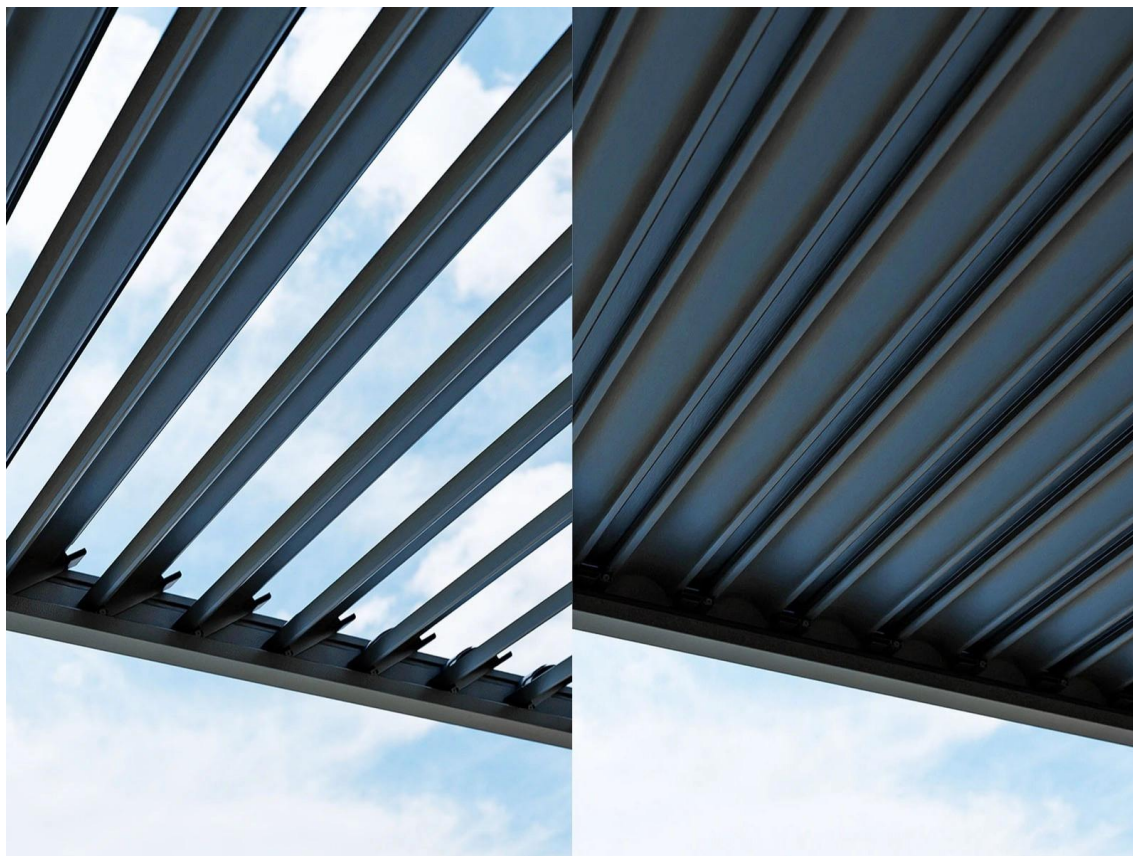

Descriere produs

Pergolă de grădină bioclimatică din aluminiu Skyline 3x4 m Antracit NORDVIC

Pergola de grădină bioclimatică din aluminiu Skyline este un sistem modern, modular, de acoperire a terasei. Acoperișul reglabil cu lamele permite controlul luminii, umbrei și ventilației, iar după închidere protejează eficient împotriva ploii. Nu este doar o pergolă - este gestionarea conștientă a microclimatului în zona de relaxare.

Construcția din aluminiu vopsit în câmp electrostatic asigură durabilitate și stabilitate, iar **structura modulară permite extinderea cu rulouri, panouri cu jaluzele sau uși glisante.**

Cele mai importante caracteristici ale pergolei SKYLINE

Soluții utilizate în modelul SKYLINE

Sistem manual de deschidere - control complet asupra acoperișului

Acoperișul pergolei a fost echipat cu un sistem manual de deschidere, care permite adaptarea nivelului de umbrire la nevoile individuale.

Sistem integrat de evacuare a apei

Apa de pe lamelele închise este direcționată către interiorul profilelor, iar apoi evacuată în jos prin stâlpi. Datorită acestui lucru, spațiul de sub pergolă rămâne ordonat chiar și în timpul ploilor intense – aspect deosebit de important atunci când este montată chiar lângă casă.