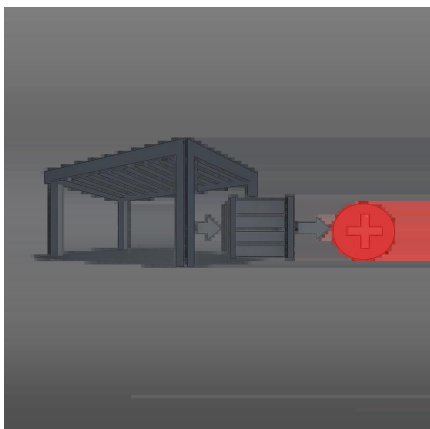

Sistem integrat de evacuare a apei

Apa de pe lamelele închise este direcționată către interiorul profilelor, iar apoi evacuată în jos prin stâlpi. Datorită acestui lucru, spațiul de sub pergolă rămâne ordonat chiar și în timpul ploilor intense – aspect deosebit de important atunci când este montată chiar lângă casă.

Pergola Skyline realizată 100% din aluminiu vopsit în câmp electrostatic elimină această problemă – nu ruginește, nu se exfoliază și nu necesită întreținere.

Stabilitate care oferă siguranță reală

Clasa de rezistență la vânt 6 cu acoperișul închis corespunde la aprox. **10 grade pe scara Beaufort**, adică unor condiții de furtună puternică.

Datorită clasificării clar definite, rezistența construcției poate fi comparată ușor cu alte soluții disponibile pe piață.

Sistem care crește împreună cu terasa ta

Construcția modulară permite extinderea etapizată a pergolei cu rulouri, panouri cu jaluzele sau uși glisante.