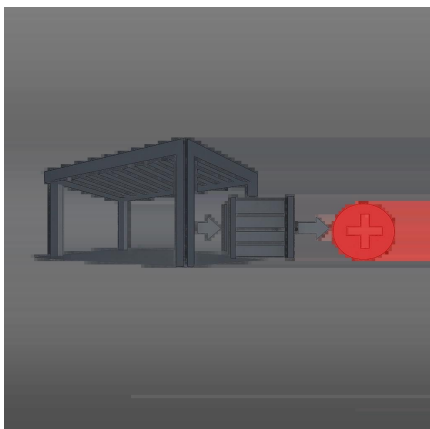

Construcția din aluminiu vopsit în câmp electrostatic asigură durabilitate și stabilitate, iar structura modulară permite extinderea cu rulouri, panouri cu jaluzele sau uși glisante.

Cele mai importante caracteristici ale pergolei SKYLINE

De ce Nordvic Skyline este o investiție pentru ani de zile?

Construcție care nu generează costuri

Pergolele mai ieftine din oțel necesită verificarea punctelor de coroziune, protejarea îmbinărilor și vopsire periodică.

Pergola Skyline realizată 100% din aluminiu vopsit în câmp electrostatic elimină această problemă – nu ruginește, nu se exfoliază și nu necesită întreținere.

Stabilitate care oferă siguranță reală

Clasa de rezistență la vânt 6 cu acoperișul închis corespunde cu aprox. **10 grade pe scara Beaufort**, adică condițiilor unei furtuni puternice.

Datorită clasificării clar definite, se poate compara ușor rezistența construcției cu alte soluții disponibile pe piață.

Sistem care crește odată cu terasa ta

Construcția modulară permite extinderea etapizată a pergolei cu rulouri, panouri cu jaluzele sau uși glisante.