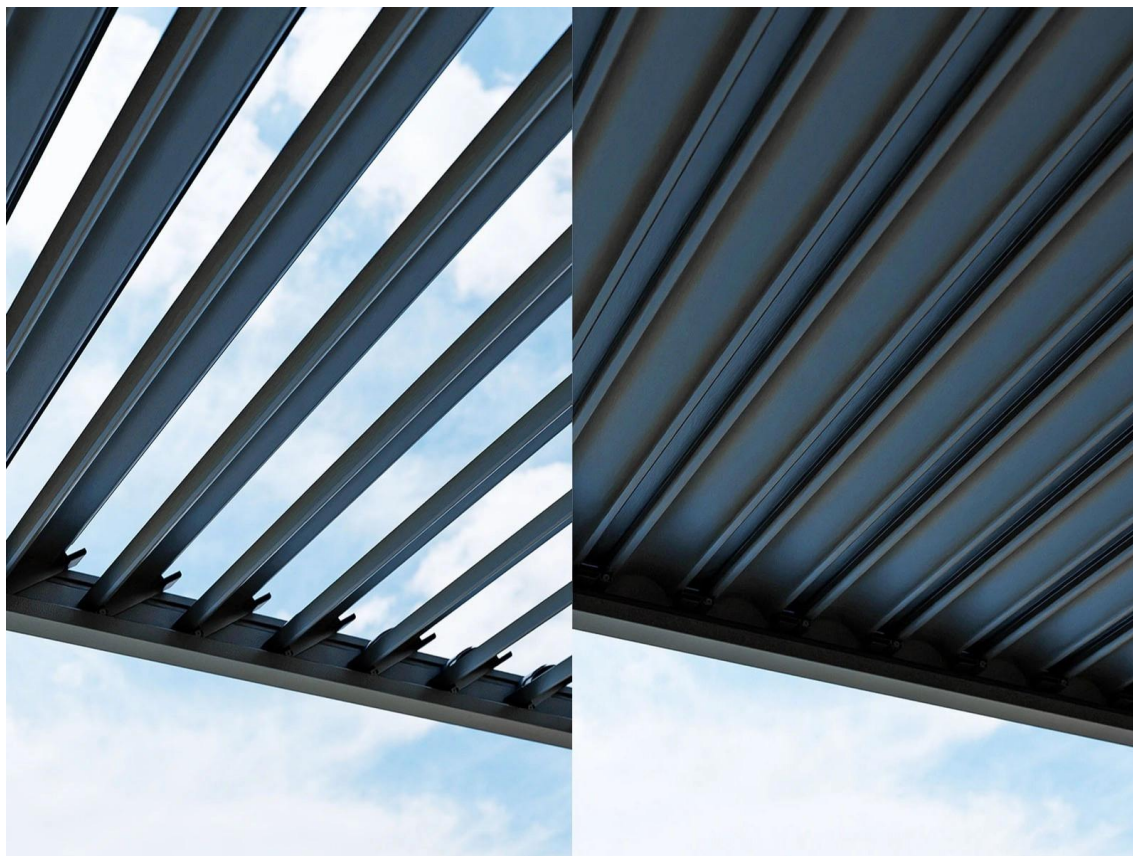

Sistem integrat de evacuare a apei - protecție eficientă pentru mobilierul tău

Mobilierul de grădină este protejat împotriva ploii, deoarece apa de pe suprafața lamelelor este direcționată în interiorul stâlpilor structurali și evacuată în exterior.

Efectul? Spațiu uscat, mobilier curat și un sentiment real de siguranță în timpul precipitațiilor intense.