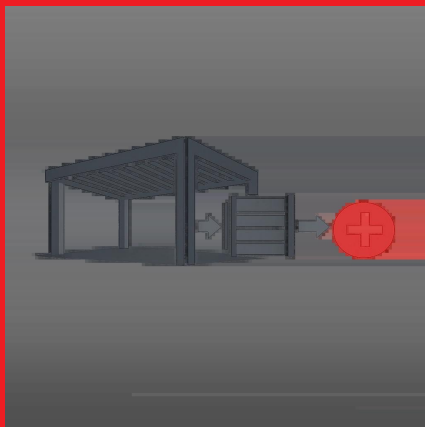

Construcția din aluminiu vopsit în câmp electrostatic asigură durabilitate și stabilitate, iar structura modulară permite extinderea cu rulouri, panouri cu jaluzele sau uși glisante.

Cele mai importante caracteristici ale pergolei SKYLINE

De ce Nordvic Skyline este o investiție pentru ani de zile?

Construcție care nu generează costuri

Pergolele mai ieftine din oțel necesită verificarea punctelor de coroziune, protejarea îmbinărilor și vopsire periodică.

Pergola Skyline realizată 100% din aluminiu vopsit în câmp electrostatic elimină această problemă – nu ruginește, nu se exfoliază și nu necesită întreținere.

Stabilitate care oferă siguranță reală

Clasa de vânt 6 cu acoperișul închis corespunde aprox. **10 grade pe scara Beaufort**, adică unor condiții de furtună puternică.

Datorită clasificării clar definite, rezistența construcției poate fi comparată cu ușurință cu alte soluții disponibile pe piață.

Sistem care crește odată cu terasa ta

Construcția modulară permite extinderea etapizată a pergolei cu rulouri, panouri cu jaluzele sau uși glisante.