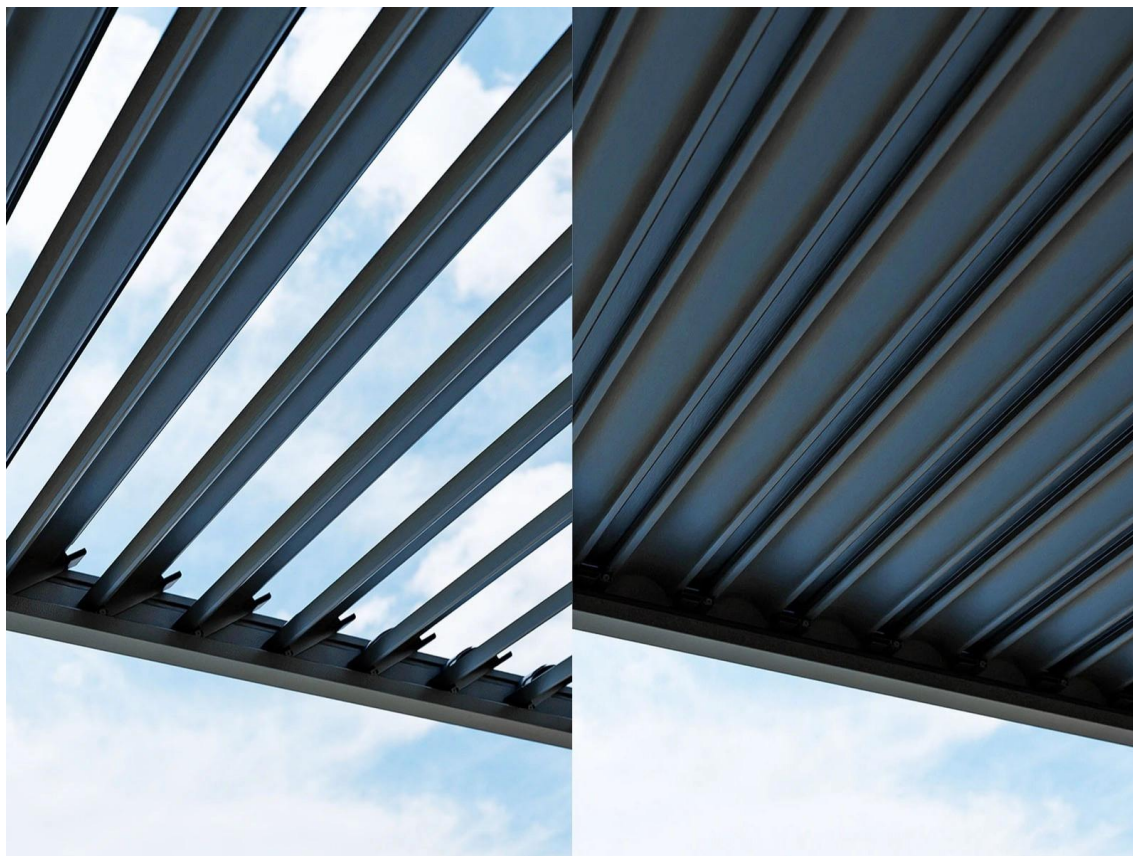

Sistem integrat de evacuare a apei - protecție eficientă pentru mobilierul tău

Mobilierul de grădină este protejat împotriva ploii, deoarece apa de pe suprafața lamelelor este direcționată în interiorul stâlpilor structurali și evacuată în exterior.

Efectul? Spațiu uscat, mobilier curat și un sentiment real de siguranță în timpul ploilor intense.