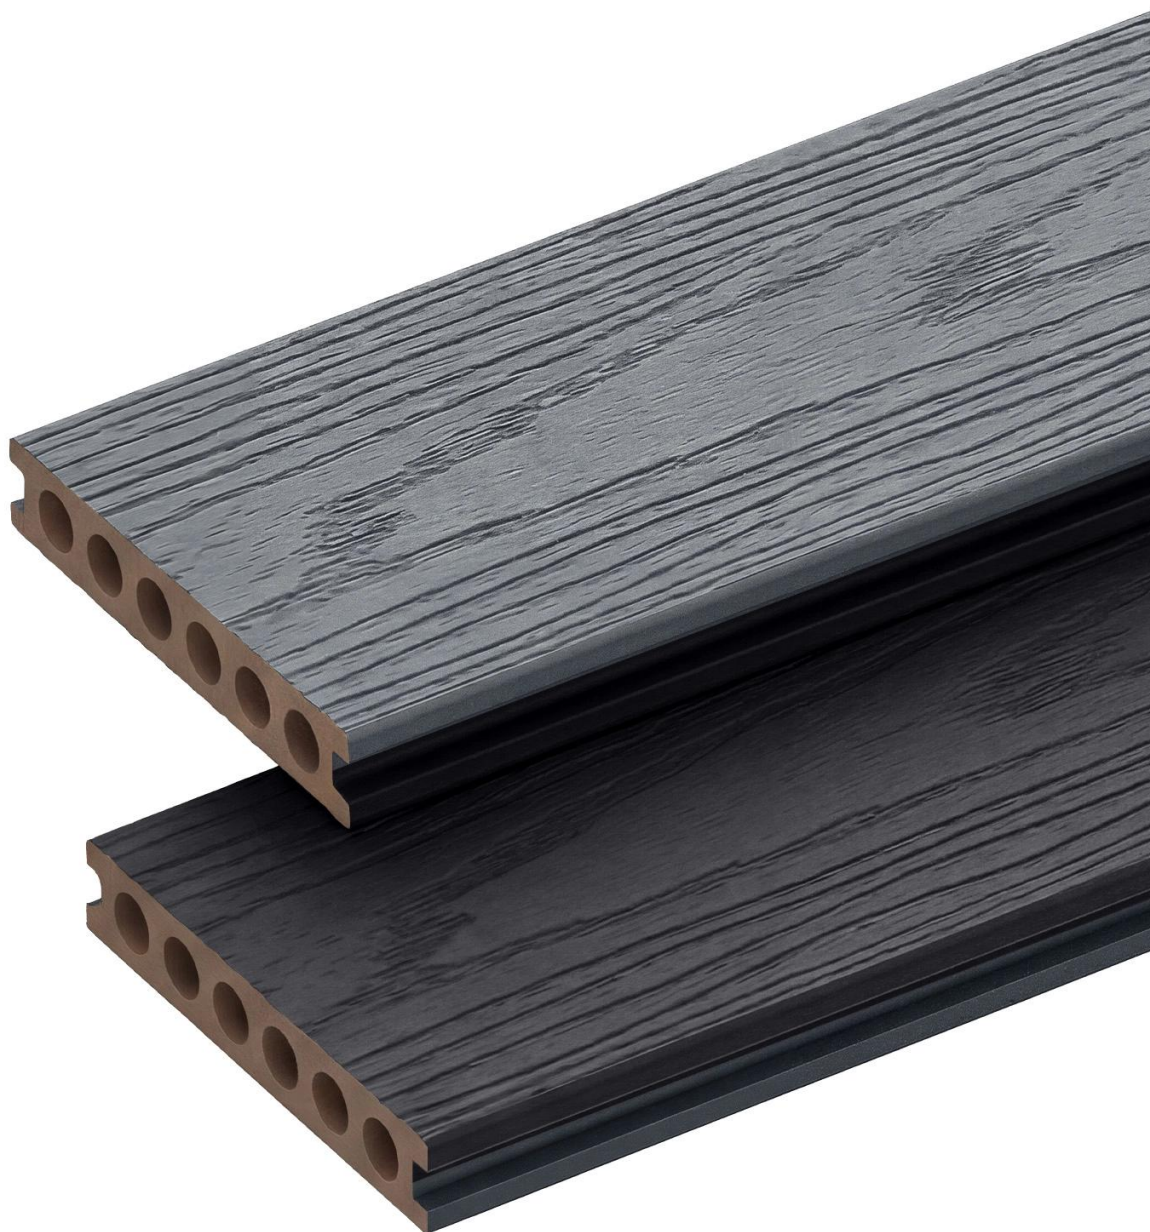

Utilizare

- terase
- balcoane
- platforme și scări de grădină
- zone de lângă piscine
- pontoane
- spații comerciale (hoteluri, restaurante, grădini)