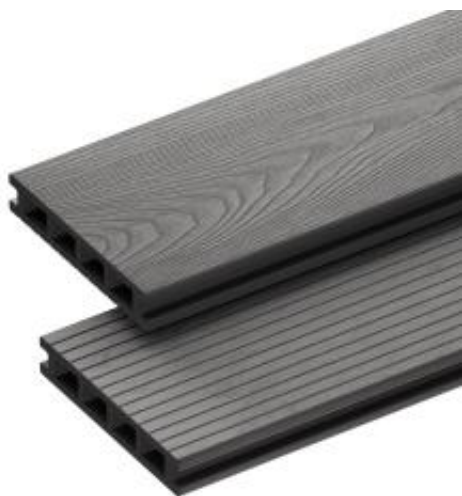

Link către produs: <https://suuhouse.ro/plac-de-teras-compozit-nordeck-skogline-grey-oak-220-14-2-5-cm-p-412.html>

## Placă de terasă compozită NORDECK Skogline Grey Oak 220 × 14 × 2,5 cm

Preț	<b>88,65 lei</b>
Temp de expediere	<b>24 de ore</b>
Număr de catalog	<b>FTD-221425SZ</b>
Cod producător	<b>FTD-221425SZ</b>
Cod EAN	<b>5907367280395</b>
Lățime	<b>14,0cm</b>
Culoare	<b>Grey Oak</b>
Lungime	<b>2,2m</b>
Înălțime	<b>2,50cm</b>
Tip produs	<b>Placă de terasă</b>
Informații despre descărcare	<b>Curierul nu are obligația de a descărca marfa, așa că vă rugăm să asigurați ajutor la primirea coletului pe cont propriu. Prezența unor persoane suplimentare va facilita semnificativ întregul proces.</b>
Colectie	<b>Skogline</b>
Garanție	<b>10ani</b>

#### Placă de terasă compozită NORDECK Skogline Grey Oak 220 × 14 × 2.5 cm

Placa de terasă WPC **NORDECK** este o soluție durabilă și estetică pentru terase, pontoane și garduri. Compozitul din lemn și polimer îmbină aspectul natural cu rezistența la condițiile exterioare - fără a fi nevoie de vopsire sau impregnare.

- Culoare: Grey Oak
- Lungime 2,2 m
- Lățime: 14 cm
- Înălțime: 2,5 cm
- Greutatea unei bucăți aproximativ 5,7 kg (2,2 m)
- Toleranță dimensională +/- 0,5 mm
- Ușor de montat cu sistemul de accesorii
- Calitate înaltă - placă extrudată