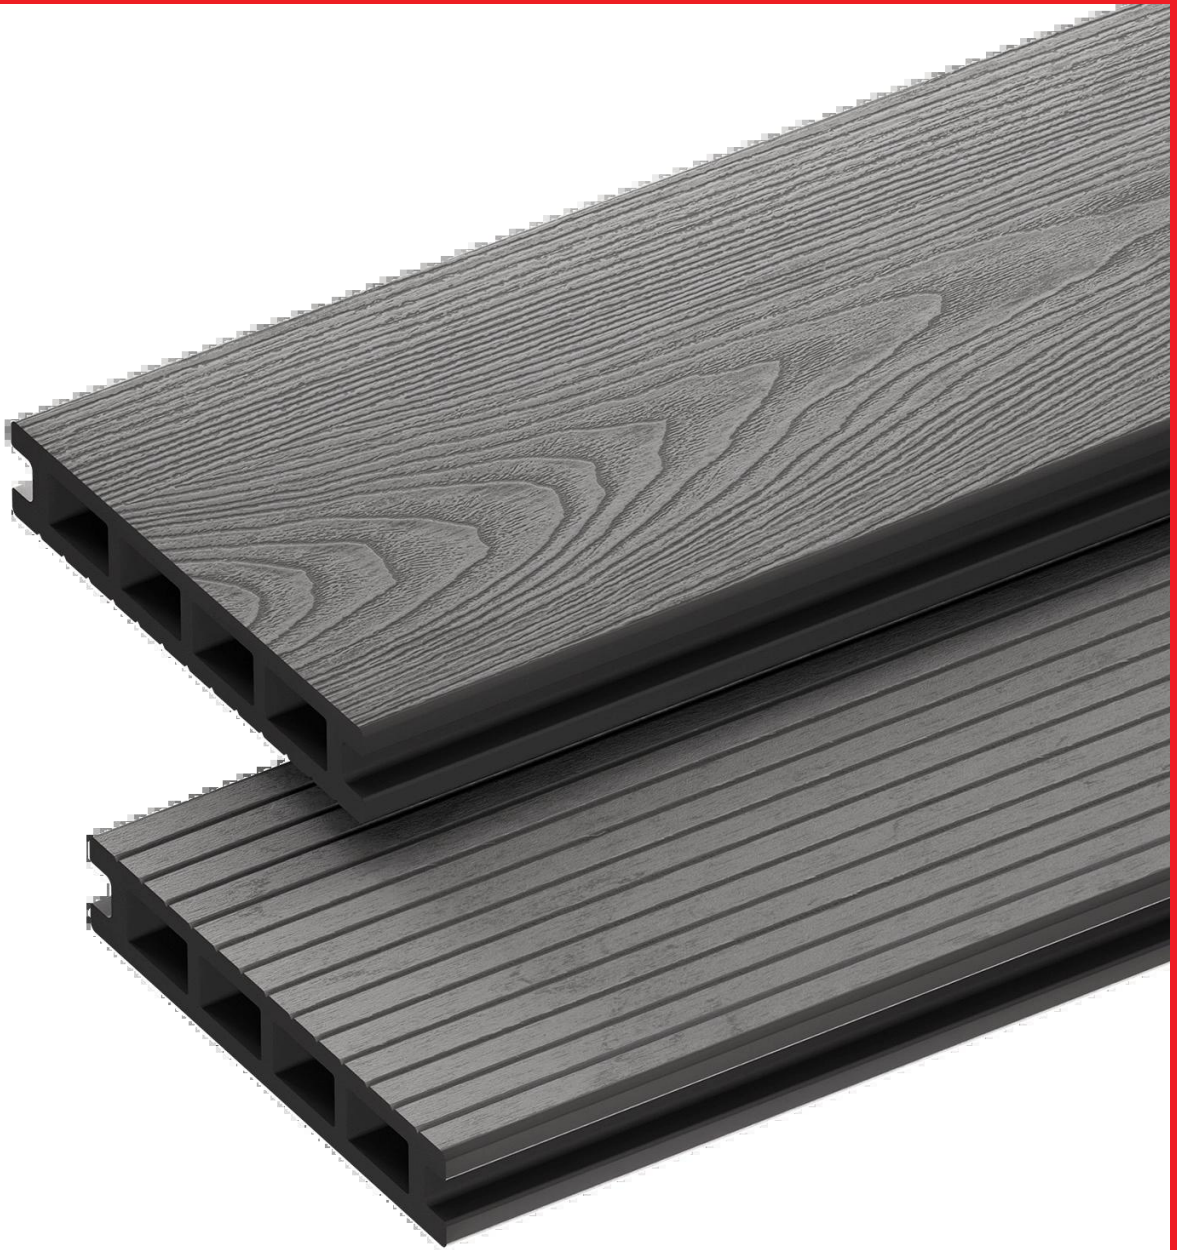

Link către produs: <https://suuhouse.ro/plac-de-teras-compozit-nordeck-skogline-grey-oak-220-14-2-5-cm-p-412.html>

## Placă de terasă compozită NORDECK Skogline Grey Oak 220 × 14 × 2,5 cm

Preț	<b>88,65 lei</b>
Temp de expediere	<b>24 de ore</b>
Număr de catalog	<b>FTD-221425SZ</b>
Cod producător	<b>FTD-221425SZ</b>
Cod EAN	<b>5907367280395</b>
Lățime	<b>14,0cm</b>
Culoare	<b>Grey Oak</b>
Lungime	<b>2,2m</b>
Înălțime	<b>2,50cm</b>
Tip produs	<b>Placă de terasă</b>
Informații despre descărcare	<b>Curierul nu are obligația de a descărca marfa, așa că vă rugăm să asigurați ajutor la primirea coletului pe cont propriu. Prezența unor persoane suplimentare va facilita semnificativ întregul proces.</b>
Colectie	<b>Skogline</b>
Garanție	<b>10ani</b>

#### Placă de terasă compozită NORDECK Skogline Grey Oak 220 × 14 × 2.5 cm

Placa de terasă WPC **NORDECK** este o soluție durabilă și estetică pentru terase, pontoane și garduri. Compozitul din lemn și polimer îmbină aspectul natural cu rezistența la condițiile exterioare - fără a fi nevoie de vopsire sau impregnare.

- Culoare: Grey Oak
- Lungime 2,2 m
- Lățime: 14 cm
- Înălțime: 2,5 cm
- Greutatea unei bucăți aproximativ 5,7 kg (2,2 m)
- Toleranță dimensională +/- 0,5 mm
- Ușor de montat cu sistemul de accesorii
- Calitate înaltă - placă extrudată