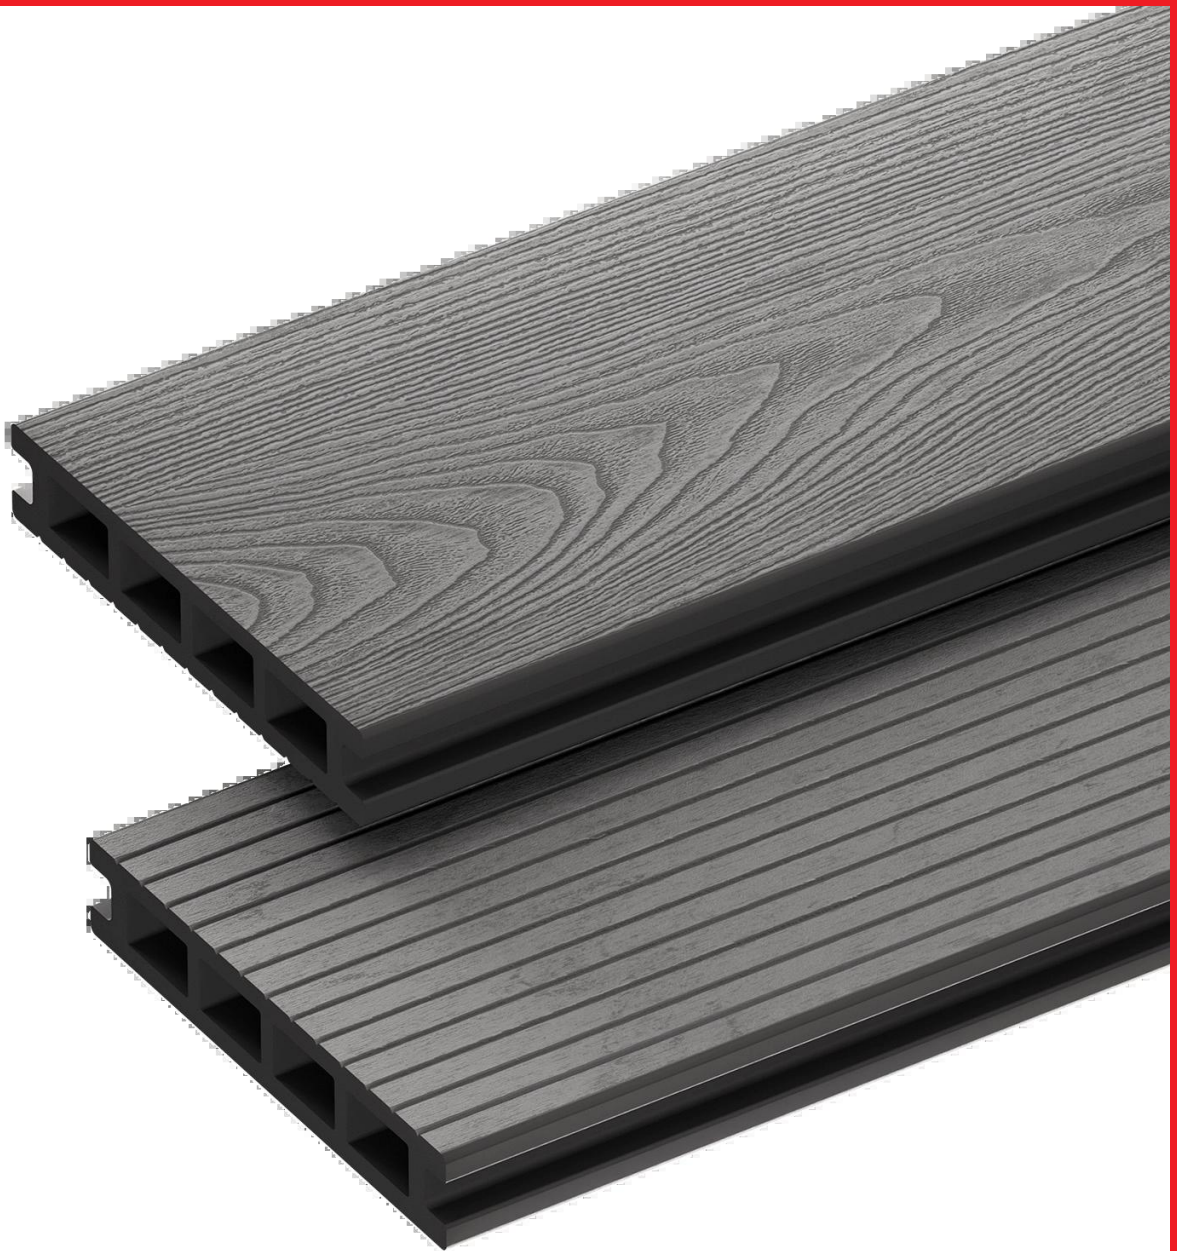

Link către produs: <https://suuhouse.ro/plac-de-teras-compozit-nordeck-skogline-grey-oak-300-14-2-5-cm-p-476.html>

Placă de terasă compozită NORDECK Skogline Grey Oak 300 × 14 × 2,5 cm

Preț	121,39 lei
Număr de catalog	FTD-301425SZ
Cod producător	FTD-301425SZ
Cod EAN	5907367280531
Lățime	14,0cm
Culoare	Teak
Lungime	3,0m
Înălțime	2,50cm
Tip produs	Placă de terasă
Informații despre descărcare	Curierul nu are obligația de a descărca marfa, așa că vă rugăm să asigurați ajutor la primirea coletului pe cont propriu. Prezența unor persoane suplimentare va facilita semnificativ întregul proces.
Colectie	Skogline
Garanție	10ani

Descriere produs

Placă de terasă compozită NORDECK Skogline Grey Oak 300 × 14 × 2.5 cm

Placa de terasă WPC **NORDECK** este o soluție durabilă și estetică pentru terase, pontoane și garduri. Compozitul din lemn și polimer combină aspectul natural cu rezistența la condițiile exterioare - fără a fi nevoie de vopsire sau impregnare.

- Culoare: Grey Oak
- Lungime 3 m
- Lățime: 14 cm
- Înălțime: 2,5 cm
- Greutatea unei bucăți aproximativ 7,7 kg
- Toleranța dimensiunilor +/- 0,5 mm
- Ușor de montat cu sistemul de accesorii
- Calitate înaltă - placă extrudată

Cele mai importante caracteristici

10 ani garanție

Structură antiderapantă

Placă cu două fețe

Rezistență la UV și condiții atmosferice

Întreținere ușoară, nu necesită conservare

Rezistență la apă

Plăcile compozite **NORDECK** se caracterizează prin rezistență la umiditate și la temperaturi variabile. Datorită controlului riguros, parametrii și dimensiunile fac ca montajul să se desfășoare rapid și fără probleme.