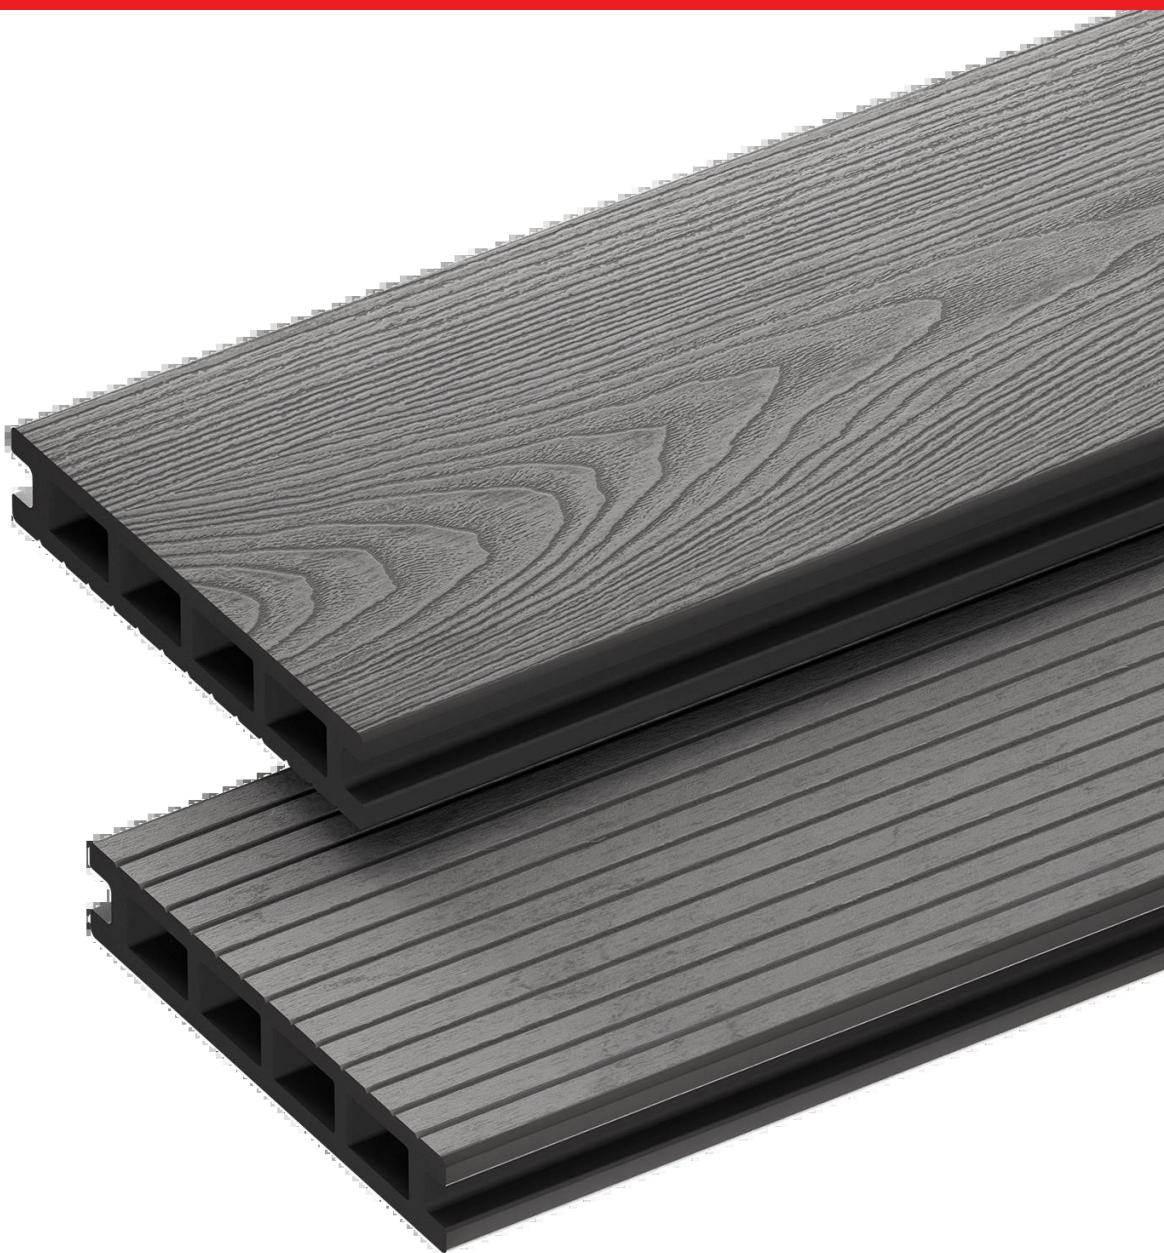

Link către produs: <https://suuhouse.ro/plac-de-teras-compozit-nordeck-skogline-grey-oak-400-14-2-5-cm-p-477.html>

## Placă de terasă compozită NORDECK Skogline Grey Oak 400 × 14 × 2,5 cm

Preț	<b>162,31 lei</b>
Disponibilitate	<b>Disponibil</b>
Timp de expediere	<b>24 de ore</b>
Număr de catalog	<b>FTD-401425SZ</b>
Cod producător	<b>FTD-401425SZ</b>
Cod EAN	<b>5907367280548</b>
Lățime	<b>14,0cm</b>
Culoare	<b>Grey Oak</b>
Lungime	<b>4,0m</b>
Înălțime	<b>2,50cm</b>
Tip produs	<b>Placă de terasă</b>
Informații despre descărcare	<b>Curierul nu are obligația de a descărca marfa, așa că vă rugăm să asigurați ajutor la primirea coletului pe cont propriu. Prezența unor persoane suplimentare va facilita semnificativ întregul proces.</b>
Colectie	<b>Skogline</b>
Garanție	<b>10ani</b>

#### Placă de terasă compozită NORDECK Skogline Grey Oak 400 × 14 × 2.5 cm

Placa de terasă WPC **NORDECK** este o soluție durabilă și estetică pentru terase, pontoane și garduri. Compozitul din lemn și polimer îmbină aspectul natural cu rezistența la condițiile exterioare - fără a fi nevoie de vopsire sau impregnare.

- Culoare: Grey Oak
- Lungime 4 m
- Lățime: 14 cm
- Înălțime: 2,5 cm
- Greutatea unei bucăți aproximativ 10,37 kg
- Toleranța dimensiunilor +/- 0,5 mm
- Ușor de montat cu sistemul de accesorii

- Calitate înaltă - placă extrudată