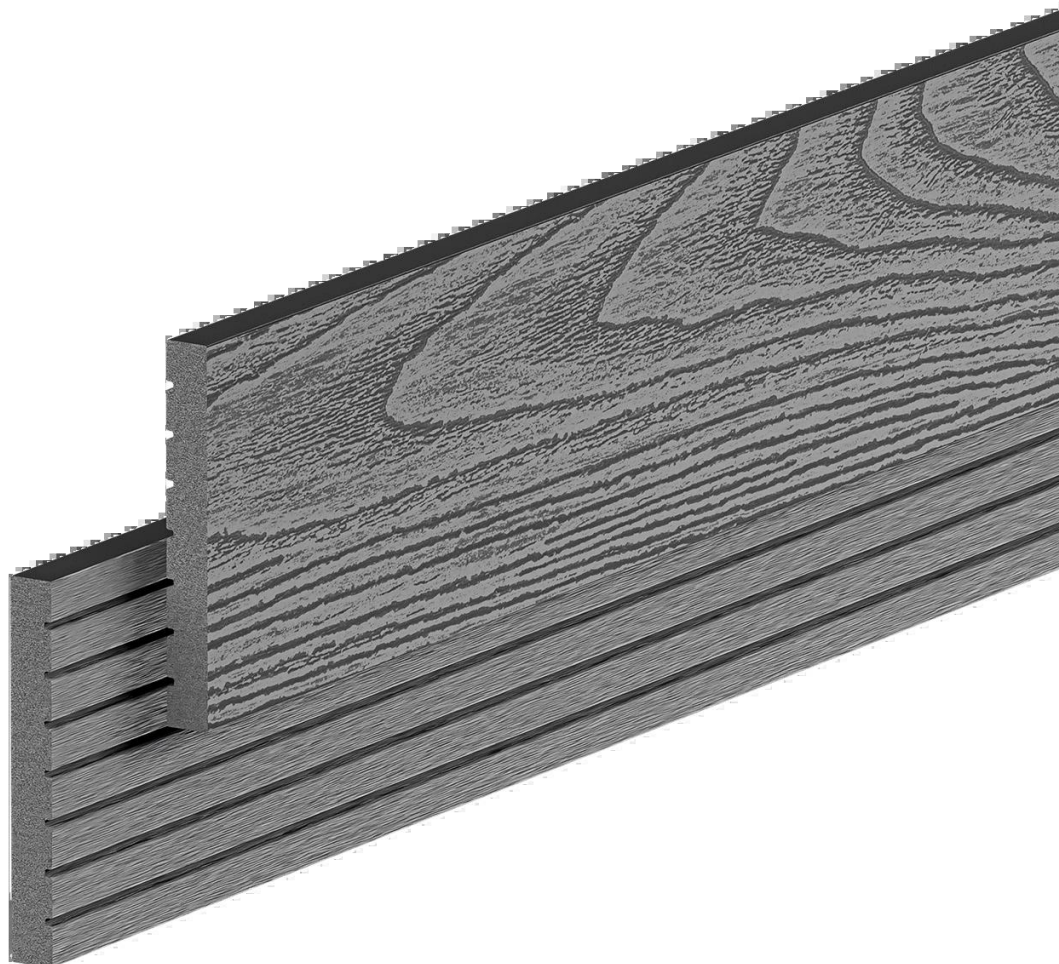

Profil de mascare plat cu două fețe WPC NORDECK Skogline Grey Oak 220 × 8 × 1 cm

Preț	47,74 lei
Timp de expediere	48 de ore
Număr de catalog	FTT-208210SZ
Cod producător	FTT-208210SZ
Cod EAN	5907367280784
Culoare	Grey Oak
Lungime	2,2m
Înălțime	8cm
Tip produs	Placă de mascare plată
Informații despre descărcare	Curierul nu are obligația de a descărca marfa, așa că vă rugăm să asigurați ajutor la primirea coletului pe cont propriu. Prezența unor persoane suplimentare va facilita semnificativ întregul proces.
Colectie	Skogline
Garanție	10 ani
Grosime	1cm

Descriere produs

Profil de mascare plat cu două fețe WPC NORDECK Skogline Grey Oak gri 220 × 8 × 1 cm

Profilul de mascare compozit cu două fețe WPC NORDECK este un element practic și durabil de finisare, ideal pentru mascarea marginilor teraselor. Fabricat din compozit lemn-polimer, îmbină aspectul estetic cu rezistența ridicată la condițiile atmosferice – fără a necesita vopsire sau impregnare.

- Culoare: Grey Oak Gri
- Lungime 2,2 m
- Grosime: 1 cm
- Înălțime: 8 cm
- Toleranța dimensiunilor +/- 0,5 mm
- Ușor de montat

- Calitate înaltă

Cele mai importante caracteristici

10 ani garanție

Structură antiderapantă

Structură periată

Rezistență la UV și condiții atmosferice

Întreținere ușoară, nu necesită mentenanță

Rezistență la apă

Plăcile compozite **NORDECK** se caracterizează prin rezistență la umiditate și la temperaturi variabile. Datorită controlului riguros al parametrilor și dimensiunilor, montajul se desfășoară rapid și fără probleme.