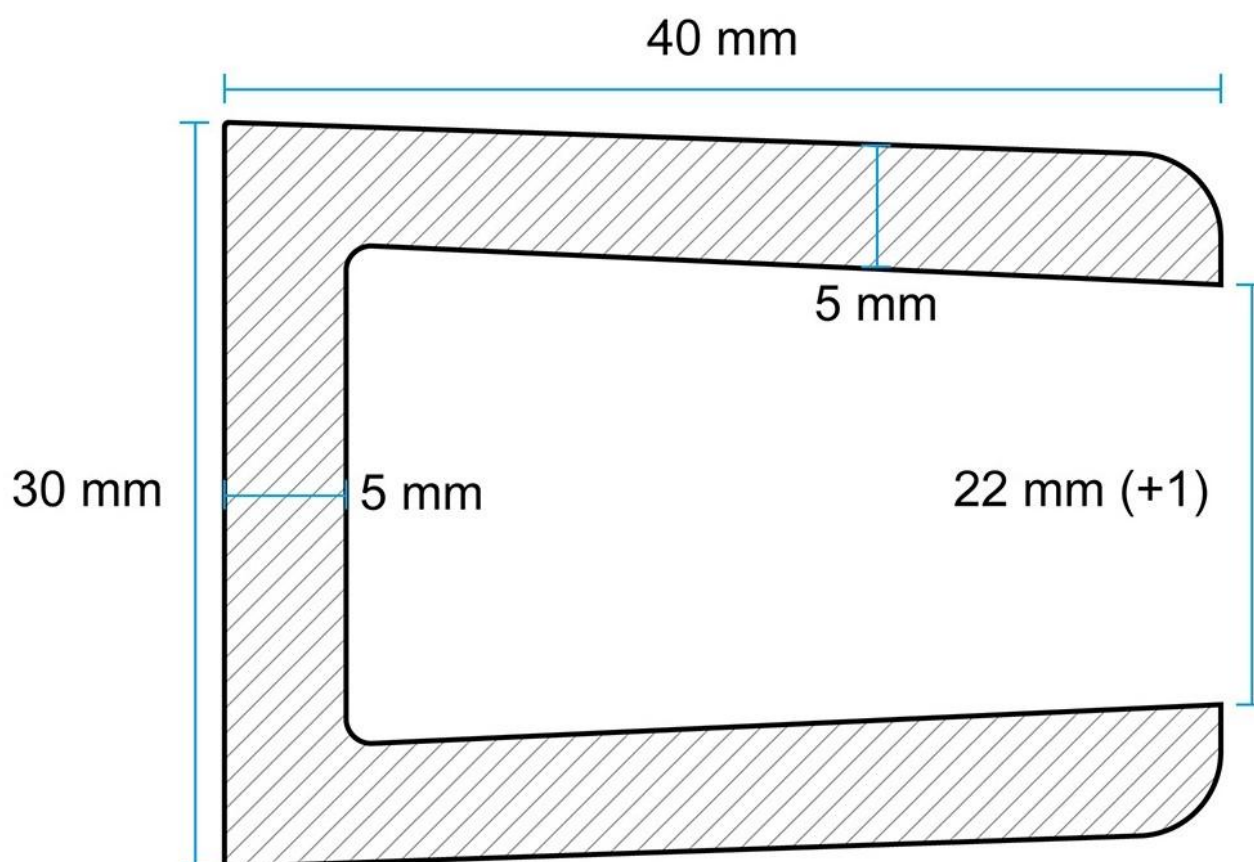

Rezistență la factori externi

Compozitul din care a fost fabricat profilul U este foarte rezistent la condițiile meteorologice, umiditate și la dezvoltarea mușgaiului sau a ciupercilor. Nu necesită întreținere suplimentară sau vopsire, ceea ce îl face practic fără întreținere.

Prietenos cu mediul

Pentru producția profilului U sunt utilizate materii prime compozite, adesea reciclate. Este o soluție ecologică, fiind o