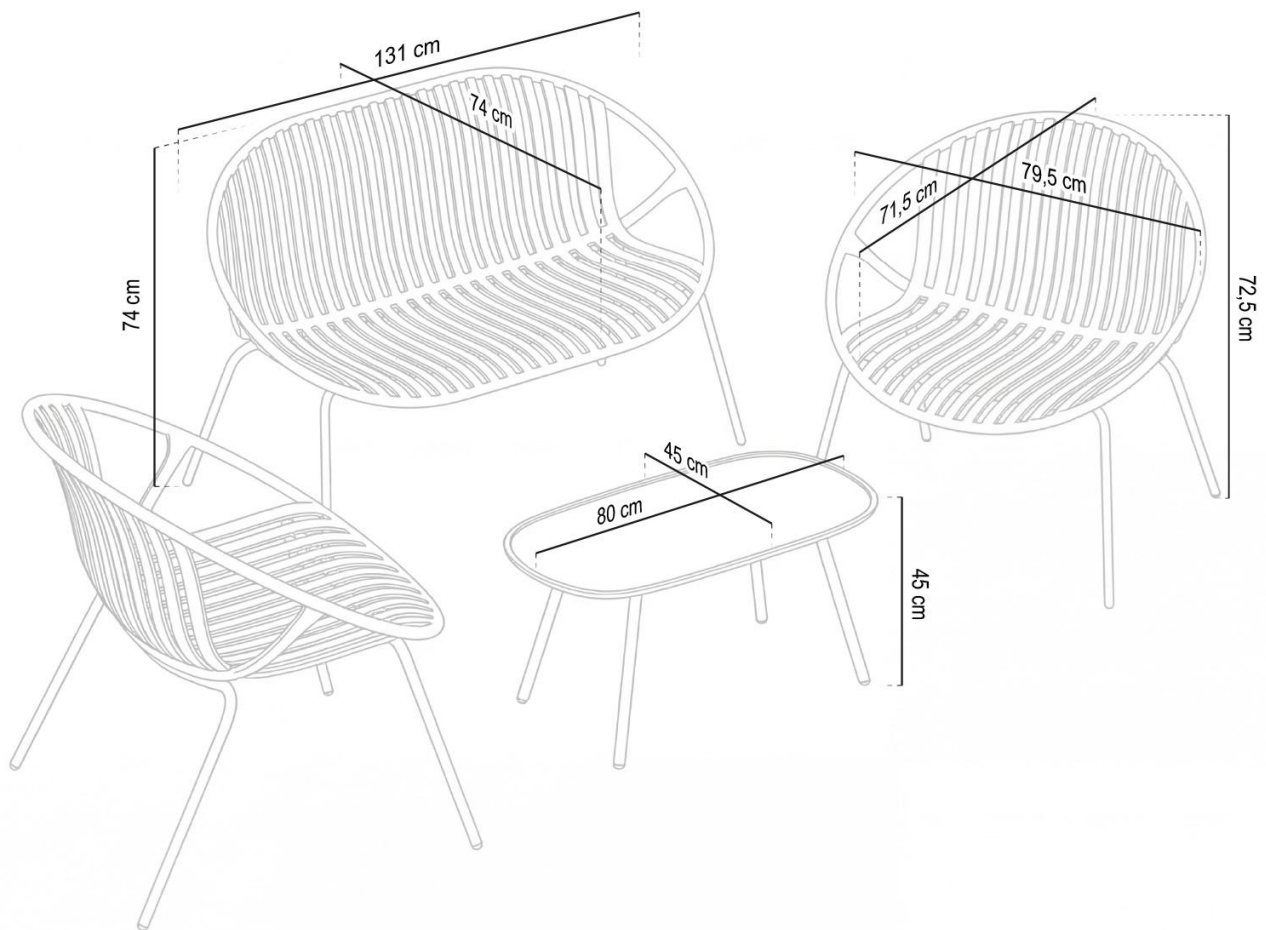

Setul include:

- Canapea 2 locuri
- 2 × Fotoliu
- Măsuță de cafea

Dimensiunile setului Fassa

- Fotoliu: 79,5 × 71,5 × 72,5 cm
- Canapea 2 locuri: 131 × 74 × 74 cm
- Măsuță: 80 × 45 × 45 cm

Colecția BELLANTI™ Fassa