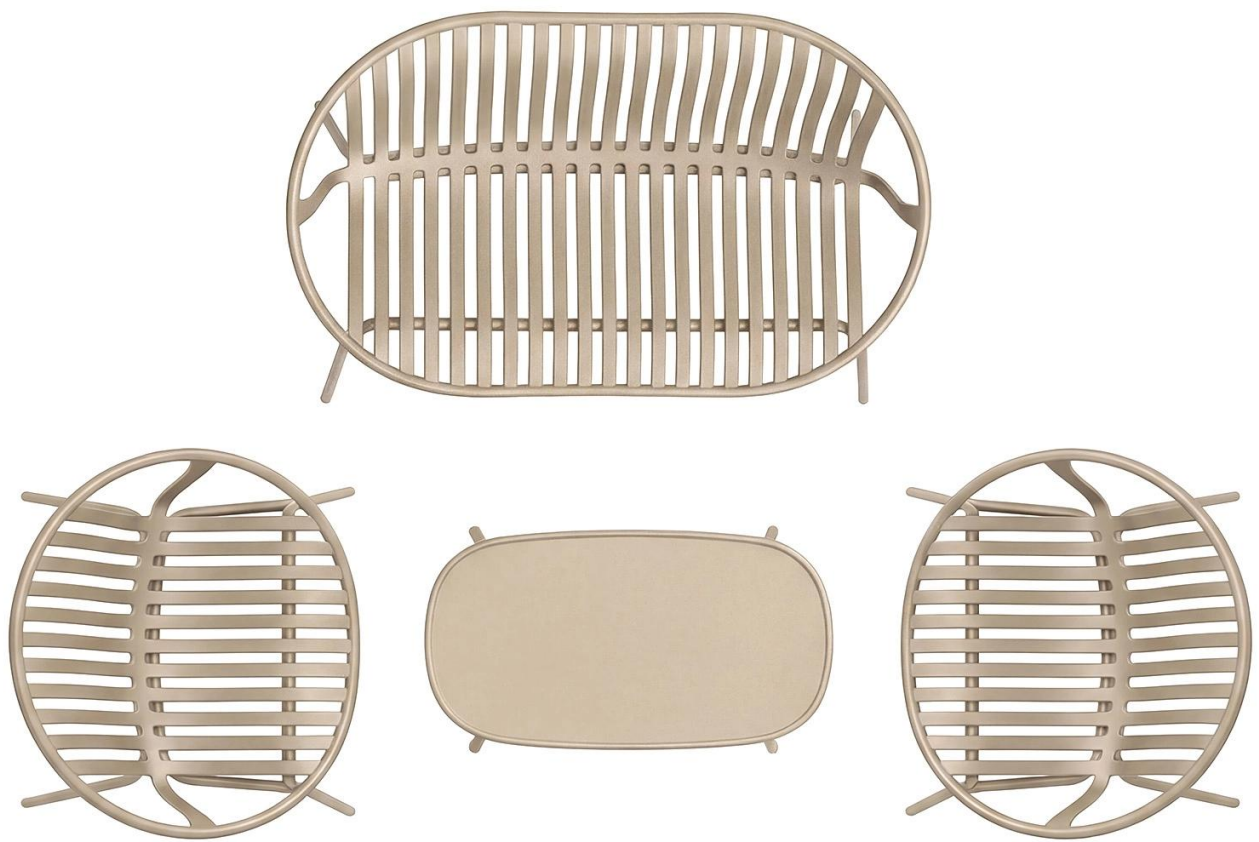

Descriere produs

BELLANTI™ Set de relaxare pentru grădină Fassa | Kashmir

BELLANTI™ Fassa Kashmir este un set de relaxare elegant, realizat din polipropilenă de înaltă calitate, conceput pentru spații outdoor moderne. Nuanța subtilă de cașmir evidențiază forma minimalistă și se potrivește perfect cu pergolele, deckingul compozit și arhitectura modernă de grădină.

Cromatică subtilă evidențiază caracterul elegant și atemporal al setului și permite adaptarea ușoară la:

- pergole din aluminiu
- terase compozite
- grădini moderne
- spații hoteliere și de restaurant

Utilizarea setului Fassa

- mobilier de grădină pentru terasă
- set de cafea pentru grădină
- mobilier modern pentru balcon
- set lounge pentru pergolă
- echiparea zonei de relaxare

De ce merită să alegi BELLANTI™ Fassa?

- ✓ Aspect modern, de designer
- ✓ Construcție stabilă și ușoară
- ✓ Rezistență la condițiile atmosferice
- ✓ Ideal pentru terasă, grădină și patio
- ✓ Cromatică neutră cașmir – amenajare ușoară

Setul include:

- Canapea 2 locuri
- 2 × Fotoliu
- Măsuță de cafea

Dimensiunile setului Fassa

- Fotoliu: 79,5 × 71,5 × 72,5 cm
- Canapea 2 locuri: 131 × 74 × 74 cm
- Măsuță: 80 × 45 × 45 cm

Colecția BELLANTI™ Fassa