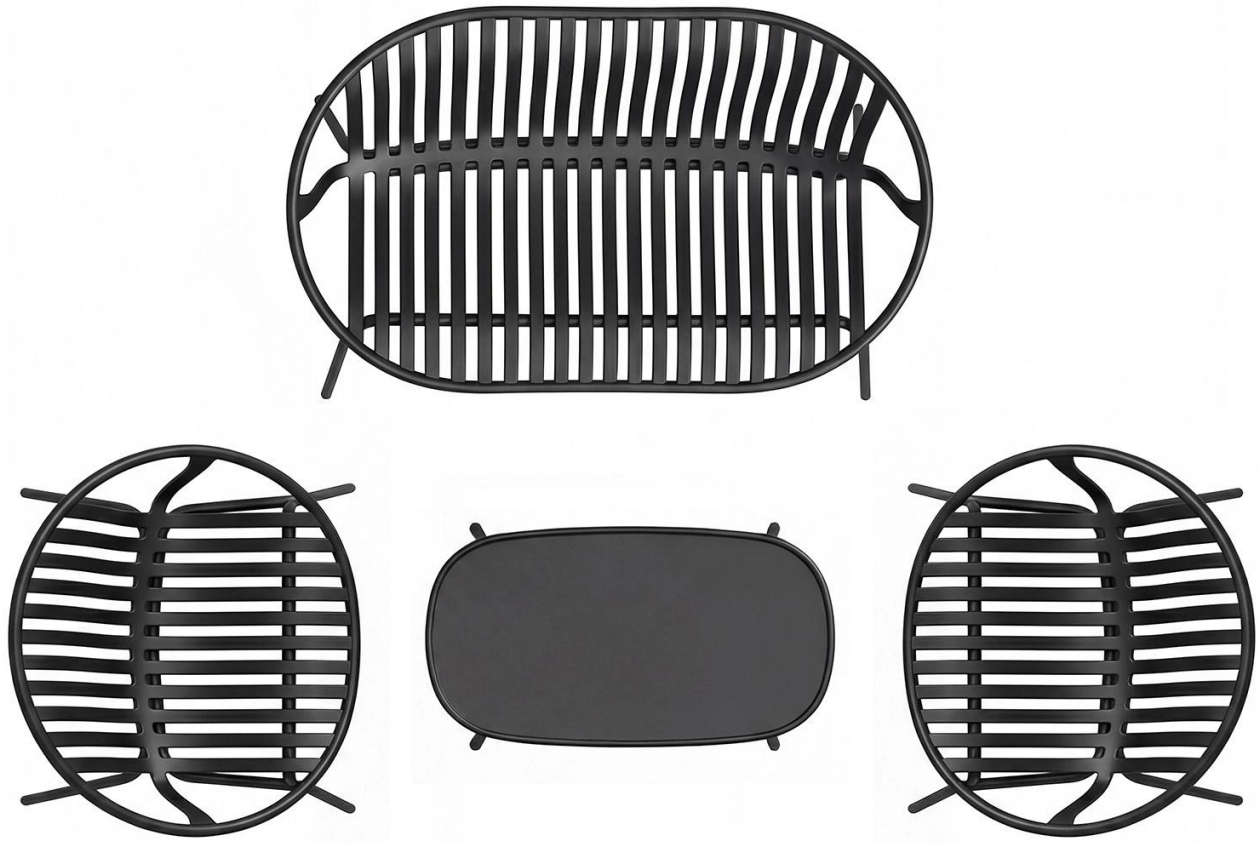

Descriere produs

BELLANTI™ Set de relaxare din polipropilenă Fassa | Negru

BELLANTI™ Fassa | Negru este un set de relaxare elegant, realizat din polipropilenă de înaltă calitate, proiectat pentru spații outdoor moderne. Negrul subtil evidențiază forma minimalistă și se potrivește perfect cu pergolele, pardoseala compozită și arhitectura modernă de grădină.

Cromatică subtilă evidențiază caracterul elegant și atemporal al setului și permite adaptarea ușoară la:

- pergole din aluminiu
- terase compozite
- grădini moderne
- spații hoteliere și de restaurant

Utilizarea setului Fassa

- mobilier de grădină pentru terasă
- set de cafea pentru grădină
- mobilier modern pentru balcon
- set lounge pentru pergolă
- echiparea zonei de relaxare

De ce merită să alegeți BELLANTI™ Fassa?

- ✓ Aspect modern, de designer
- ✓ Construcție stabilă și ușoară
- ✓ Rezistență la condițiile atmosferice
- ✓ Ideal pentru terasă, grădină și patio
- ✓ Cromatică neutră – amenajare ușoară

Setul include:

- Canapea de 2 persoane
- 2 × Fotoliu
- Măsuță de cafea

Dimensiunile setului Fassa

- Fotoliu: 79,5 × 71,5 × 72,5 cm
- Canapea de 2 persoane: 131 × 74 × 74 cm
- Măsuță: 80 × 45 × 45 cm

Colecția BELLANTI™ Fassa