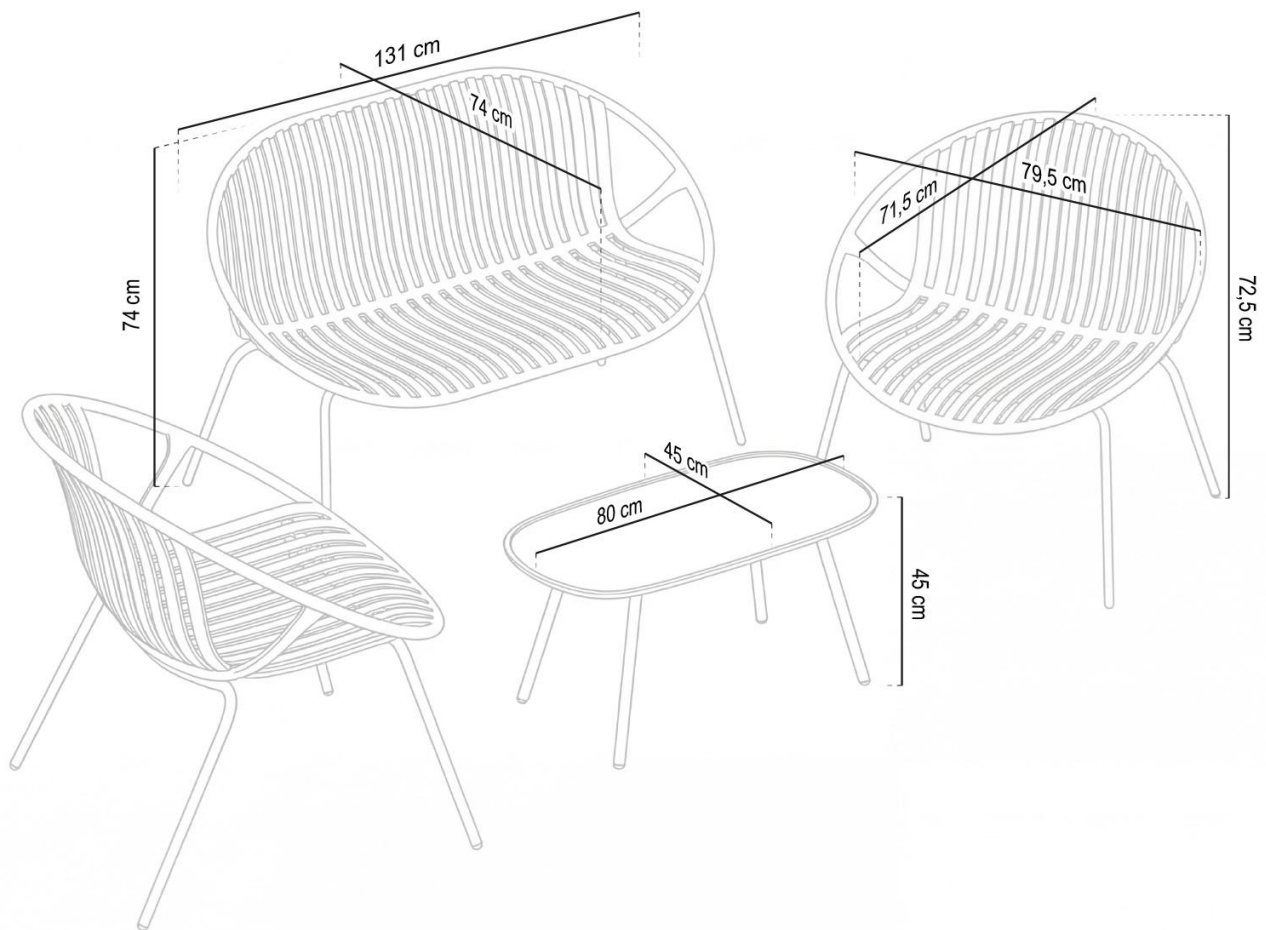

Setul include:

- Canapea de 2 persoane
- 2 × Fotoliu
- Măsuță de cafea

Dimensiunile setului Fassa

- Fotoliu: 79,5 × 71,5 × 72,5 cm
- Canapea de 2 persoane: 131 × 74 × 74 cm
- Măsuță: 80 × 45 × 45 cm

Colecția BELLANTI™ Fassa