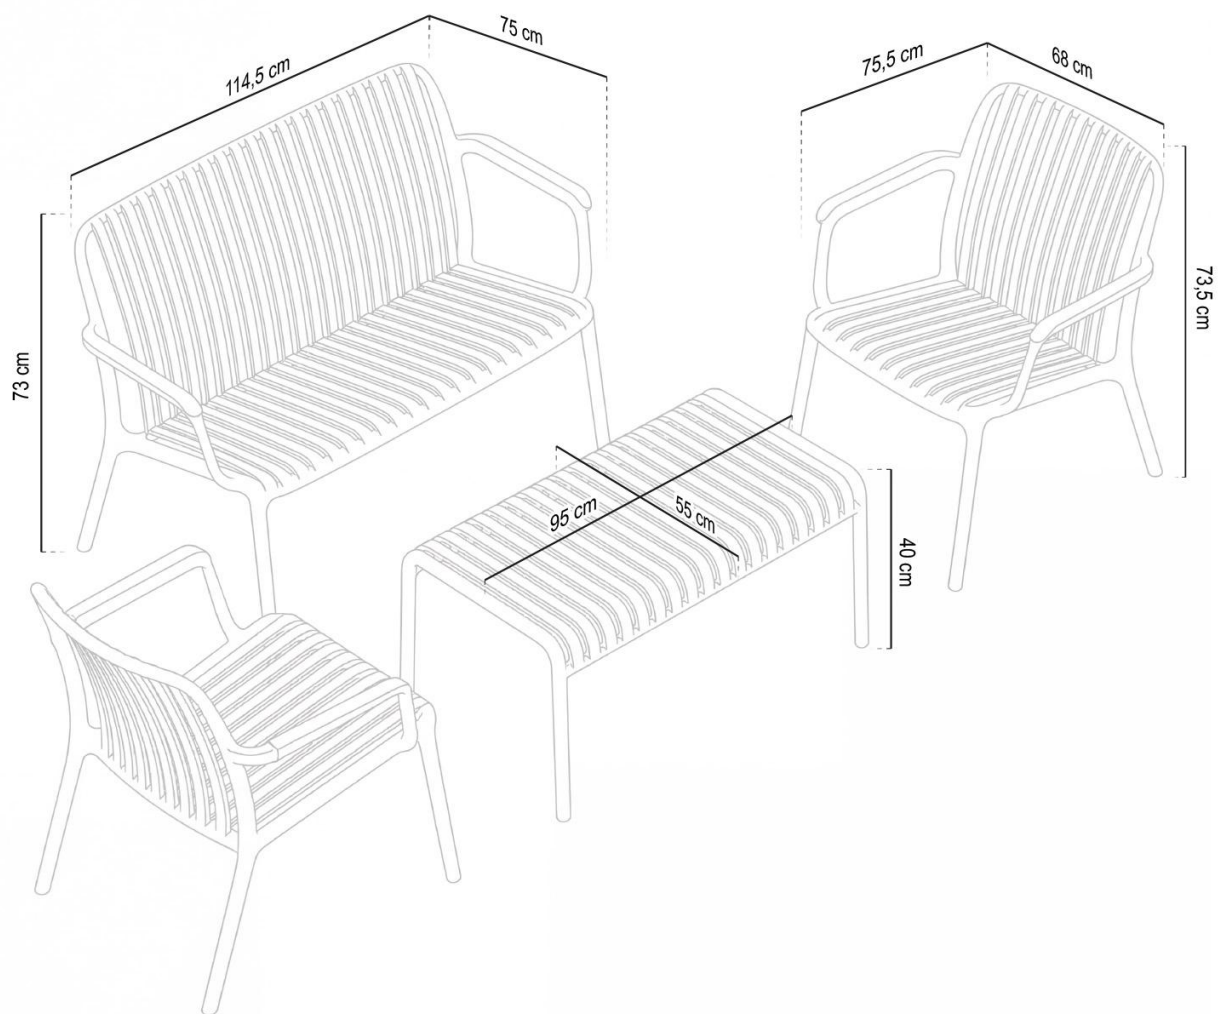

**Setul include:**

- 2 × Fotoliu
- Canapea pentru 2 persoane (loveseat)
- Măsuță de cafea

**Dimensiunile setului Trentino**

- Fotoliu (single seat): 68 × 75,5 × 73,5 × 42 cm
- Canapea pentru 2 persoane (loveseat): 114,5 × 75 × 73 × 41 cm
- Masă: 95 × 55 × 40 cm