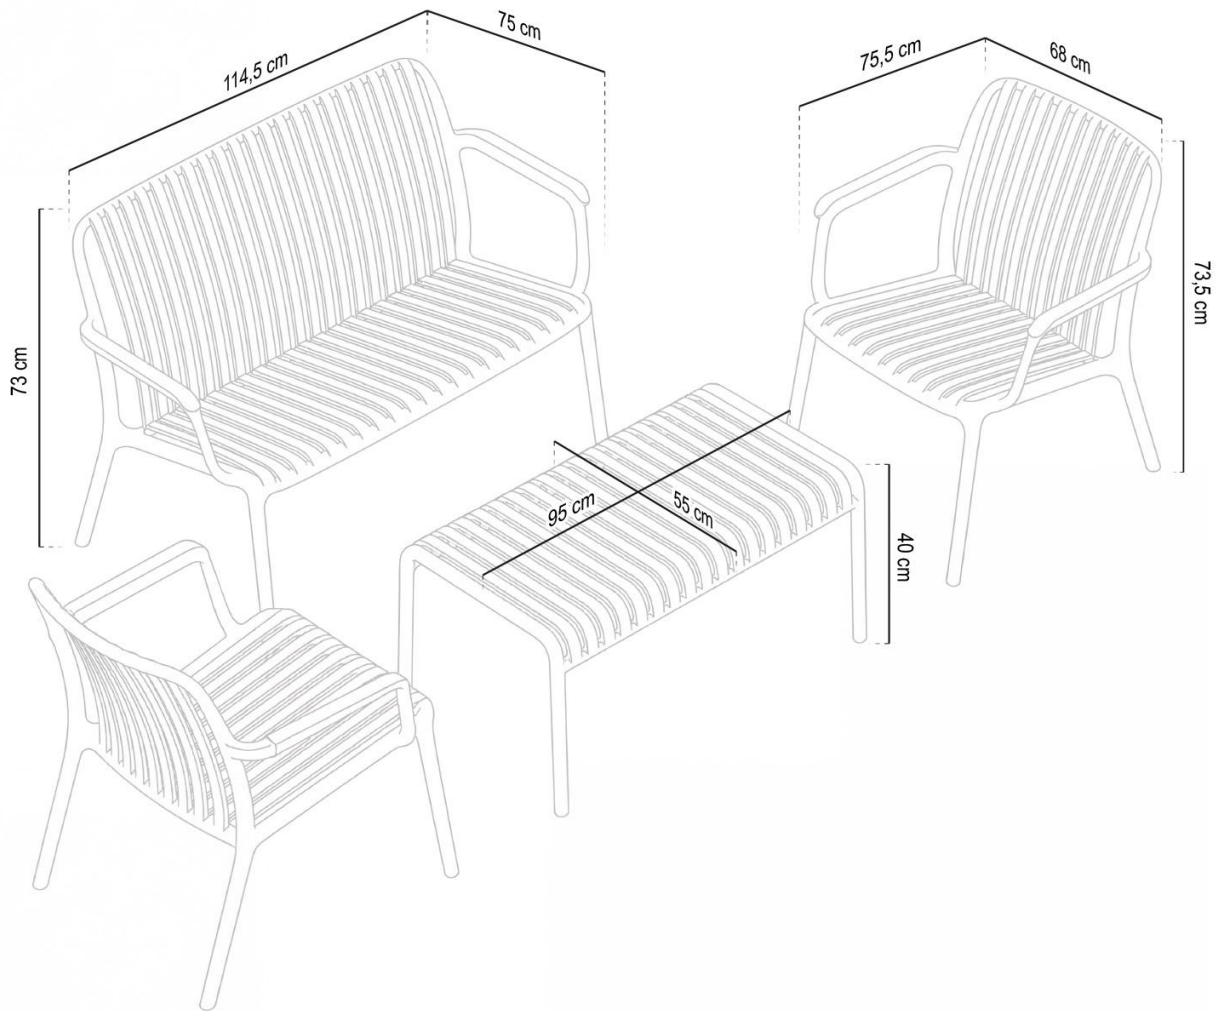

- mobilier de grădină pentru terasă

- set de cafea pentru grădină
- mobilier modern pentru balcon
- set lounge pentru pergolă
- dotarea zonei de relaxare

De ce merită să alegi BELLANTI™ Trentinmo?

- ✓ Aspect modern, de designer
- ✓ Construcție stabilă și ușoară

-
- ✓ Rezistență la condițiile atmosferice
 - ✓ Ideal pentru terasă, grădină și patio
 - ✓ Cromatică neutră Bej - amenajare ușoară

Setul include:

- 2 × Fotoliu
- Canapea pentru 2 persoane (loveseat)
- Măsuță de cafea

Dimensiunile setului Trentino

- Fotoliu (single seat): 68 × 75,5 × 73,5 × 42 cm
- Canapea pentru 2 persoane (loveseat): 114,5 × 75 × 73 × 41 cm
- Măsuță: 95 × 55 × 40 cm

Colecția BELLANTI™ Trentino

Trentino este o colecție inspirată de minimalismul modern și de arhitectura caselor contemporane. Forma simplă și cromatică expresivă Black creează un spațiu de relaxare elegant și ordonat. Este soluția ideală pentru clienții care apreciază stilul modern, durabilitatea materialului și ușurința în utilizare