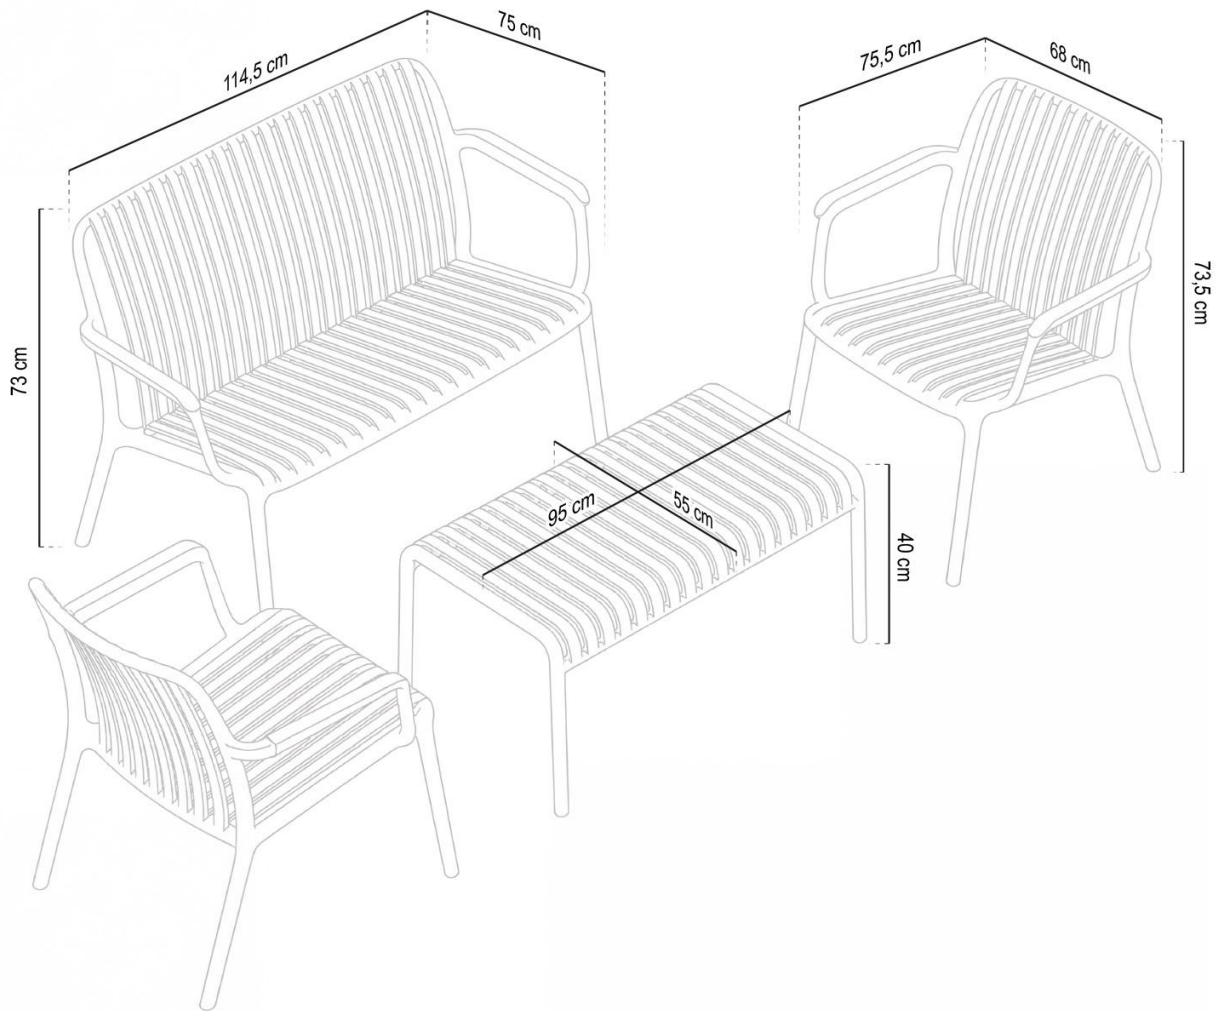

- ✓ Aspect modern, de designer
- ✓ Construcție stabilă și ușoară

-
- ✓ Rezistență la condițiile atmosferice
 - ✓ Ideal pentru terasă, grădină și patio
 - ✓ Cromatică neutră Negru - amenajare ușoară

Setul include:

- 2 × Fotoliu
- Canapea pentru 2 persoane (loveseat)
- Măsuță de cafea

Dimensiunile setului Trentino

- Fotoliu (single seat): 68 × 75,5 × 73,5 × 42 cm
- Canapea pentru 2 persoane (loveseat): 114,5 × 75 × 73 × 41 cm
- Măsuță: 95 × 55 × 40 cm