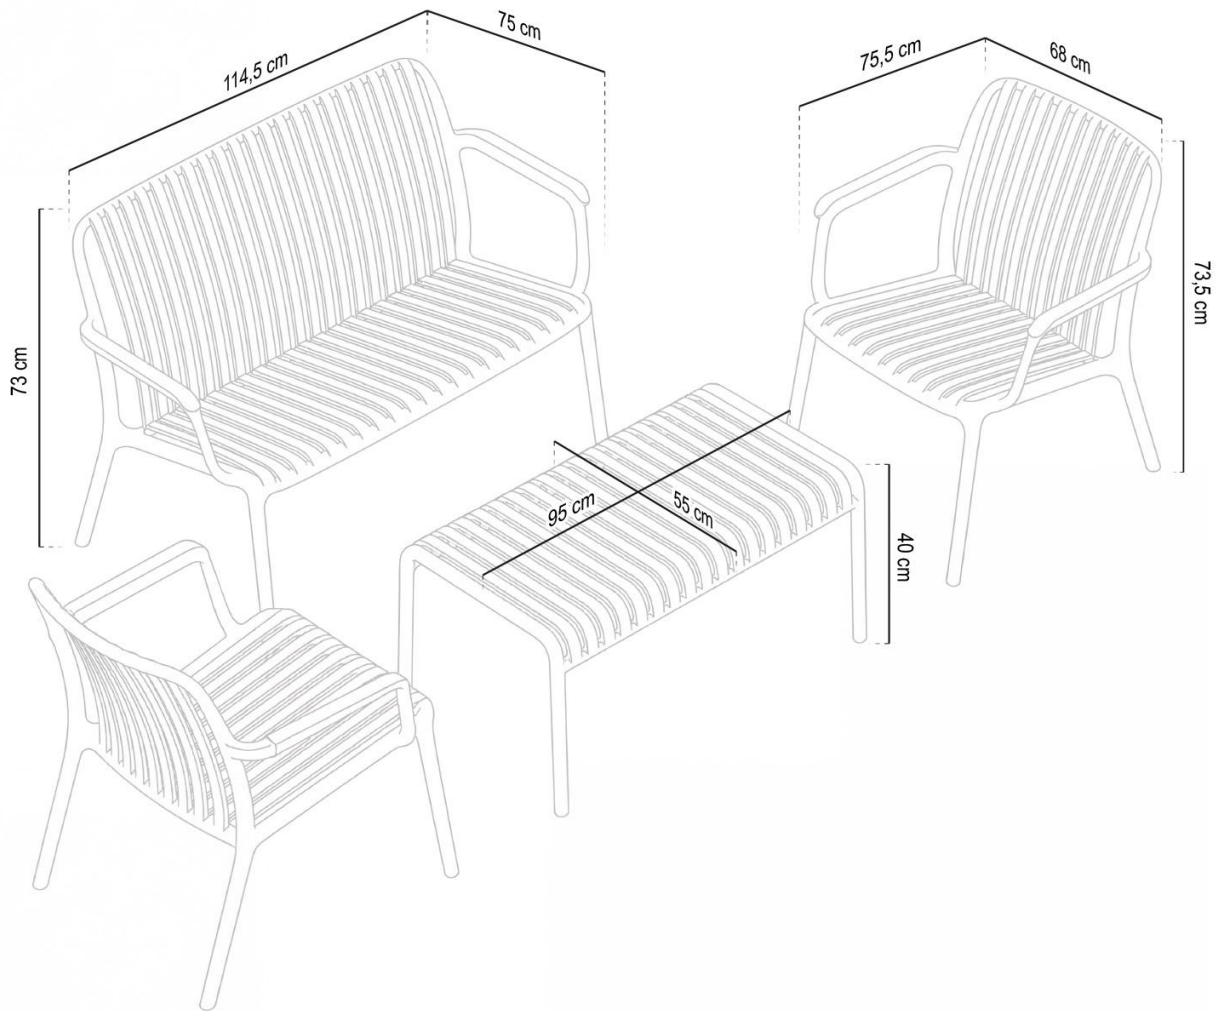

**Setul include:**

- 2 × Fotoliu
- Canapea de 2 persoane (loveseat)
- Măsuță de cafea

**Dimensiunile setului Trentino**

- Fotoliu (single seat): 68 × 75,5 × 73,5 × 42 cm
- Canapea de 2 persoane (loveseat): 114,5 × 75 × 73 × 41 cm
- Măsuță: 95 × 55 × 40 cm