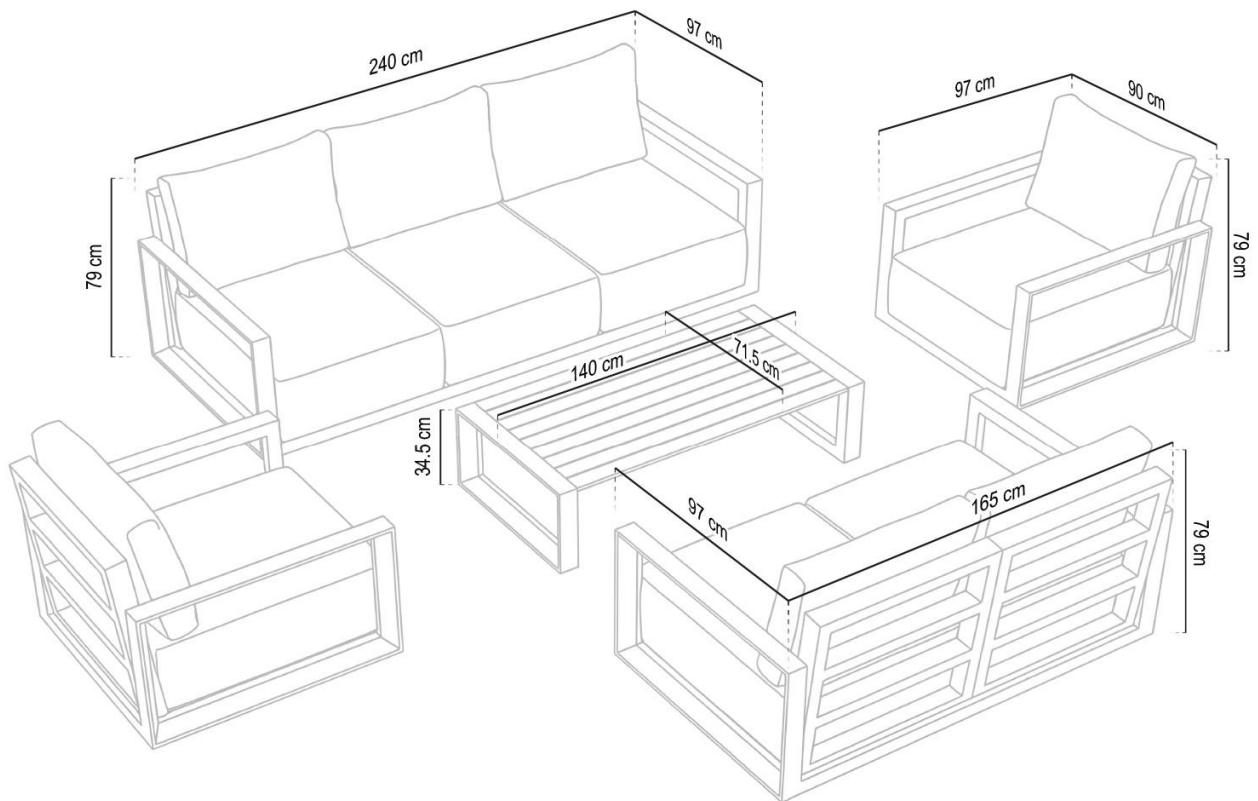

- ✓ Zonă de relaxare lângă pergolă
- ✓ Patio de restaurant sau hotel

Caracteristici principale ale produsului:

- Construcție: **Aluminiu vopsit în câmp electrostatic**
- Culoarea cadrului: **Alb / Nuanță nisipie**
- Tapiterie: **Țesătură pentru exterior cu rezistență UV sporită**
- Perne: **Huse detașabile - ușor de curățat**
- Stil: **Modern / Premium / Design italian**