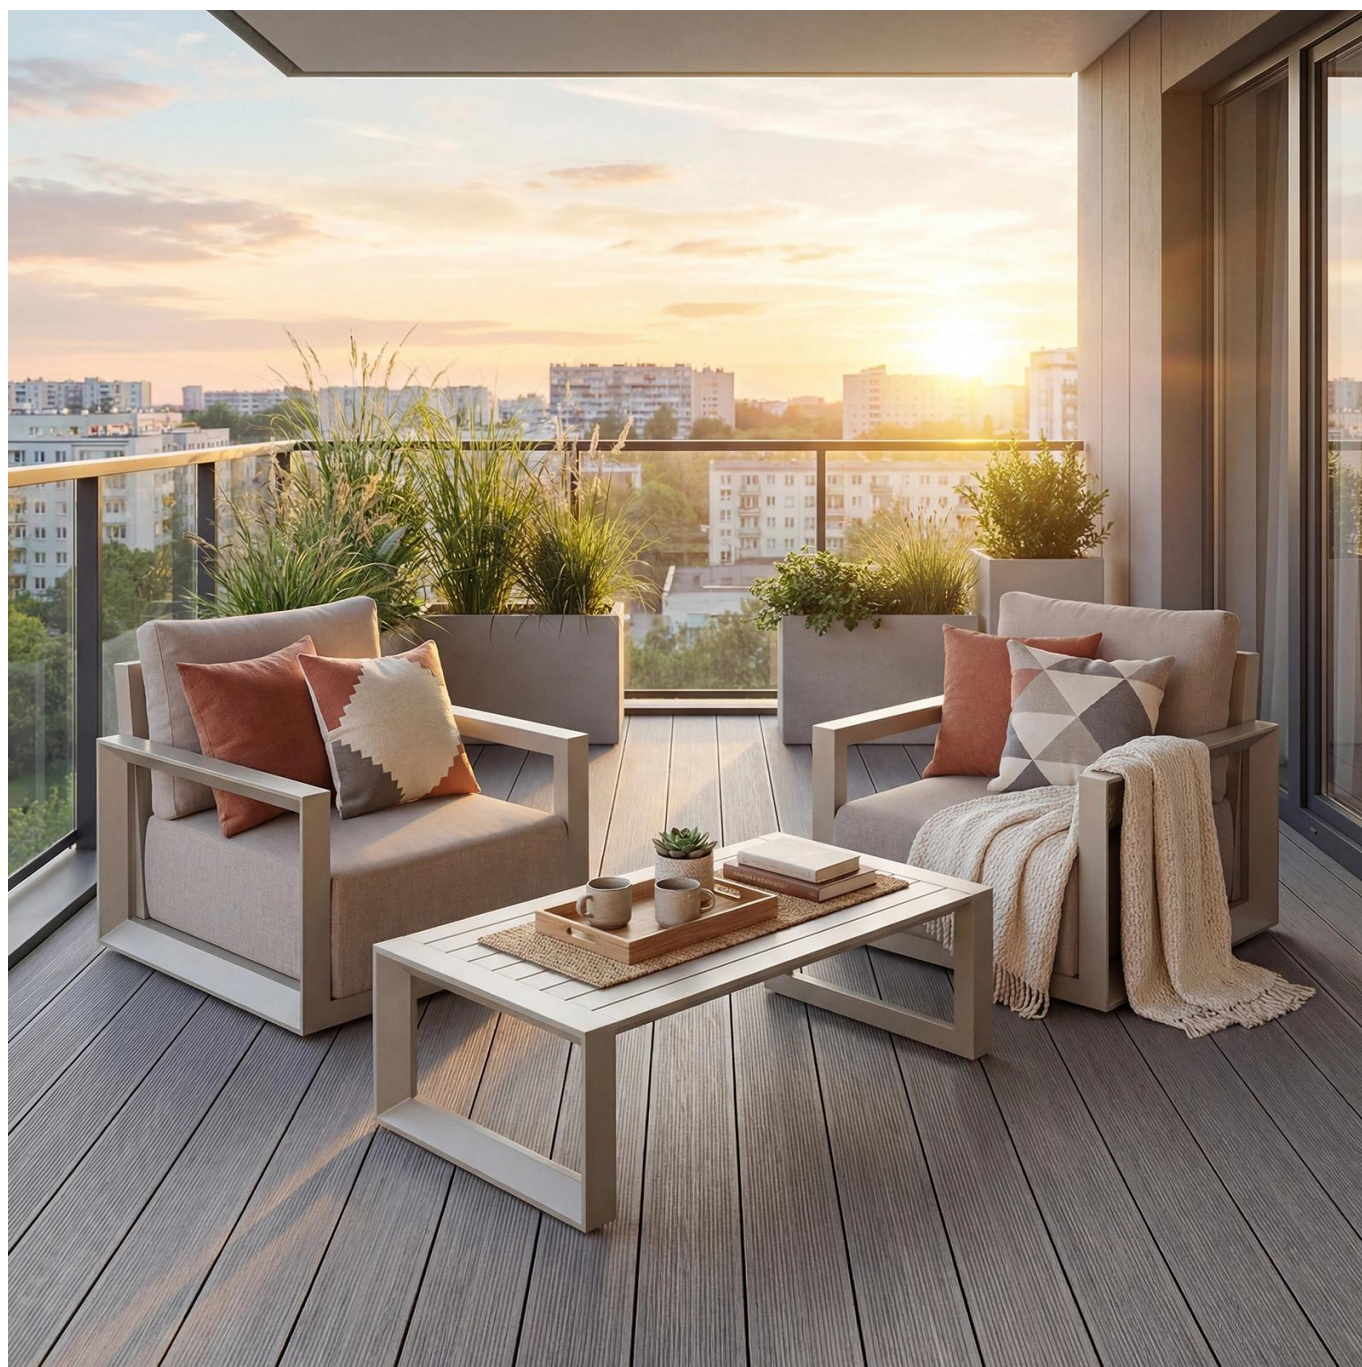

Descriere produs

BELLANTI™ Set de relaxare din aluminiu Empoli Bej pentru 2 persoane

Creează-ți propria oază privată de relaxare cu setul de relaxare **BELLANTI™ Empoli Bej** - inspirat de eleganța teraselor italiene, unde timpul curge mai încet, iar confortul, stilul și atmosfera contează. Este o combinație excepțională de **aluminiu vopsit în câmp electrostatic de înaltă calitate**, perne luxoase cu rezistență sporită la condițiile exterioare și o cromatică atemporală, discretă *Beige & Sand*.

- **Confort ca în living**

Pernele moi și groase garantează confortul șederii, iar țesătura lor este rezistentă la decolorare, murdărie și umiditate. Ideale pentru utilizare pe tot parcursul anului în spații acoperite sau pe terase.

- **Lejeritatea italiană a formei și linii moderne**

Cadrelor minimaliste și cromatica subtilă oferă terasei armonie și clasă - se integrează perfect cu o pergolă, decking compozit sau arhitectură modernă.

- **Spațiu pentru conversații, întâlniri și relaxare**

Setul creează locul ideal pentru cafeaua de dimineață, relaxarea de după-amiază și întâlnirile de seară cu cei dragi.

Setul include:

Element

Fotoliu pentru o persoană (x2)