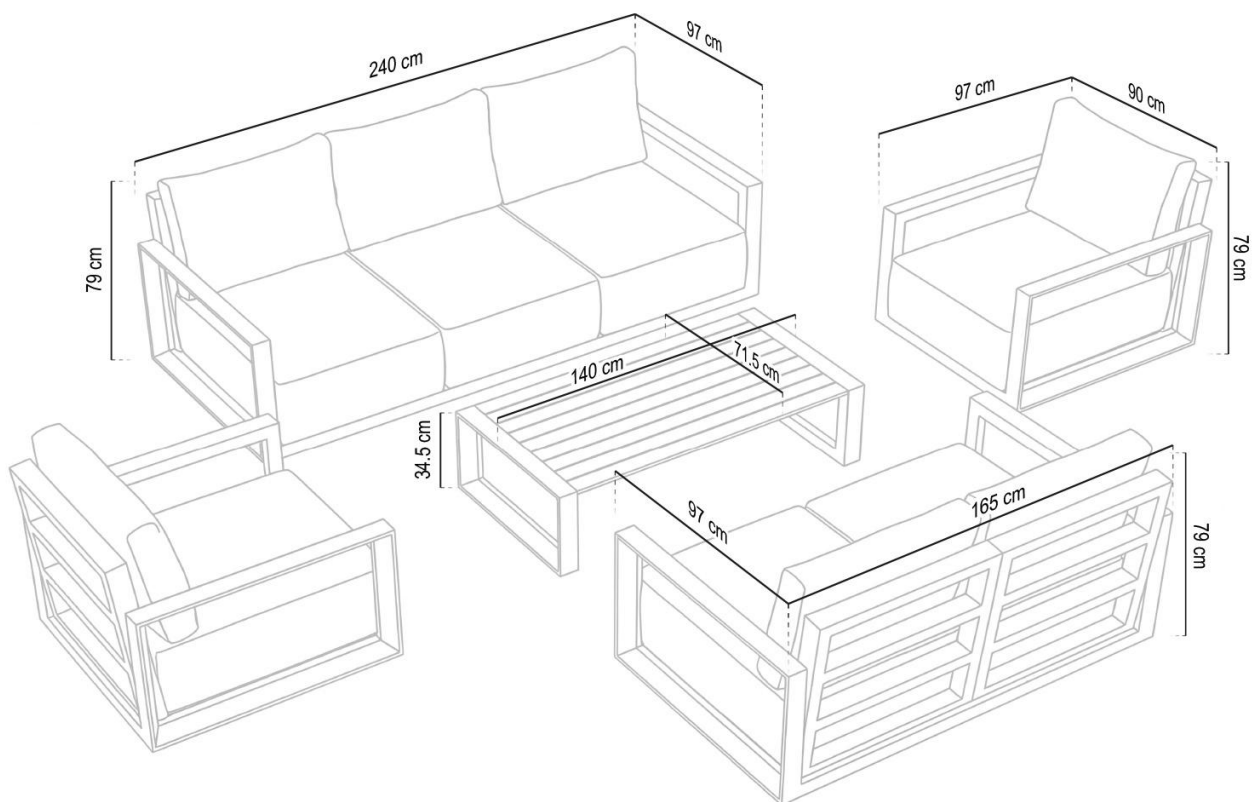

- ✓ Grădină de recreere
- ✓ Zonă de relaxare lângă pergolă
- ✓ Patio de restaurant sau hotel

Caracteristicile principale ale produsului:

- Construcție: **Aluminiu vopsit în câmp electrostatic**
- Culoarea cadrului: **Alb / Nuanță nisipie**
- Tapiterie: **Țesătură outdoor cu rezistență UV sporită**
- Perne: **Huse detașabile - ușor de curățat**
- Stil: **Modern / Premium / Design italian**