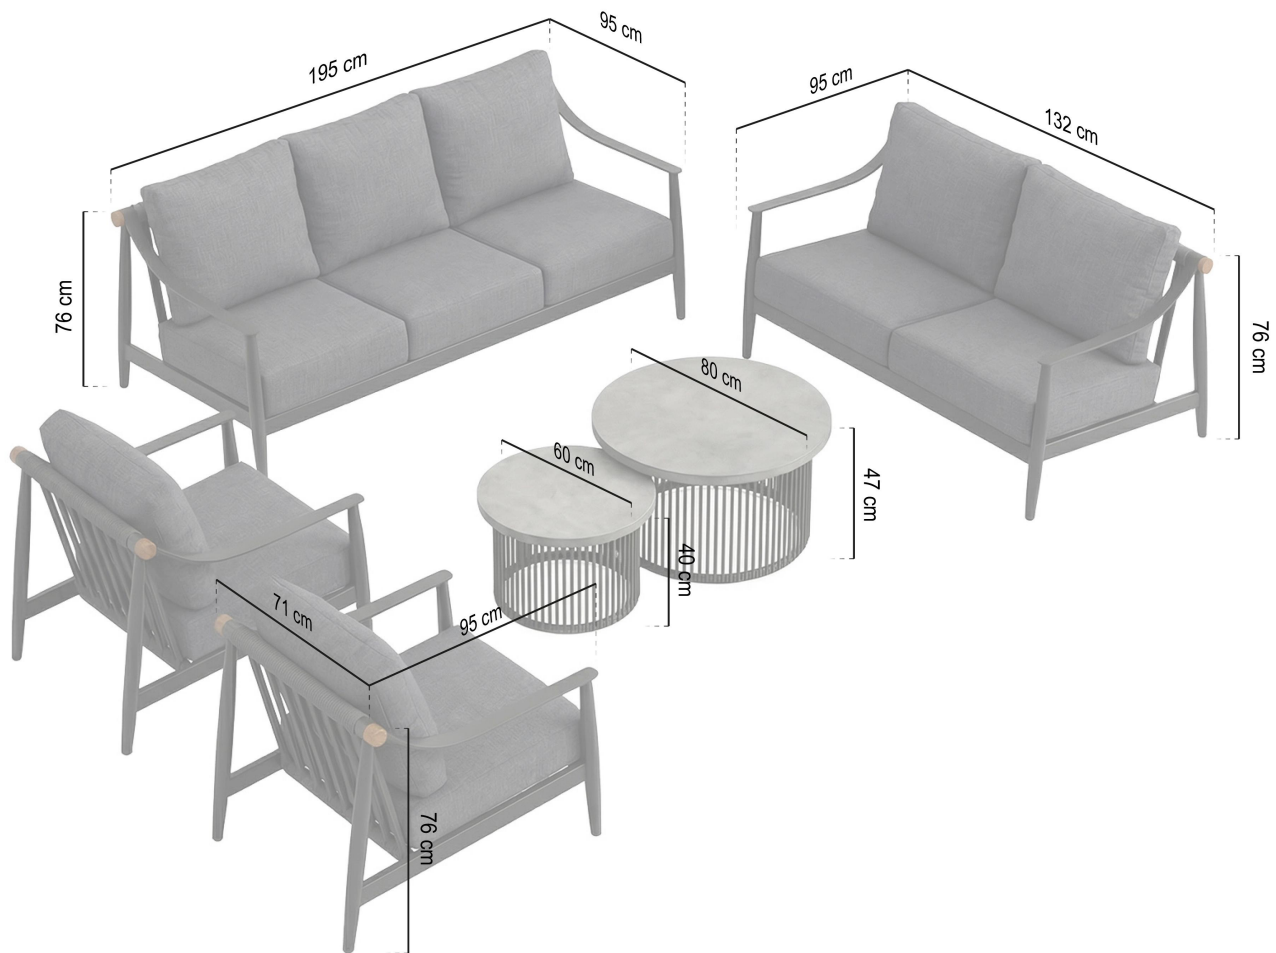

- **Spațiu pentru întâlniri și relaxare**

Configurația extinsă a setului creează locul ideal pentru conversații comune, întâlniri de familie și relaxare confortabilă în aer liber.

Setul include:

Element

Canapea pentru 2 persoane

Fotoliu pentru o persoană.

Măsuță de cafea mare

Măsuță de cafea mică

Dimensiuni (cm)

132 x 95 x 76

71 x 95 x 76 (x2)

Ø80 x 47

Ø60 x 40

Înălțimea șezutului: **41 cm (cu pernă)**

Înălțimea pernei de spătar: **55 cm**

Pentru ce spații se potrivește?

- ✓ Terasă mare lângă casă
- ✓ Grădină modernă
- ✓ Zonă de relaxare lângă pergolă
- ✓ Patio de hotel și restaurant
- ✓ Zone lounge premium

Caracteristicile principale ale produsului:

- **Construcție:** Aluminiu vopsit în câmp electrostatic
- **Culoarea cadrului:** Antracit
- **Picioare:** Din aluminiu, ranforsate - Ø50 mm
- **Spătare / cadru măsuțe:** Frânghie poliesterică împletită (5 cm / 2 cm)
- **Tapiterie:** Olefin - rezistentă la UV și umiditate
- **Perne:** 15 cm șezut / 10 cm spătar
- **Spumă:** 25D, duritate 60
- **Blaturi măsuțe:** Polyresin 3 cm - Vic Deep Grey
- **Stil:** Modern / Premium / Lounge Outdoor