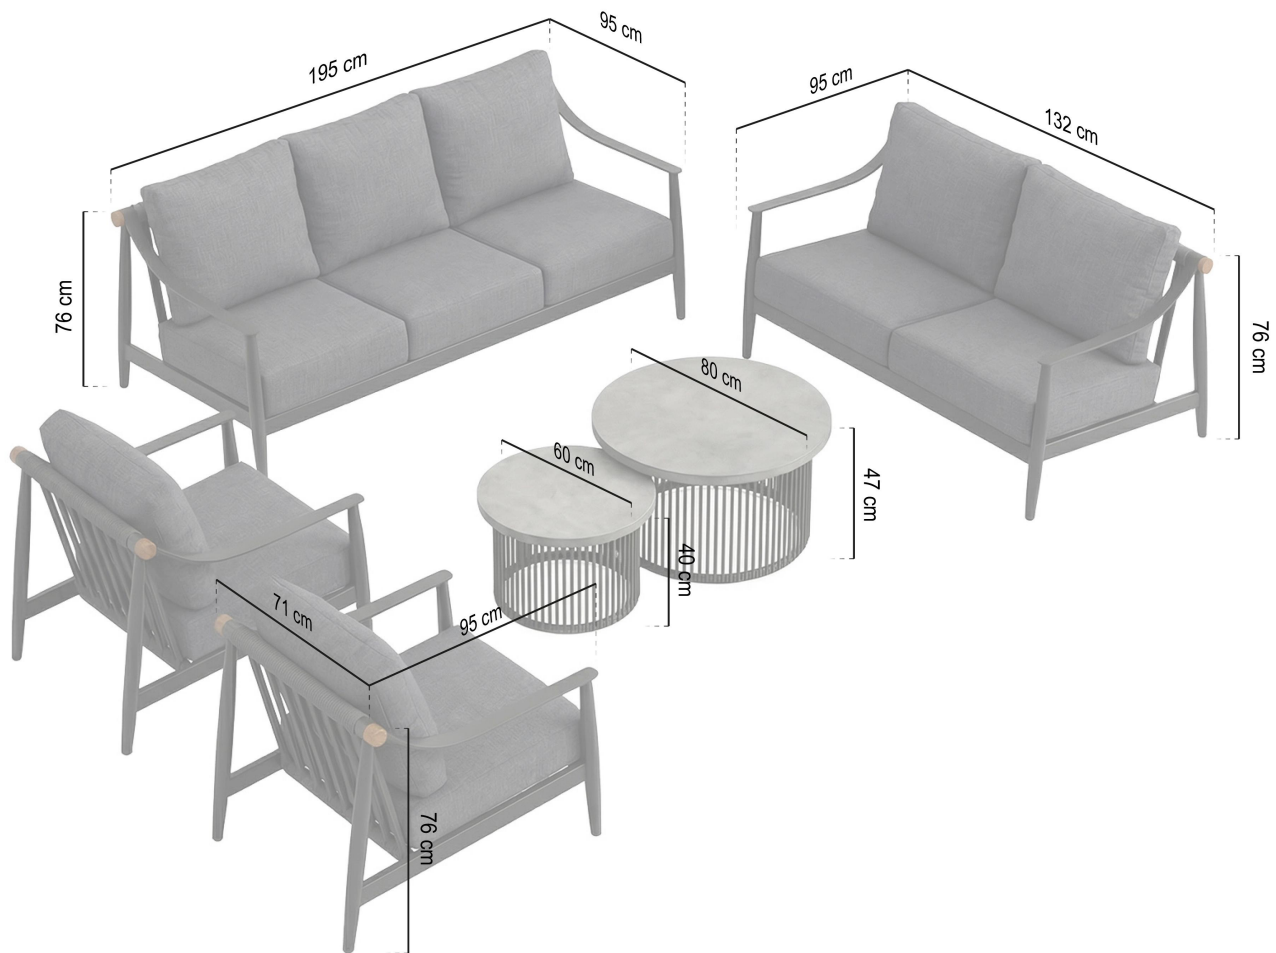

- **Confort de clasă lounge**

Pernele groase ale șezuturilor (**15 cm**) și pernele înalte ale spătarelor (**55 cm**), umplute cu spumă **25D (duritate 60)**, garantează un confort ridicat de relaxare - comparabil cu mobilierul de living.

- **Spațiu pentru întâlniri și relaxare**

Configurația extinsă a setului creează locul ideal pentru conversații comune, întâlniri de familie și relaxare confortabilă în aer liber.

Setul include:

Element

Canapea pentru 3 persoane

Element

Măsuță de cafea mică

Dimensiuni (cm)

Ø60 x 40

Înălțimea șezutului: **41 cm (cu pernă)**

Înălțimea pernei spătarului: **55 cm**

Pentru ce spații se potrivește?

- ✓ Terasă mare lângă casă
- ✓ Grădină modernă
- ✓ Zonă de relaxare lângă pergolă
- ✓ Patio de hotel și restaurant
- ✓ Zone lounge premium

Principalele caracteristici ale produsului:

- **Construcție:** Aluminu vopsit în câmp electrostatic
- **Culoarea cadrului:** Antracit
- **Picioare:** Din aluminu, ranforsate - Ø50 mm
- **Spătare / cadru măsuțe:** Frânghie poliesterică împletită (5 cm / 2 cm)
- **Tapiterie:** Olefin - rezistentă la UV și umezeală
- **Perne:** 15 cm șezut / 10 cm spătar
- **Spumă:** 25D, duritate 60
- **Blaturi măsuțe:** Polyresin 3 cm - Vic Deep Grey
- **Stil:** Modern / Premium / Lounge Outdoor