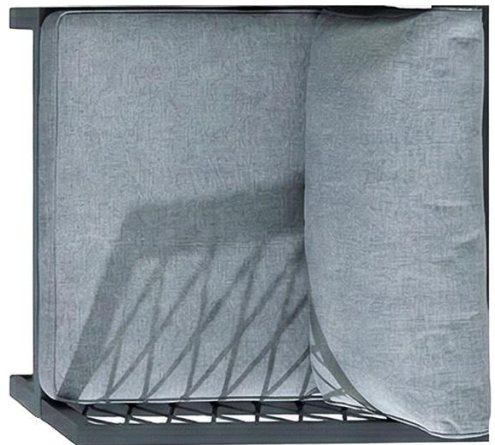

Spătarele realizate din frânghie outdoor Ø4 mm în culoarea grey subliniază caracterul modern și lejer al colecției.

- **Măsuță practică din aluminiu**

Măsuța realizată din profile de aluminiu este rezistentă la condițiile exterioare și ușor de menținut curată.

**Setul include:**

Element

Fotoliu pentru o persoană

Măsuță de cafea

Dimensiuni (cm)

**70 x 66 x 67 (x2)**

**66 x 66 x 31**

Înălțimea șezutului: **40 cm (cu pernă)**

### Pentru ce spații se potrivește?

- ✓ Terasă lângă casă
- ✓ Balcon premium / apartament
- ✓ Grădină de agrement
- ✓ Zonă de relaxare lângă pergolă
- ✓ Patio de hotel sau restaurant

### Caracteristicile principale ale produsului:

- **Construcție:** Aluminiu vopsit în câmp electrostatic
- **Culoarea cadrului:** Dark Grey (MY-216)
- **Spătar:** Frânghie outdoor împletită Ø4 mm
- **Șezut:** Textilene 2x2 – aerisit și durabil
- **Tapiserie:** Olefin W1787-005
- **Perne:** 8 cm șezut și spătar
- **Blatul măsuței:** Profile de aluminiu în configurație U-shape
- **Stil:** Modern / Premium / Outdoor Design
- **Caracter:** Set de relaxare modular, multifuncțional