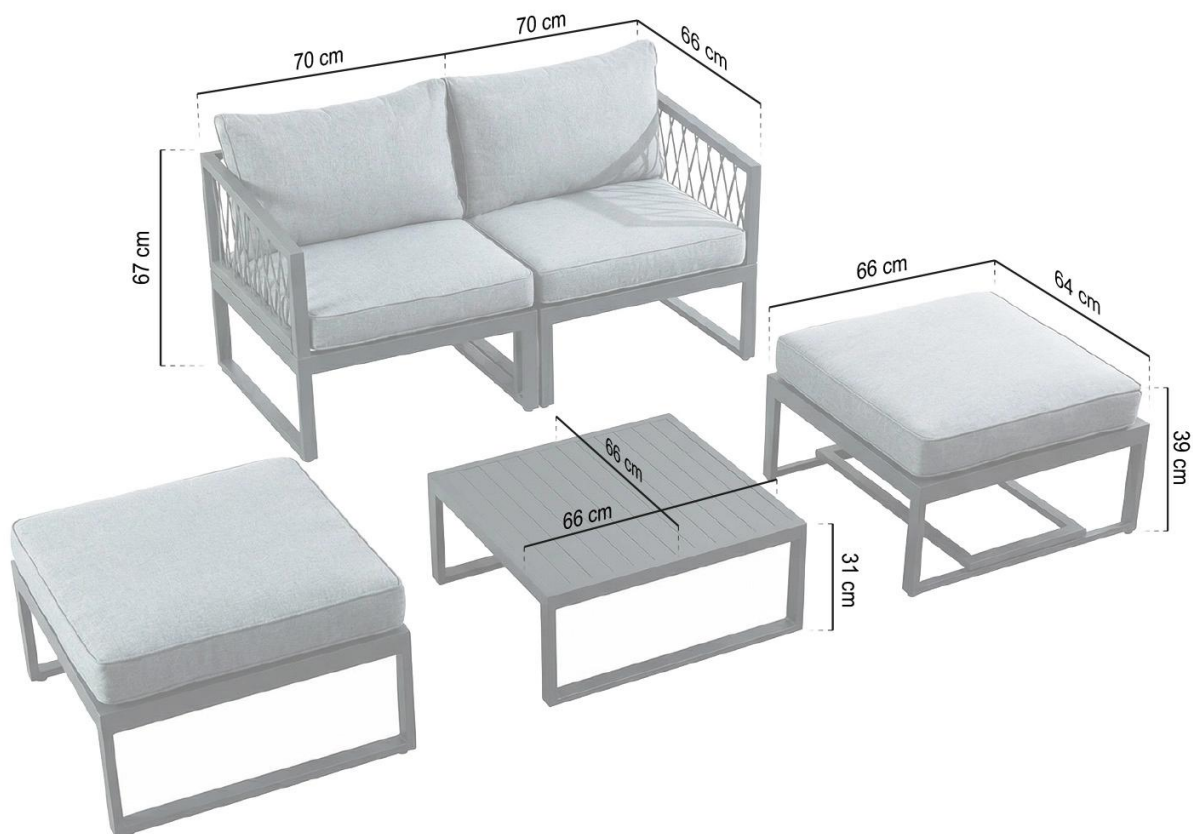

Pernele cu grosimea de 8 cm pe șezuturi și spătare asigură un sprijin confortabil în timpul relaxării, iar șezuturile aerisite din țesătură textilene sporesc confortul în zilele călduroase.

- **Spătare moderne din frânghie împletită**

Spătarele realizate din frânghie outdoor Ø4 mm în culoarea grey subliniază caracterul modern și lejer al colecției.

- **Măsuță practică din aluminiu**

Măsuța realizată din profile de aluminiu este rezistentă la condițiile exterioare și ușor de menținut curată.

**Setul include:**

Element

Fotoliu pentru o persoană

Măsuță de cafea

Dimensiuni (cm)

**70 x 66 x 67 (x2)**

**66 x 66 x 31**

Înălțimea șezutului: **40 cm (cu pernă)**

### Caracteristicile principale ale produsului:

- **Construcție:** Aluminiu vopsit în câmp electrostatic
- **Culoarea cadrului:** Dark Grey (MY-216)
- **Spătar:** Frânghie outdoor împletită Ø4 mm
- **Șezut:** Textilene 2x2 – aerisit și durabil
- **Tapiserie:** Olefin W1787-005
- **Perne:** 8 cm șezut și spătar
- **Blatul măsuței:** Profile de aluminiu în configurație U-shape
- **Stil:** Modern / Premium / Outdoor Design
- **Caracter:** Set de relaxare modular, multifuncțional