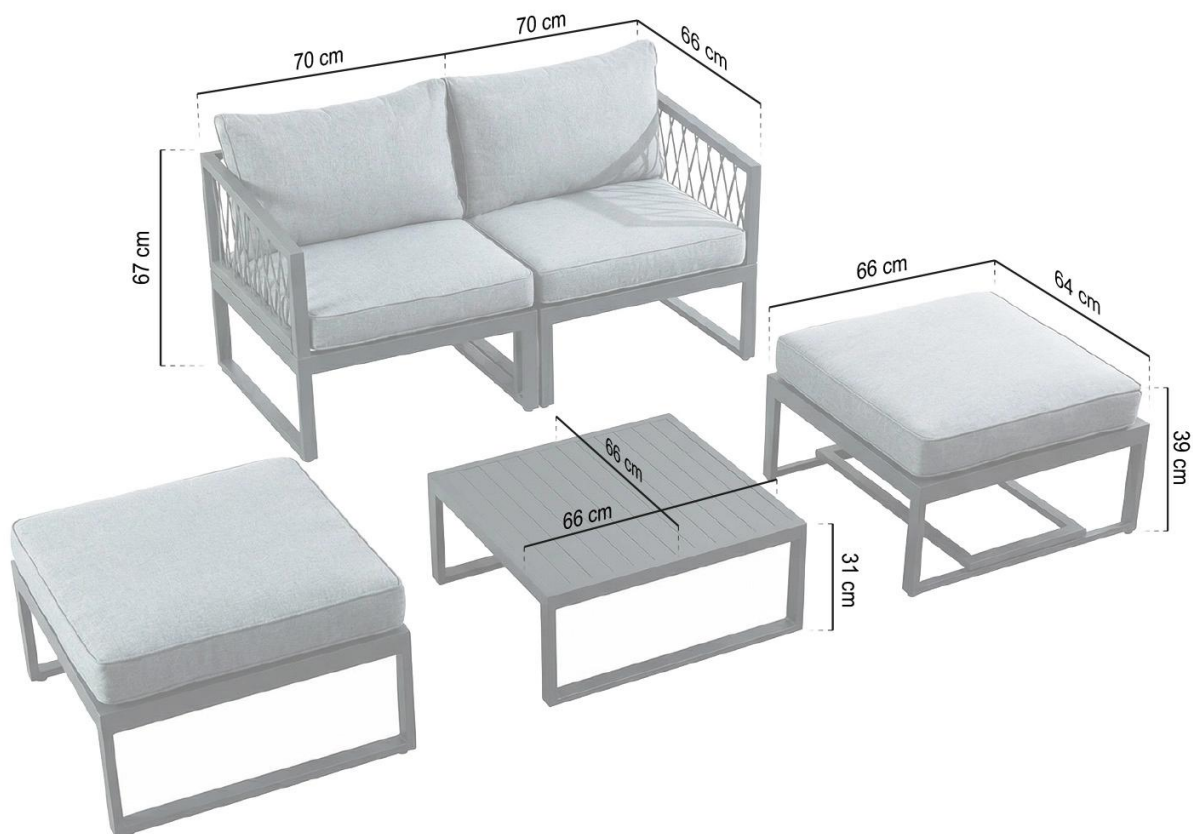

- **Spătare moderne din frânghie împletită**

Spătarele realizate din frânghie outdoor Ø4 mm în culoarea grey subliniază caracterul modern și ușor al colecției.

- **Măsuță practică din aluminiu**

Măsuța realizată din profile de aluminiu este rezistentă la condițiile exterioare și ușor de menținut curată.

Setul include:

Element

Fotoliu individual

Suport pentru picioare / Ottoman

Măsuță de cafea

Dimensiuni (cm)

70 x 66 x 67 (x2)

66 x 64 x 39 (x2)

66 x 66 x 31

Înălțimea șezutului: **40 cm (cu pernă)**

Pentru ce spații se potrivește?

- ✓ Terasă lângă casă
- ✓ Balcon premium / apartament
- ✓ Grădină de recreere
- ✓ Zonă de relaxare lângă pergolă
- ✓ Patio de hotel sau restaurant

Caracteristicile principale ale produsului:

- **Construcție:** Aluminiu vopsit în câmp electrostatic
- **Culoarea cadrului:** Negru
- **Spătar:** Frânghie împletită outdoor Ø4 mm
- **Șezut:** Textilene 2x2 - respirabil și durabil
- **Tapiserie:** Olefin
- **Perne:** 8 cm șezut și spătar
- **Blatul măsuței:** Profile din aluminiu în configurație U-shape
- **Stil:** Modern / Premium / Outdoor Design
- **Caracter:** Set de relaxare modular, multifuncțional