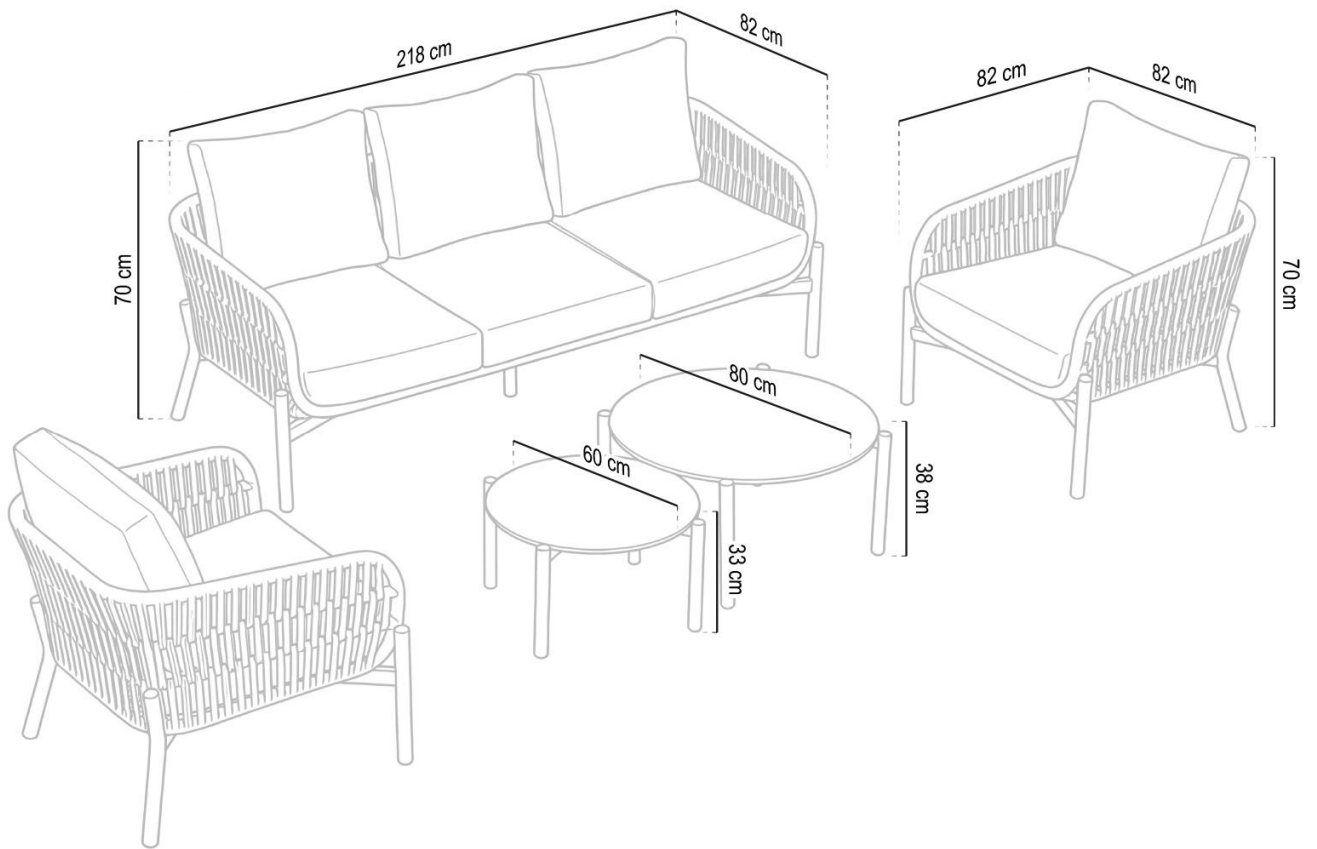

Blatul din **piatră sinterizată cu grosimea de 9 mm** este rezistent la umiditate, UV și zgârieturi, fiind excelent pentru utilizarea în exterior.

- **Duet ideal pentru relaxare**

Set compact proiectat pentru conversații, cafeaua de dimineață și odihnă liniștită în doi.

Setul include:

Element

Canapea pentru 3 persoane

Fotoliu pentru o persoană.

Măsuță de cafea 1

Măsuță de cafea 2

Dimensiuni (cm)

218 x 82 x 70

82 x 82 x 70

80 x 38

60 x 38

Înălțimea șezutului: **42 cm (cu pernă)**

Înălțimea pernei de spătar: **50 cm**

Pentru ce spații se potrivește?

- ✓ Balcon premium / apartament
 - ✓ Terasă mică lângă casă
 - ✓ Zonă de relaxare lângă pergolă
 - ✓ Patio de hotel sau restaurant
-

Caracteristici principale ale produsului:

- **Construcție:** Aluminiu vopsit în câmp electrostatic
- **Culoarea cadrului:** Lemn
- **Finisaj vizibil:** Heat transfer – efect de lemn
- **Spătar:** Frânghie outdoor împletită Ø6 mm – bej
- **Tapiterie:** Olefin 2350-004 – rezistentă la UV și umiditate
- **Perne:** 12 cm șezut / 10 cm spătar
- **Spumă:** 28D, duritate 65
- **Blatul măsuței:** Piatră sinterizată 9 mm
- **Stil:** Modern / Premium / Design Outdoor