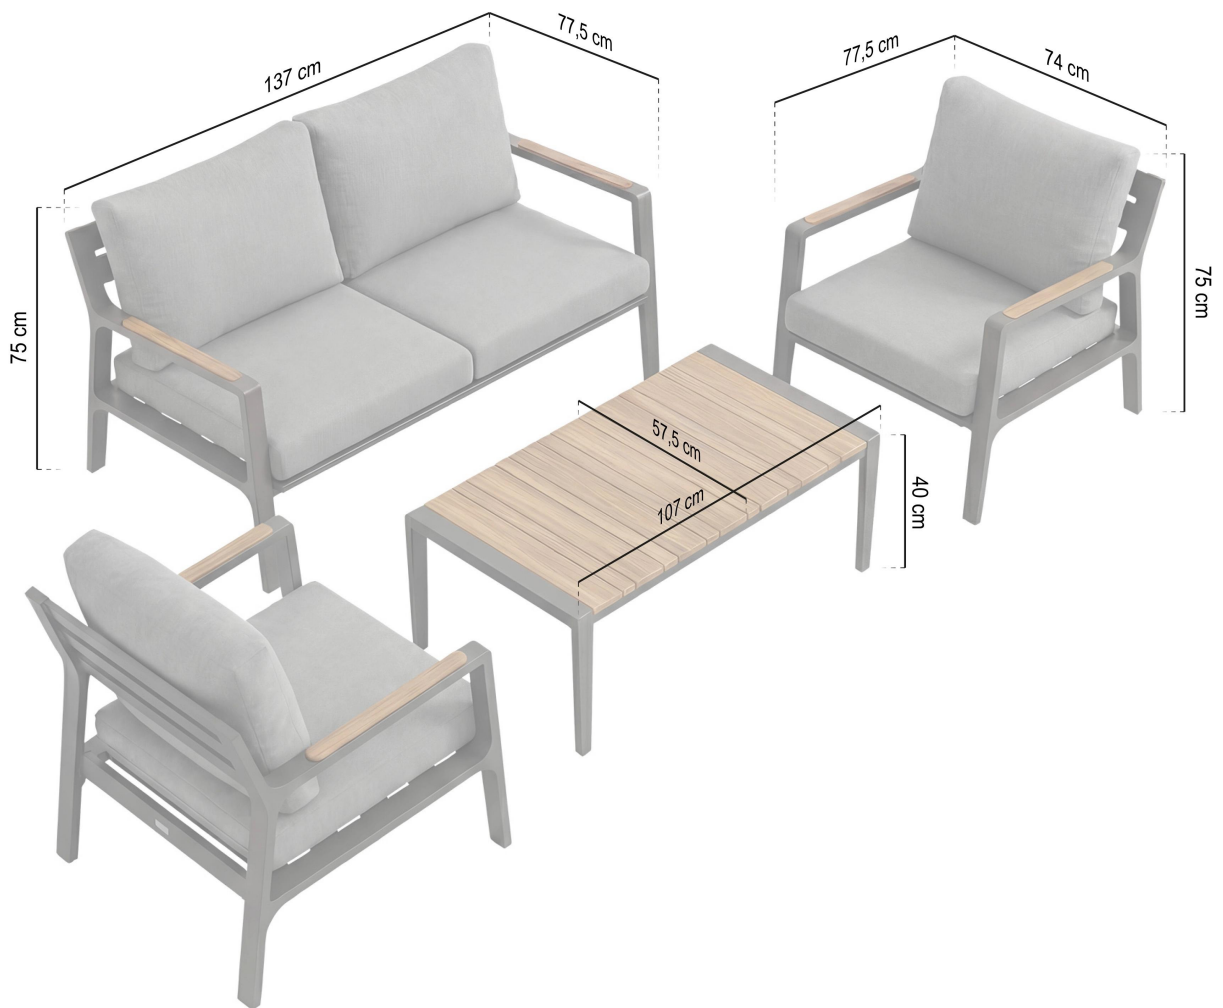

- **Măsuță cu blat polywood**

Blatul realizat din **polywood cu grosimea de 1,3 cm** îmbină estetica lemnului cu rezistența la umiditate și radiații UV.

- **Ideal pentru spații intime**

Setul se potrivește atât pe terasă, cât și pe un balcon premium sau în grădină.

**Setul include:**

Element

Fotoliu individual (x2)

Măsuță de cafea

Dimensiuni (cm)

**74 x 77,5 x 75**

**107 x 57,5 x 40**

Înălțimea șezutului: **40,5 cm (cu pernă)**

---

Înălțimea pernei de spătar: **50 cm**

**Pentru ce spații este potrivit?**

- ✓ Terasă lângă casă
- ✓ Balcon premium / apartament
- ✓ Grădină recreativă
- ✓ Zonă de relaxare lângă pergolă
- ✓ Patio de hotel sau restaurant

**Caracteristici principale ale produsului:**

- **Construcție:** Aluminiiu vopsit în câmp electrostatic
- **Profil cadru:** 55 × 25 × 1,2 mm
- **Culoare cadru:** Antracit
- **Spătar:** Aluminiiu turnat (die-cast)
- **Tapiserie:** Olefin - rezistentă la UV și umiditate
- **Perne:** 10 cm șezut / 10 cm spătar
- **Spumă:** 25D, duritate 60
- **Blat măsuță:** Polywood, 1,3 cm
- **Stil:** Modern / Premium / Outdoor Design