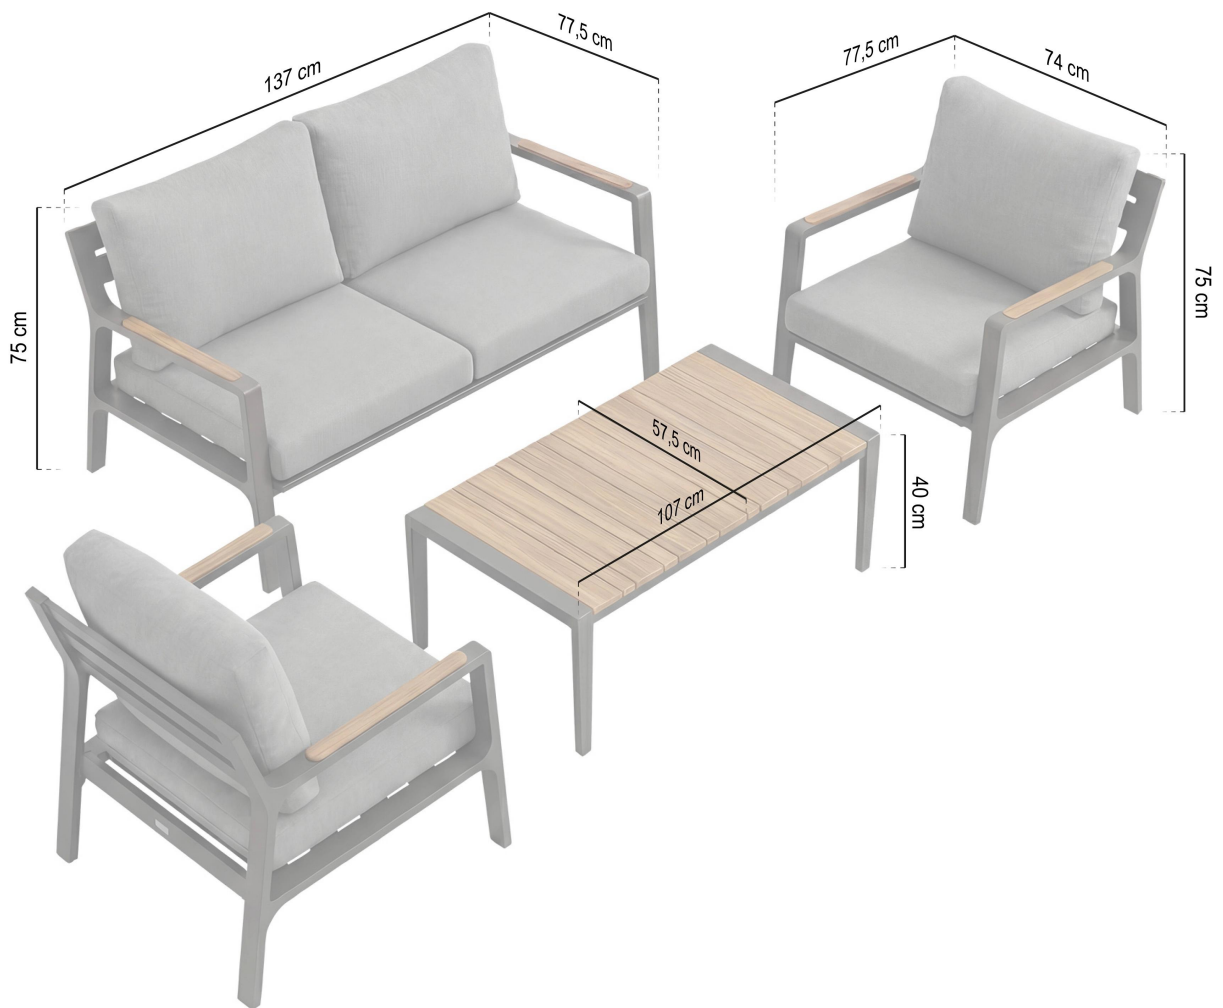

Pernele pentru șezut și spătar, cu grosimea de **10 cm**, umplute cu spumă **25D (duritate 60)** garantează confort și elasticitate în timpul utilizării.

• Spătare din aluminiu turnat

Spătarele moderne realizate din **die-cast aluminium** conferă setului un caracter elegant și arhitectural.

Setul include:

Element

Canapea 2 persoane

Fotoliu pentru o persoană (x2)

Măsuță de cafea

Dimensiuni (cm)

137 x 77,5 x 75

74 x 77,5 x 75

107 x 57,5 x 40

Înălțimea șezutului: **40,5 cm (cu pernă)**

Înălțimea pernei de spătar: **50 cm**

Pentru ce spații este potrivit?

- ✓ Terasa casei
- ✓ Balcon premium / apartament
- ✓ Grădină de recreere
- ✓ Zonă de relaxare lângă pergolă
- ✓ Patio de hotel sau restaurant

Caracteristicile principale ale produsului:

- **Construcție:** Aluminu vopsit în câmp electrostatic
- **Profil cadru:** 55 × 25 × 1,2 mm
- **Culoare cadru:** Antracit
- **Spătar:** Aluminu turnat (die-cast)
- **Tapiterie:** Olefin 2350-004 - rezistentă la UV și umiditate
- **Perne:** 10 cm șezut / 10 cm spătar
- **Spumă:** 25D, duritate 60
- **Blatul măsuței:** Polywood RY-PS-054, 1,3 cm
- **Stil:** Modern / Premium / Outdoor Design