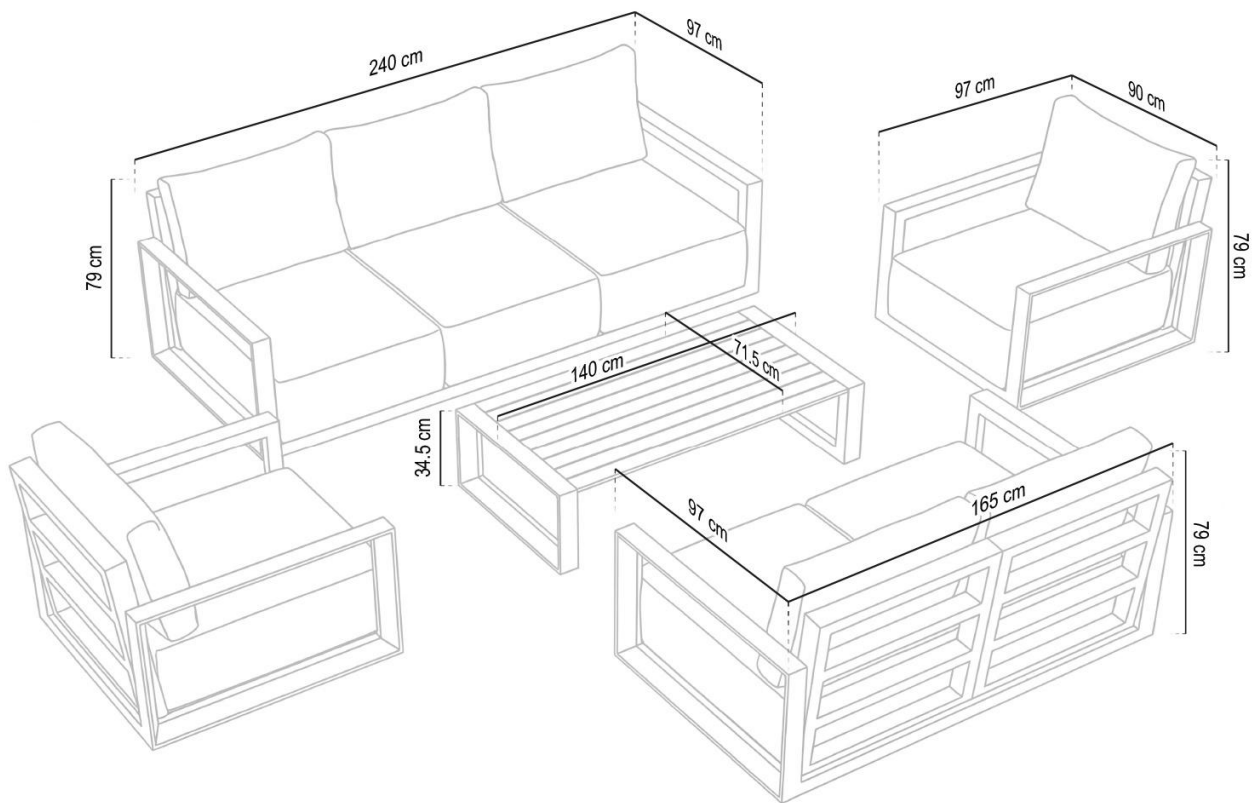

- ✓ Grădină de relaxare
- ✓ Zonă de relaxare lângă pergolă
- ✓ Patio de restaurant sau hotel

Caracteristicile principale ale produsului:

- Construcție: **Aluminiu vopsit în câmp electrostatic**
- Culoarea cadrului: **Alb / Nuanță nisipie**
- Tapiterie: **Țesătură outdoor cu rezistență UV sporită**
- Perne: **Huse detașabile - ușor de curățat**
- Stil: **Modern / Premium / Design italian**