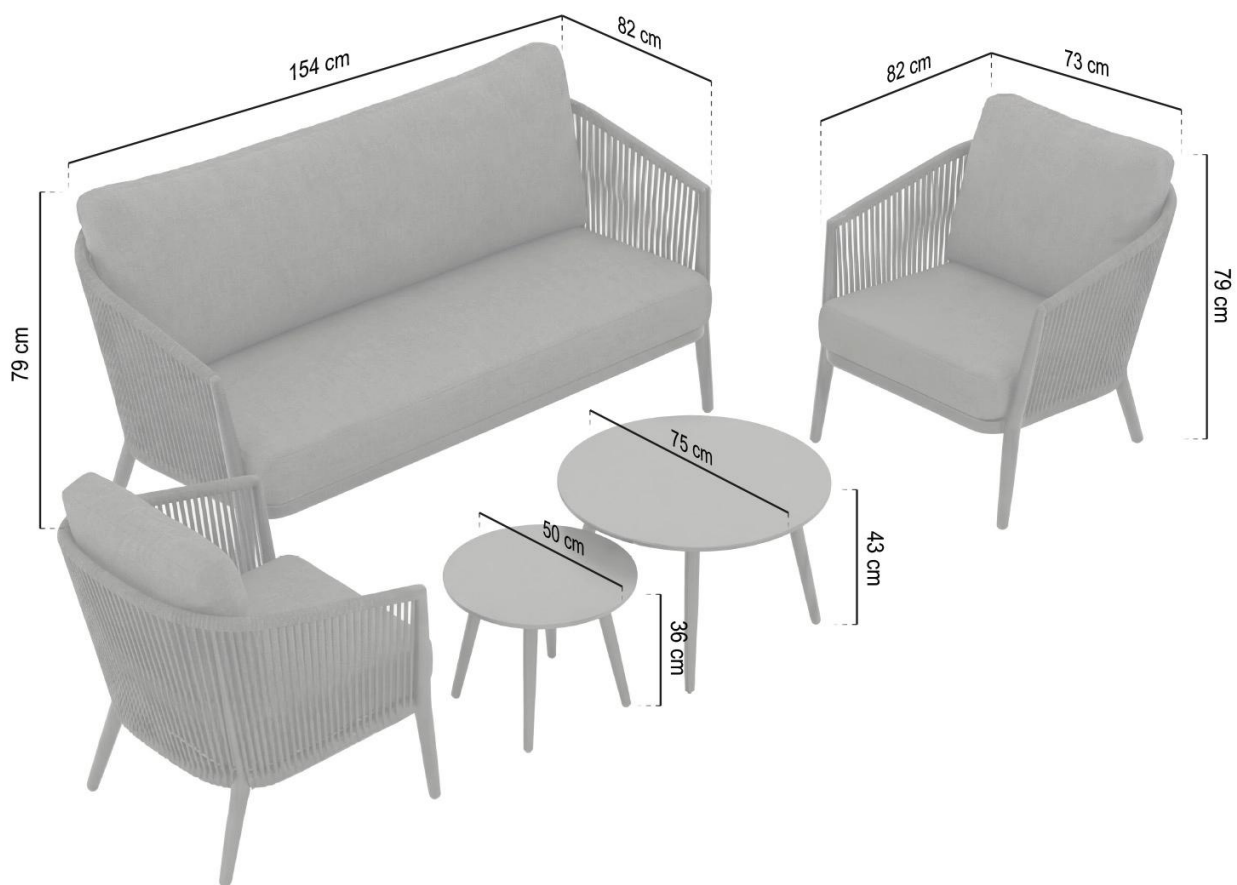

- **Frânghie lată împletită - caracter și lejeritate a formei**

Spătarele realizate din **frânghie plată cu lățimea de 20 mm** în culoare antracit oferă setului un caracter de designer și o lejeritate vizuală.

Măsuță de cafea

Măsuță auxiliară

Dimensiuni

73 x 82 x 79

73 x 43

50 x 36

Înălțimea șezutului: **43 cm (cu pernă)**

Înălțimea pernei pentru spătar: **27,5 cm**

Pentru ce spații se potrivește?

-
- ✓ Terasa de lângă casă
 - ✓ Grădină modernă
 - ✓ Zonă de relaxare lângă pergolă
 - ✓ Balcon premium
 - ✓ Patio de hotel sau restaurant

Caracteristicile principale ale produsului:

- **Construcție:** Aluminu vopsit în câmp electrostatic
- **Culoarea cadrului:** Anthracite (#Y-PA3057)
- **Spătar:** Frânghie împletită flat rope 20 mm – Black Heather Gray
- **Tapiserie:** Olefin – rezistentă la UV și umiditate
- **Perne:** 12 cm șezut / 10 cm spătar
- **Spumă:** 25D, duritate 60
- **Blaturile măsuțelor:** Aluminu 3 mm
- **Stil:** Modern / Premium / Design Outdoor