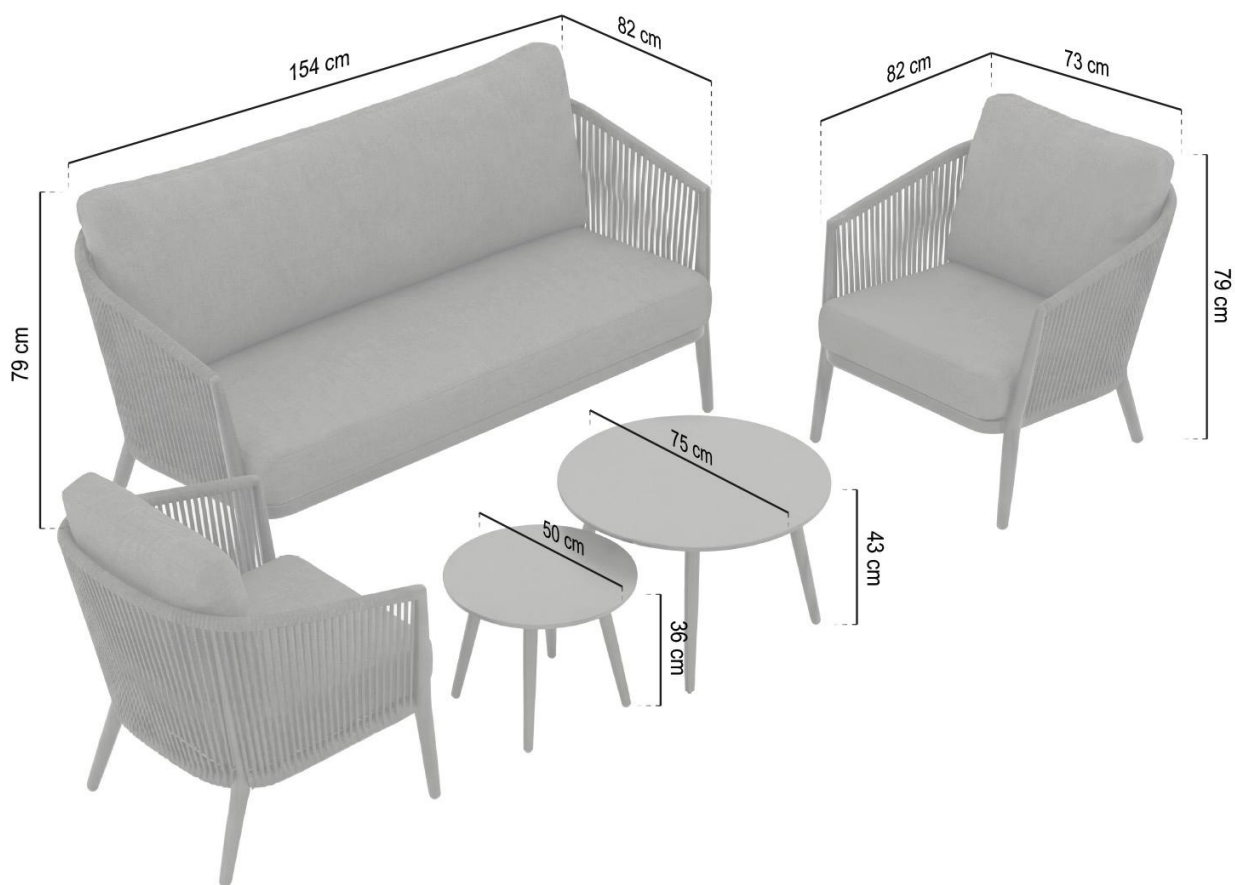

- **Spațiu ideal pentru întâlniri și relaxare**

Setul este proiectat astfel încât să favorizeze conversațiile, odihna și utilizarea zilnică în spațiile exterioare.

Setul include:

Element

Canapea 2 locuri

Fotoliu pentru o persoană (x2).

Măsuță de cafea

Măsuță auxiliară

Dimensiuni

154 x 82 x 79

73 x 82 x 79

73 x 43

50 x 36

Înălțimea șezutului: **43 cm (cu pernă)**

Înălțimea pernei pentru spătar: **27,5 cm**

Pentru ce spații se potrivește?

- ✓ Terasă lângă casă
- ✓ Grădină modernă
- ✓ Zonă de relaxare lângă pergolă
- ✓ Balcon premium
- ✓ Patio de hotel sau restaurant

Caracteristicile principale ale produsului:

- **Construcție:** Aluminu vopsit în câmp electrostatic
- **Culoarea ramei:** Anthracite (#Y-PA3057)
- **Spătar:** Frânghie împletită flat rope 20 mm – Black Heather Gray
- **Tapiserie:** Olefin – rezistentă la UV și umezeală
- **Perne:** 12 cm șezut / 10 cm spătar
- **Spumă:** 25D, duritate 60
- **Blaturile măsuțelor:** Aluminu 3 mm
- **Stil:** Modern / Premium / Outdoor Design