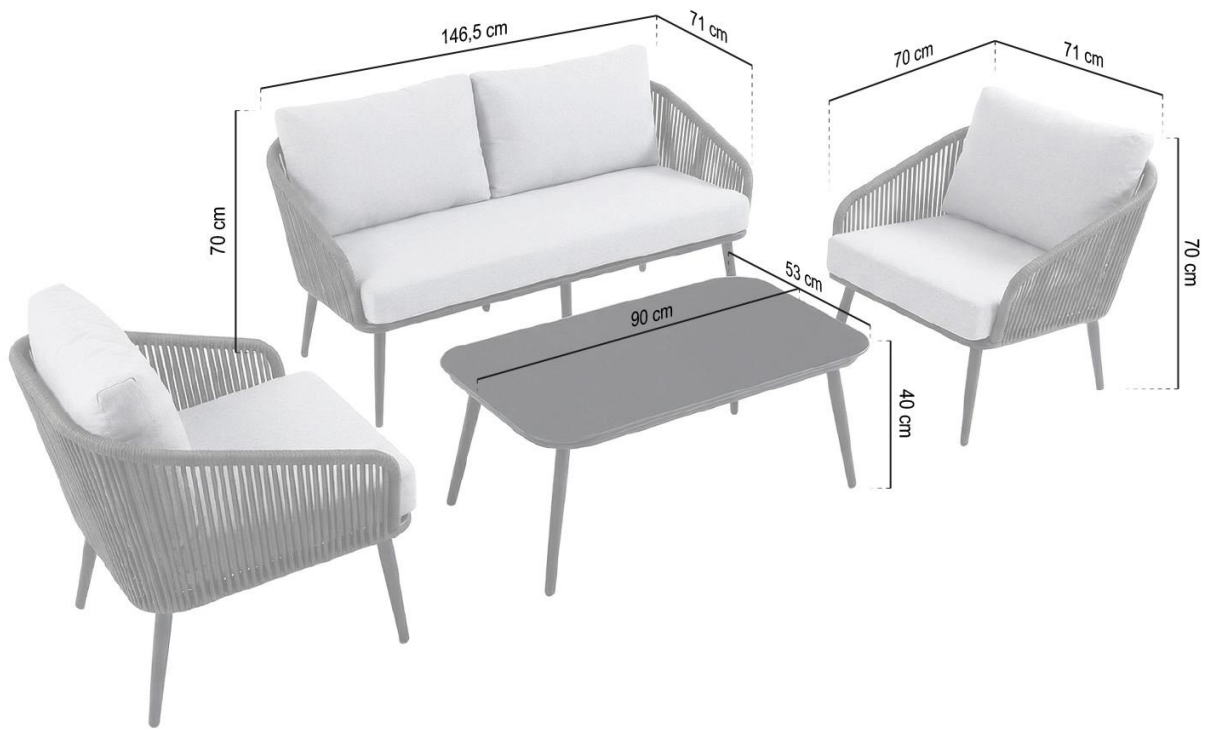

- **Confort ca în living**

Pernele pentru șezut și spätar, cu grosimea de **10 cm**, în combinație cu proporțiile ergonomice ale mobilierului, garantează un confort ridicat al relaxării - atât în timpul unei pauze scurte, cât și al întâlnirilor mai lungi.

- **Spațiu funcțional pentru relaxare**

Setul se va potrivi ideal ca punct central al zonei de relaxare - pentru cafeaua de dimineață, odihna de după-amiază și conversațiile de seară.

Setul include:

Element

Fotoliu pentru o persoană (x2)

Măsuță de cafea

Dimensiuni (cm)

70 × 71 × 70

90 × 53 × 40

Înălțimea șezutului: **42 cm (cu pernă)**

Pentru ce spații se potrivește?

-
- ✓ Terasă lângă casă
 - ✓ Grădină de agrement
 - ✓ Balcon premium
 - ✓ Zonă de relaxare lângă pergolă
 - ✓ Patio hotelier sau de restaurant

Caracteristicile principale ale produsului:

- **Construcție:** Aluminu vopsit în câmp electrostatic
- **Culoarea cadrului:** Gri
- **Spătar:** Frânghie outdoor împletită Ø8 mm
- **Tapiserie:** Poliester – țesătură outdoor
- **Perne:** 10 cm șezut și 10 cm spătar
- **Blatul măsuței:** Polyresin 5 mm
- **Stil:** Modern / Premium / Design Outdoor