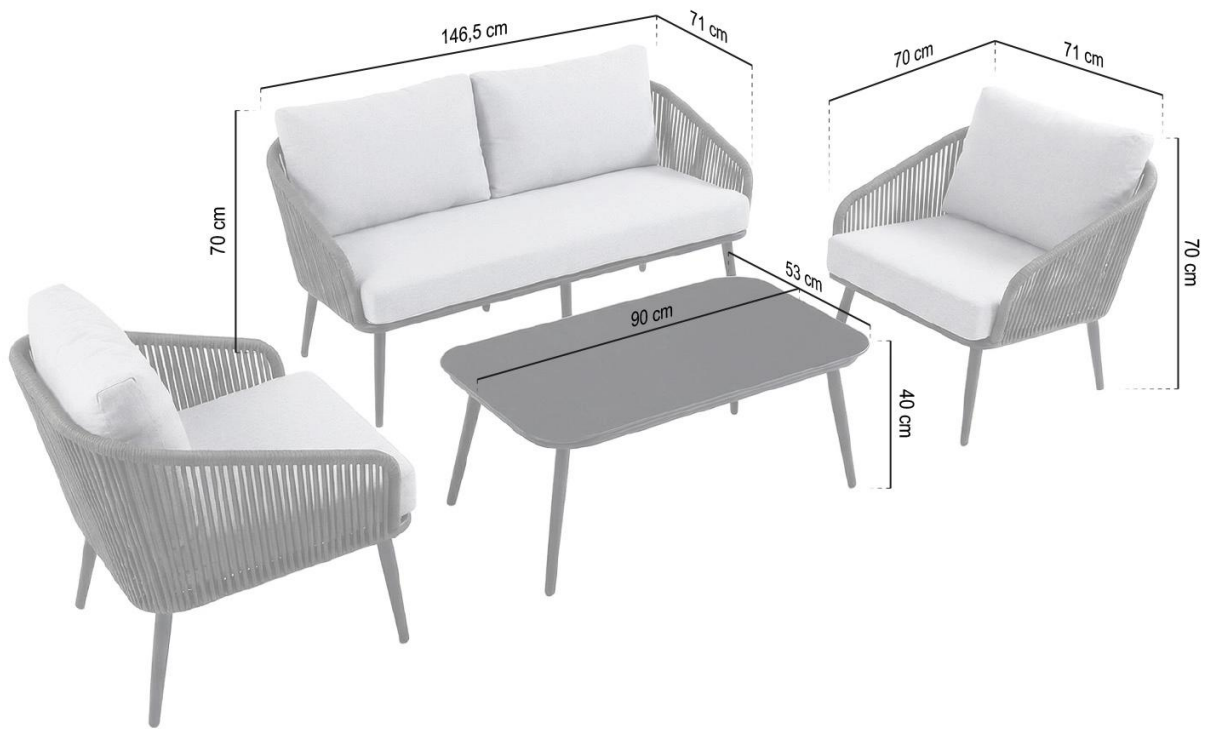

- **Confort ca în living**

Pernele de șezut și de spătar cu grosimea de **10 cm**, în combinație cu proporțiile ergonomice ale mobilierului, garantează un confort ridicat la relaxare - atât în timpul pauzelor scurte, cât și al întâlnirilor mai lungi.

Înălțimea șezutului: **42 cm (cu pernă)**

---

### Pentru ce spații se potrivește?

- ✓ Terasa casei
- ✓ Grădină de agrement
- ✓ Balcon premium
- ✓ Zonă de relaxare lângă pergolă
- ✓ Patio de hotel sau restaurant

### Caracteristicile principale ale produsului:

- **Construcție:** Aluminu vopsit în câmp electrostatic
- **Culoarea cadrului:** Gri
- **Spătar:** Frânghie outdoor împletită Ø8 mm
- **Tapiserie:** Poliester - țesătură outdoor
- **Perne:** 10 cm șezut și 10 cm spătar
- **Blatul măsuței:** Polyresin 5 mm
- **Stil:** Modern / Premium / Outdoor Design