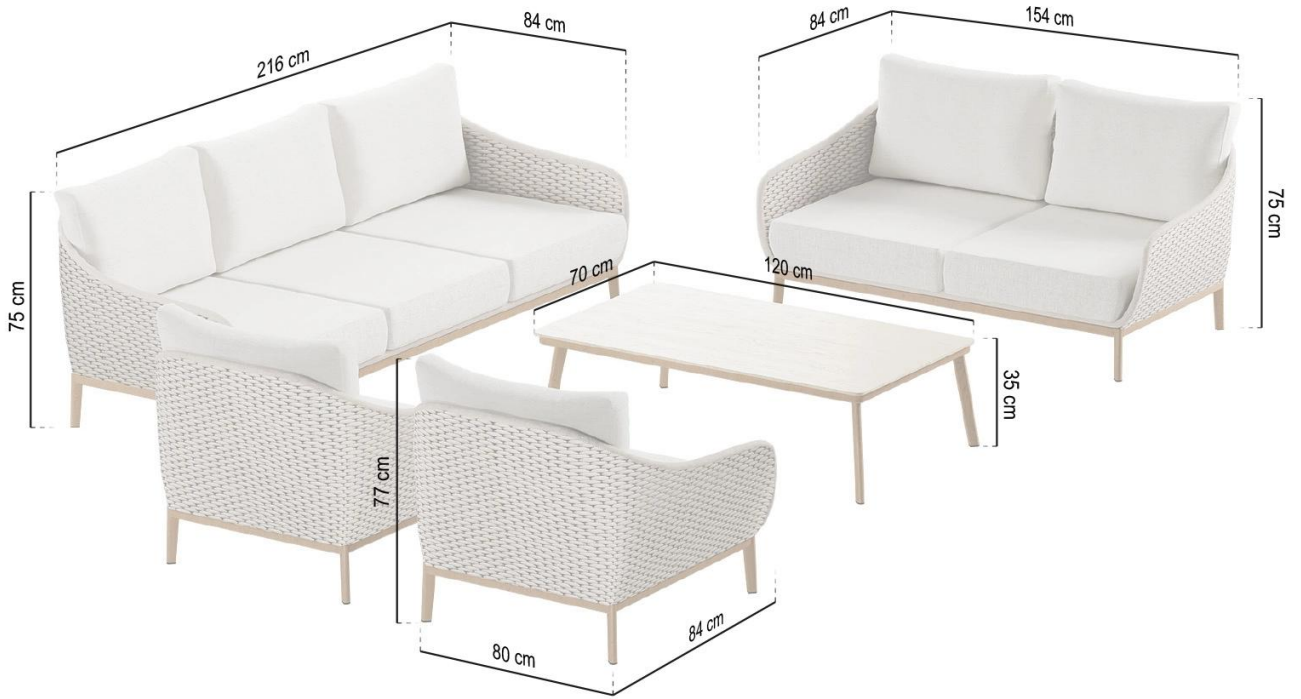

- **Confort ca în living**

Pernele groase, ergonomice ale șezuturilor (12 cm) și ale spătarelor (10 cm), umplute cu spumă cu densitatea **28D și duritatea 65** asigură un confort ridicat în utilizare chiar și în timpul relaxării îndelungate.

- **Spațiu pentru conversații, întâlniri și relaxare**

Setul a fost conceput pentru petrecerea timpului împreună – de la cafeaua de dimineață până la relaxarea de seară alături de cei dragi.

Setul include:

Element
Fotoliu pentru o persoană x 2
Măsuță de cafea mare

Dimensiuni (cm)
80 x 84 x 77
120 x 70 x 35

Înălțimea șezutului: **42 cm (cu pernă)**
Înălțimea pernei spătarului: **50 cm**

Pentru ce spații este potrivit?

-
- ✓ Terasă lângă casă
 - ✓ Grădină de relaxare
 - ✓ Zonă de relaxare lângă pergolă
 - ✓ Balcon premium / apartament
 - ✓ Patio de hotel sau restaurant

Principalele caracteristici ale produsului:

- **Construcție:** Aluminiu vopsit în câmp electrostatic
- **Culoarea ramei:** Lemn
- **Finisaj vizibil:** Efect de lemn - heat transfer
- **Spătar:** Frânghie împletită outdoor Ø6 mm - culoare bej
- **Tapiserie:** Țesătură Olefin - rezistentă la UV și umiditate
- **Perne:** Groase, confortabile, de exterior
- **Blaturile măsuțelor:** Piatră sinterizată 9 mm
- **Stil:** Modern / Premium / Design Outdoor