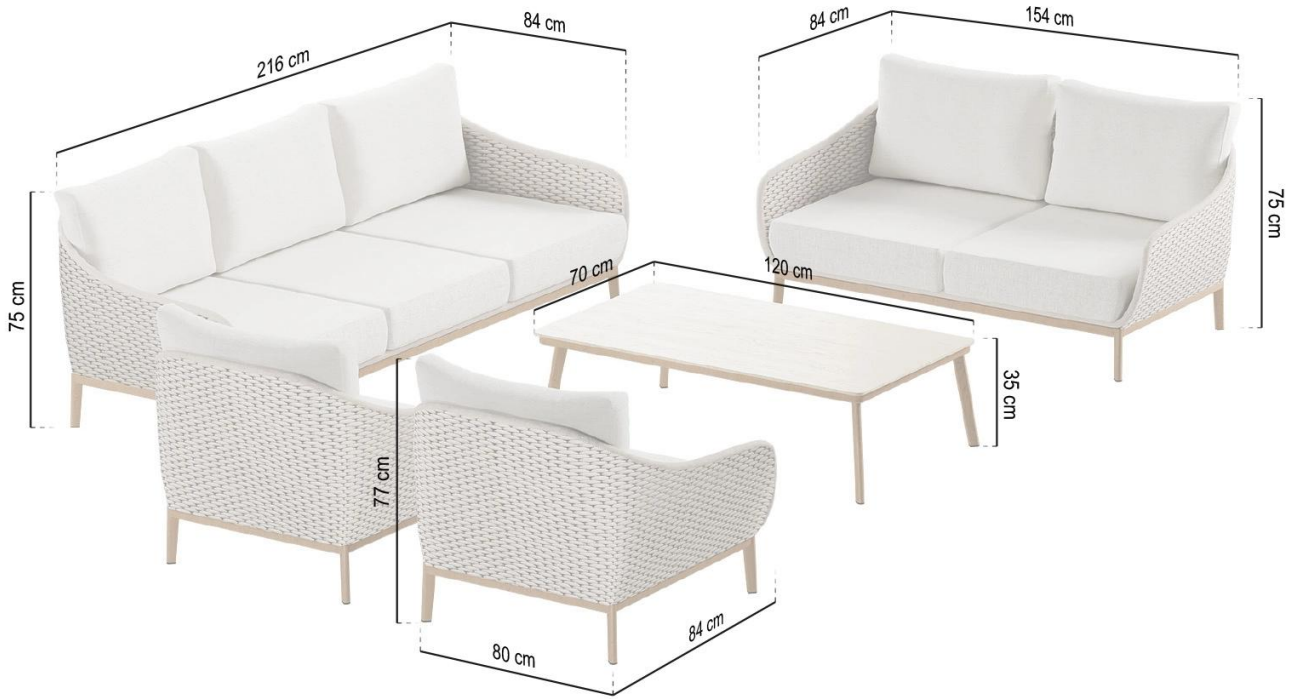

• Confort ca în living

Pernele groase, ergonomice pentru șezut (12 cm) și spătar (10 cm), umplute cu spumă cu densitatea **28D și duritatea 65** asigură un confort ridicat în utilizare chiar și în timpul relaxării îndelungate.

Canapea 3 locuri

Canapea 2 locuri

Fotoliu individual x 2

Măsuță de cafea mare

Dimensiuni (cm)

216 × 84 × 75

154 × 84 × 75

80 × 84 × 77

120 × 70 × 35

Înălțimea șezutului: **42 cm (cu pernă)**

Înălțimea pernei de spătar: **50 cm**

Pentru ce spații se potrivește?

-
- ✓ Terasă lângă casă
 - ✓ Grădină de recreere
 - ✓ Zonă de relaxare lângă pergolă
 - ✓ Balcon premium / apartament
 - ✓ Patio de hotel sau restaurant

Caracteristicile principale ale produsului:

- **Construcție:** Aluminiiu vopsit în câmp electrostatic
- **Culoarea cadrului:** Lemn
- **Finisaj vizibil:** Efect de lemn - heat transfer
- **Spătar:** Frânghie împletită outdoor Ø6 mm - culoare bej
- **Tapiserie:** Țesătură Olefin - rezistentă la UV și umiditate
- **Perne:** Groase, confortabile, outdoor
- **Blaturile măsuțelor:** Piatră sinterizată 9 mm
- **Stil:** Modern / Premium / Outdoor Design