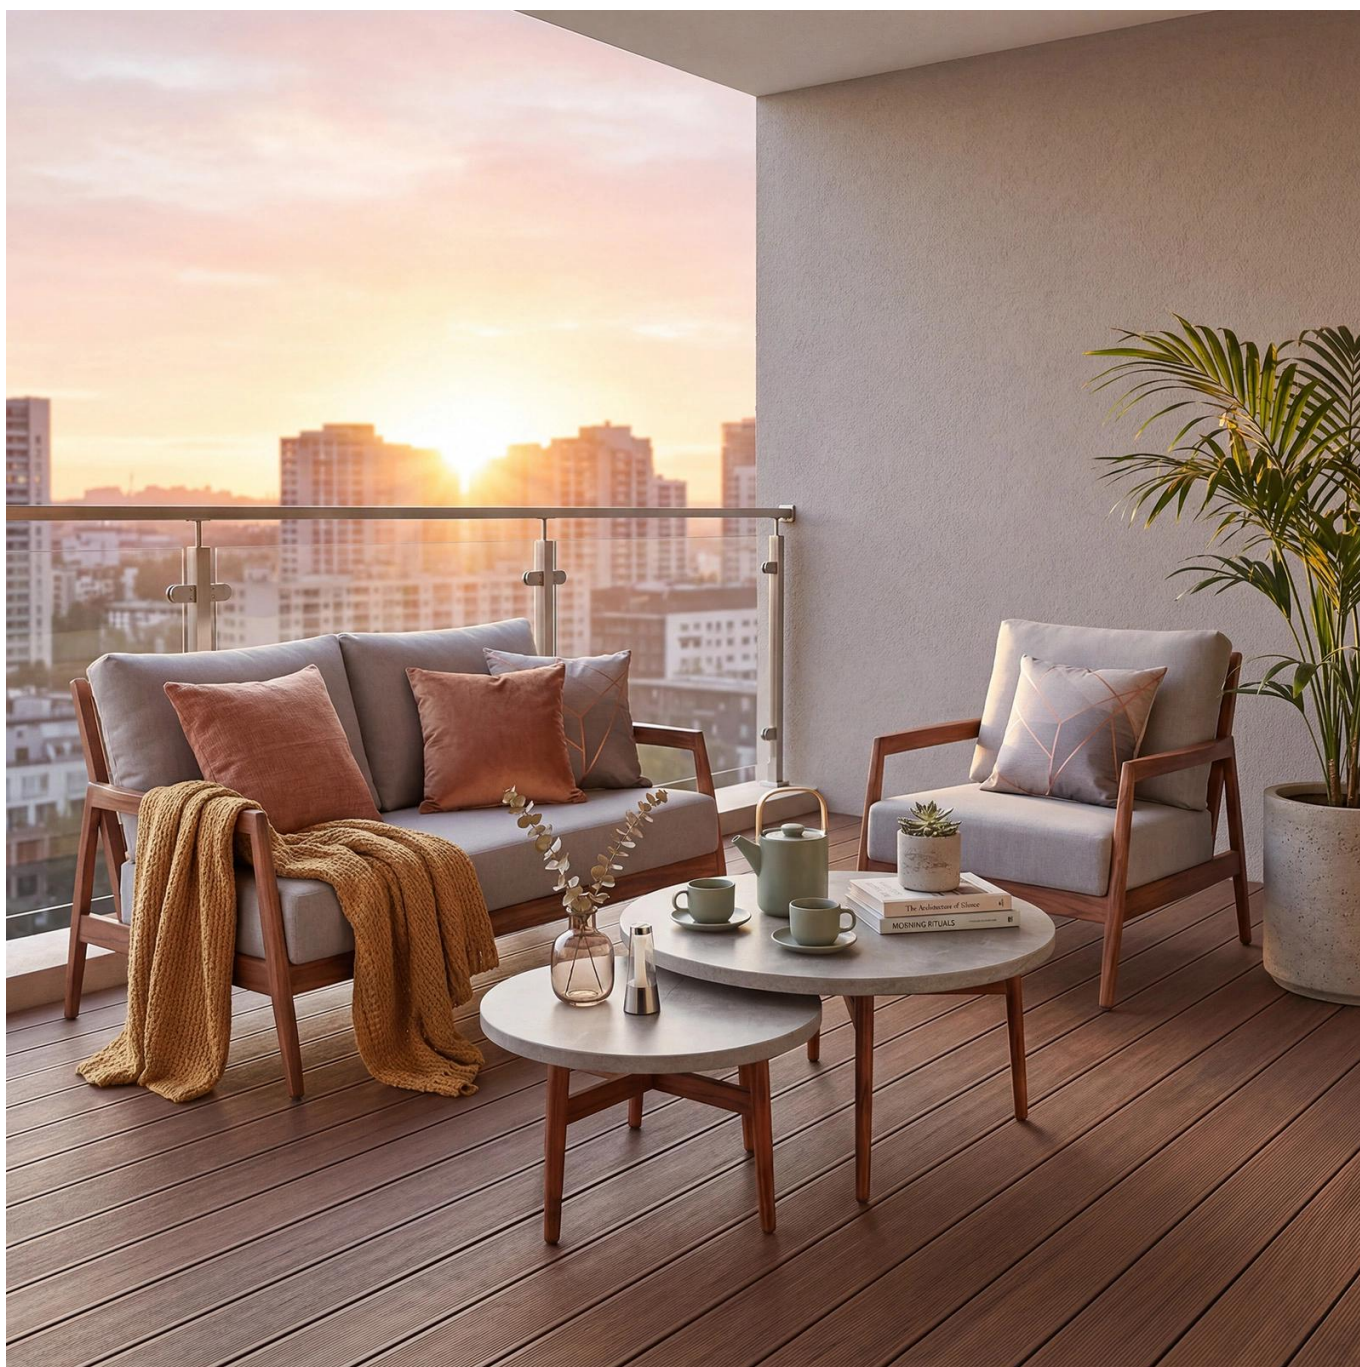

Setul include:

Element

Canapea de 2 persoane

Fotoliu de o persoană (x2)

Măsuță de cafea mare

Măsuță de cafea mică

Dimensiuni (cm)

135 x 76 x 77

73 x 76 x 77

Ø80 x 45

Ø60 x 40