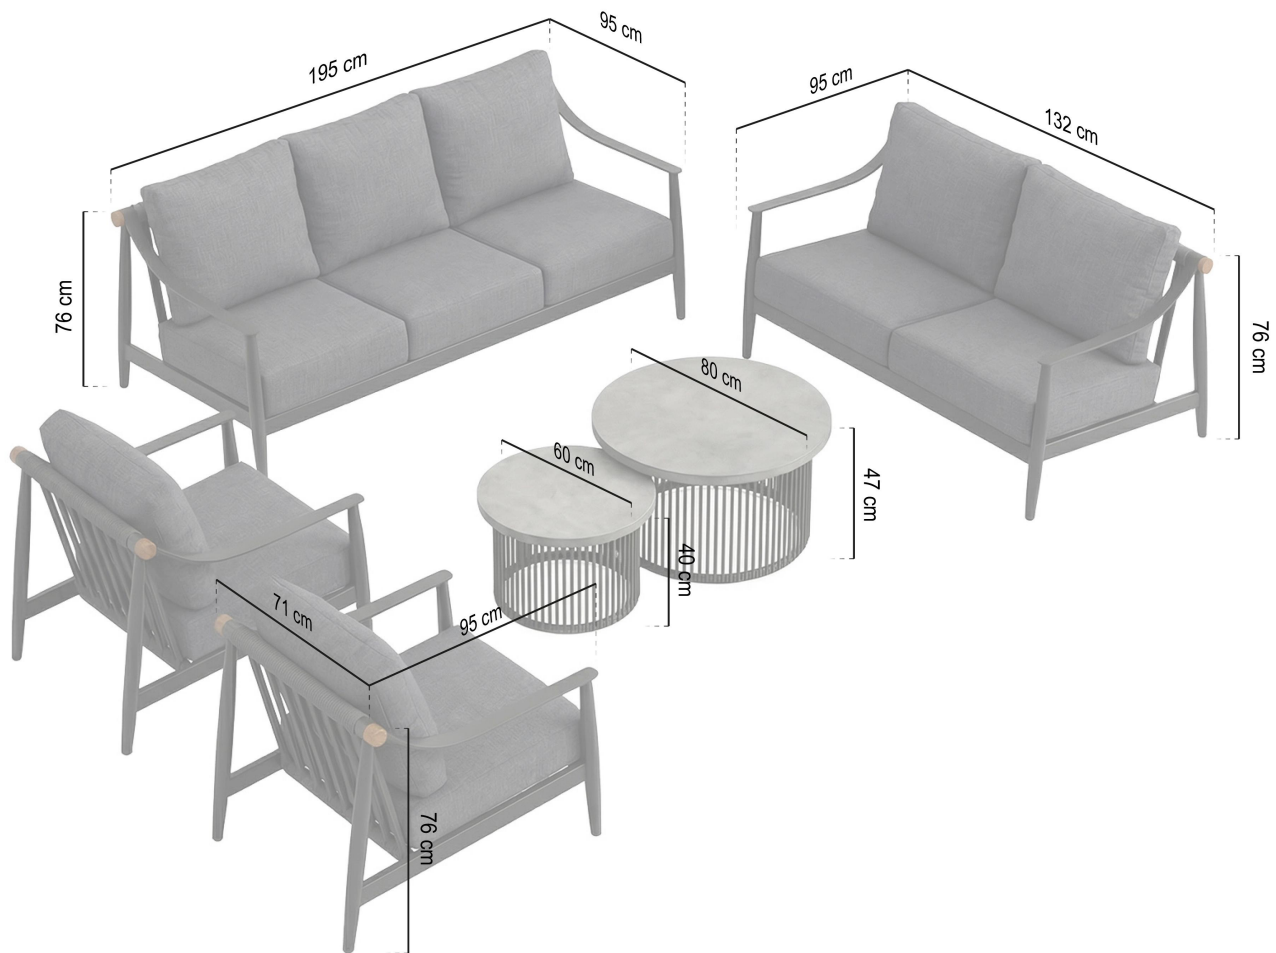

- **Spațiu pentru întâlniri și relaxare**

Configurația extinsă a setului creează locul ideal pentru conversații, întâlniri de familie și odihnă confortabilă în aer liber.

Setul include:

Element

Fotoliu pentru o persoană

Măsuță de cafea mare

Măsuță de cafea mică

Dimensiuni (cm)

71 × 95 × 76 (x2)

Ø80 × 47

Ø60 × 40

Înălțimea șezutului: **41 cm (cu pernă)**

Înălțimea pernei spătarului: **55 cm**

Pentru ce spații se potrivește?

- ✓ Terasă mare lângă casă
- ✓ Grădină modernă
- ✓ Zonă de relaxare lângă pergolă
- ✓ Patio de hotel și restaurant
- ✓ Zone lounge premium

Caracteristicile principale ale produsului:

- **Construcție:** Aluminii vopsit electrostatic
- **Culoarea cadrului:** Antracit
- **Picioare:** Din aluminii, ranforsate - Ø50 mm
- **Spătare / cadru măsuțe:** Frânghie poliesterică împletită (5 cm / 2 cm)
- **Tapiserie:** Olefin - rezistentă la UV și umiditate
- **Perne:** 15 cm șezut / 10 cm spătar
- **Spumă:** 25D, duritate 60
- **Blaturi măsuțe:** Polyresin 3 cm - Vic Deep Grey
- **Stil:** Modern / Premium / Lounge Outdoor