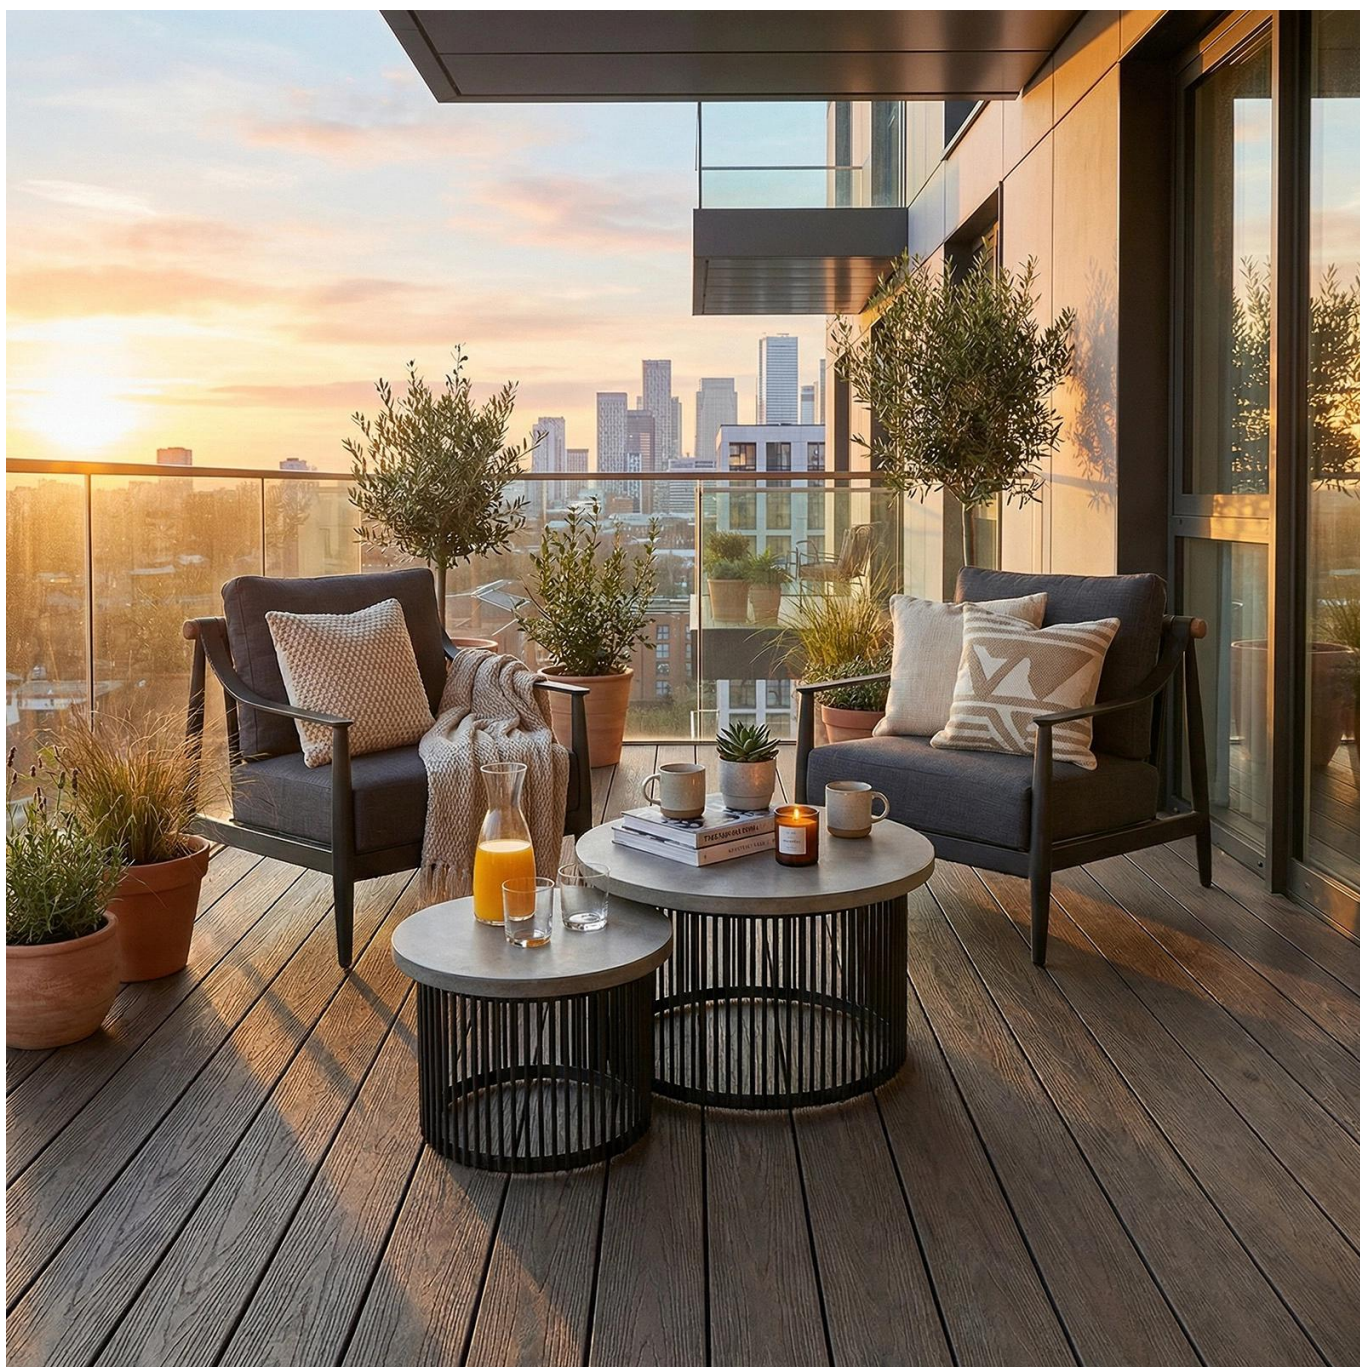

Setul include:

Element

Fotoliu pentru o persoană

Măsuță de cafea mare

Măsuță de cafea mică

Dimensiuni (cm)

71 × 95 × 76 (x2)

Ø80 × 47

Ø60 × 40

Înălțimea șezutului: **41 cm (cu pernă)**