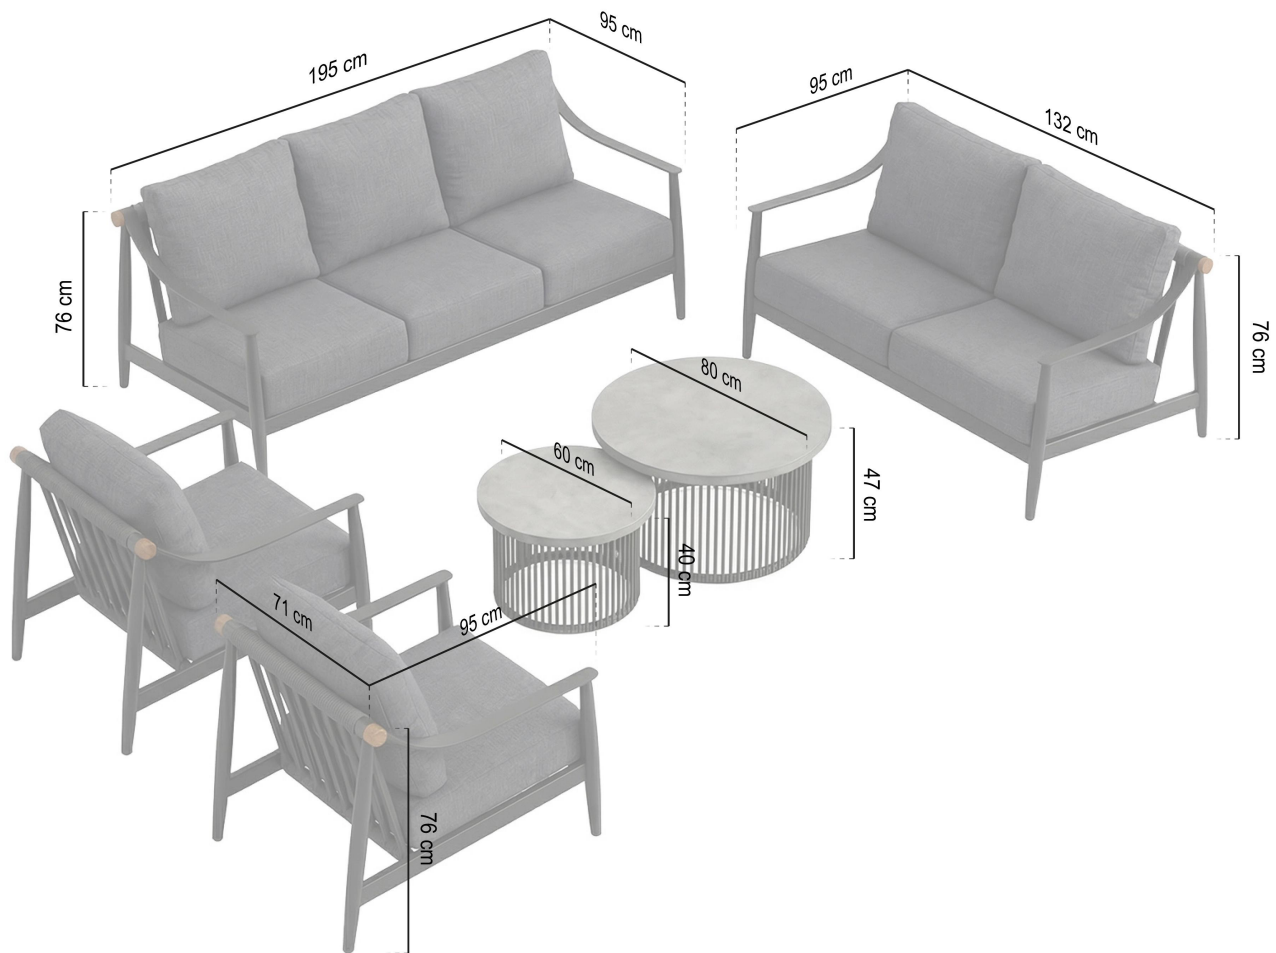

Fotoliu individual.

Măsuță de cafea mare

Măsuță de cafea mică

Dimensiuni (cm)

**195 × 95 × 76**

**71 × 95 × 76 (x2)**

**Ø80 × 47**

**Ø60 × 40**

---

Înălțimea șezutului: **41 cm (cu pernă)**

Înălțimea pernei spătarului: **55 cm**

#### **Pentru ce spații se potrivește?**

- ✓ Terasă mare lângă casă
- ✓ Grădină modernă
- ✓ Zonă de relaxare lângă pergolă
- ✓ Patio de hotel și restaurant
- ✓ Zone lounge premium

#### **Caracteristicile principale ale produsului:**

- **Construcție:** Aluminiu vopsit în câmp electrostatic
- **Culoarea cadrului:** Antracit
- **Picioare:** Din aluminiu, ranforsate - Ø50 mm
- **Spătare / cadru măsuțe:** Frânghie poliesterică împletită (5 cm / 2 cm)
- **Tapiserie:** Olefin - rezistentă la UV și umiditate
- **Perne:** 15 cm șezut / 10 cm spătar
- **Spumă:** 25D, duritate 60
- **Blaturi măsuțe:** Polyresin 3 cm - Vic Deep Grey
- **Stil:** Modern / Premium / Lounge Outdoor