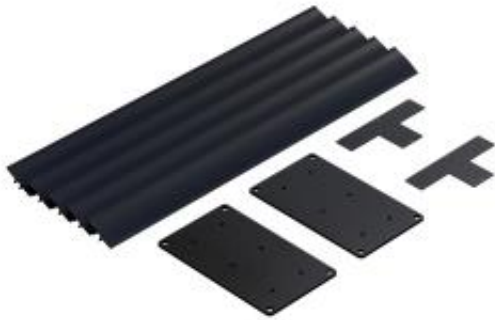

Link către produs: <https://suuhouse.ro/set-pentru-conectarea-pergolei-nordvic-skyline-lateral-4-metri-p-490.html>

Set pentru conectarea pergolei NORDVIC Skyline lateral 4 metri

Preț	675,14 lei
Temp de expediere	24 de ore
Număr de catalog	NORD_MK4
Cod producător	NORD_MK4
Cod EAN	5907367280753
Tip produs	Set de conectare pergole
Informații despre descărcare	Curierul nu are obligația de a descărca bunurile, așa că vă rugăm să asigurați ajutor la primirea coletului pe cont propriu. Prezența unor persoane suplimentare va facilita semnificativ întregul proces.
Colectie	Skyline

Descriere produs

Set pentru conectarea laterală a pergolelor 4 m NORDVIC Skyline

Mărește suprafața utilă a pergolei tale din aluminiu NORDVIC Skyline cu ajutorul setului de conectare laterală pe lungimea de 4 metri. Sistemul permite conectarea stabilă și estetică a două pergole într-o singură linie, creând o construcție coerentă și funcțională, adaptată teraselor mai mari și spațiilor de grădină.

Cele mai importante caracteristici ale produsului:

- **Conectarea laterală a pergolelor - 4 m:** Set destinat conectării laterale a pergolelor Skyline pe lățimea de 4 metri.
- **Compatibilitate cu NORDVIC Skyline:** Proiectat special pentru pergolele din aluminiu Skyline, garantează potrivirea perfectă a elementelor.
- **Construcție stabilă:** Asigură o conectare solidă și sigură a două pergole, fără pierderea rigidității întregului sistem.
- **Rezistență la condițiile atmosferice:** Elemente realizate din aluminiu rezistent la coroziune, umiditate și radiații UV.
- **Aspect unitar:** După conectare, pergolele formează un ansamblu uniform, fără diferențe constructive vizibile.
- **Montaj rapid:** Set pregătit pentru montaj simplu, fără necesitatea modificării construcției pergolei.