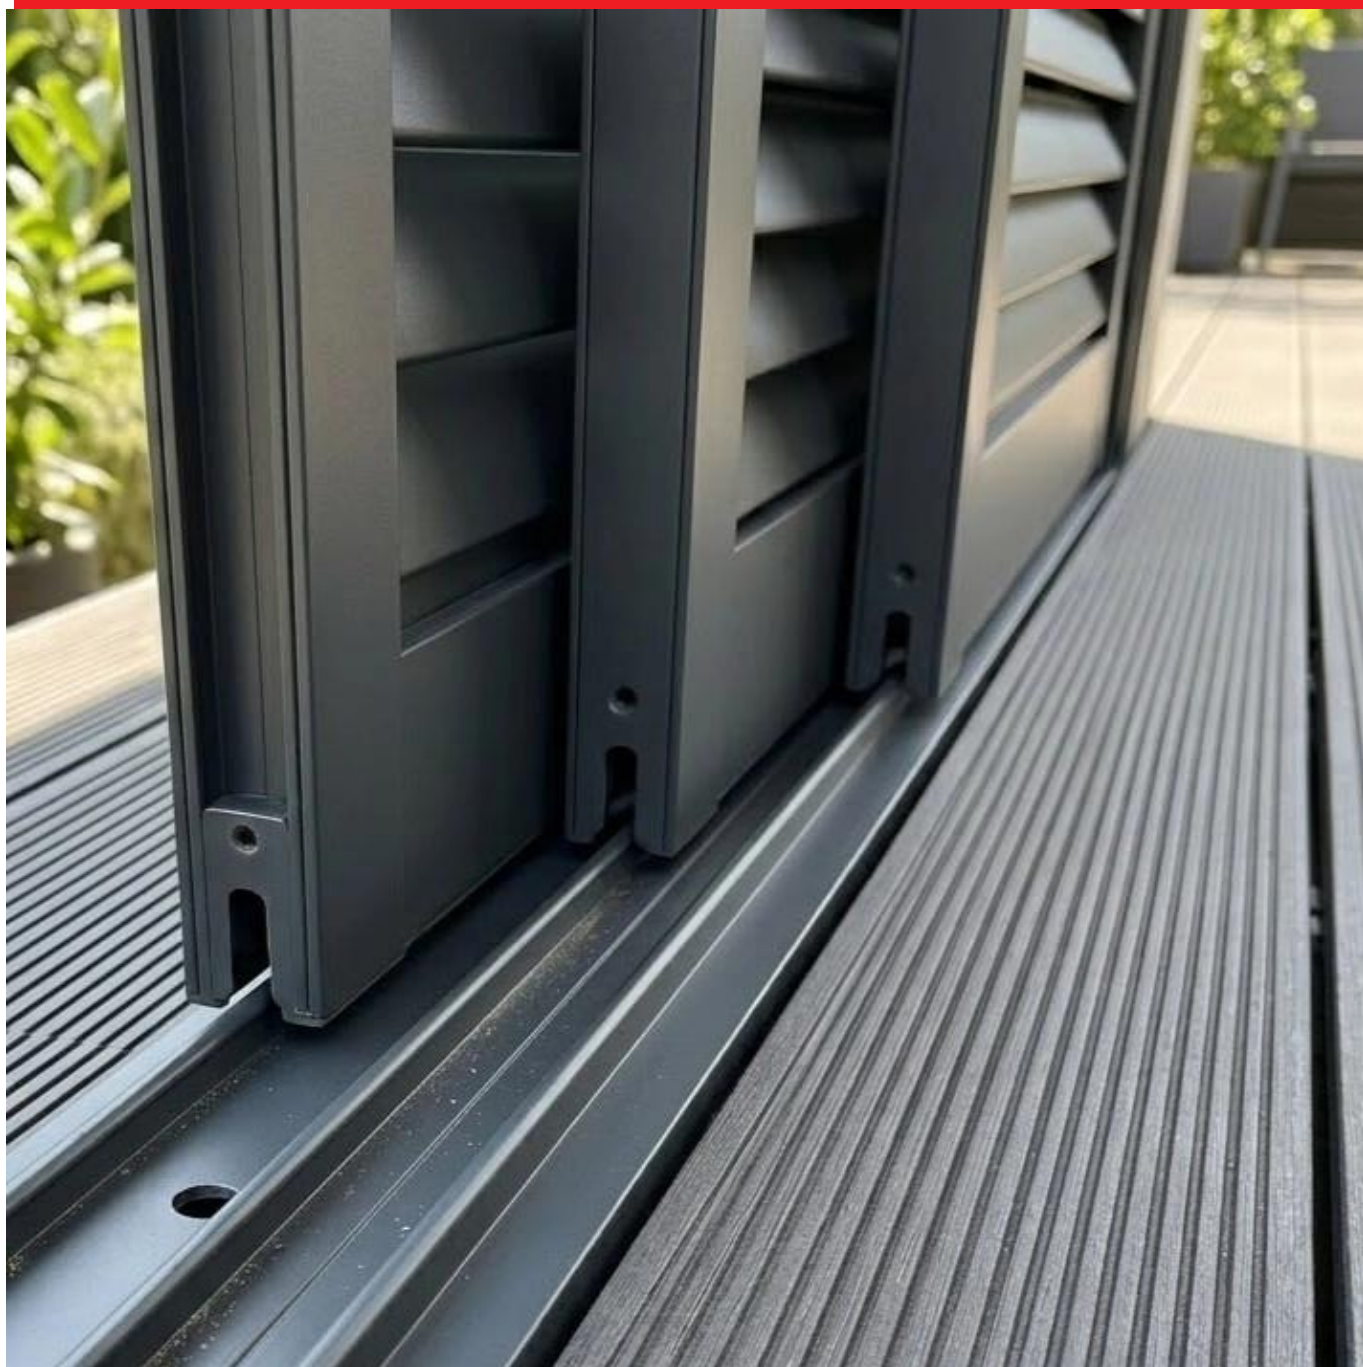

- **Construcție stabilă a ghidajelor:** asigură durabilitatea și precizia funcționării sistemului.

Siguranța și durabilitatea construcției

Construcția panourilor este realizată integral din aluminiu, datorită căruia sistemul este rezistent la umiditate, radiații UV și condiții atmosferice schimbătoare. Închiderea din partea interioară a pergolei crește siguranța întregii închideri.