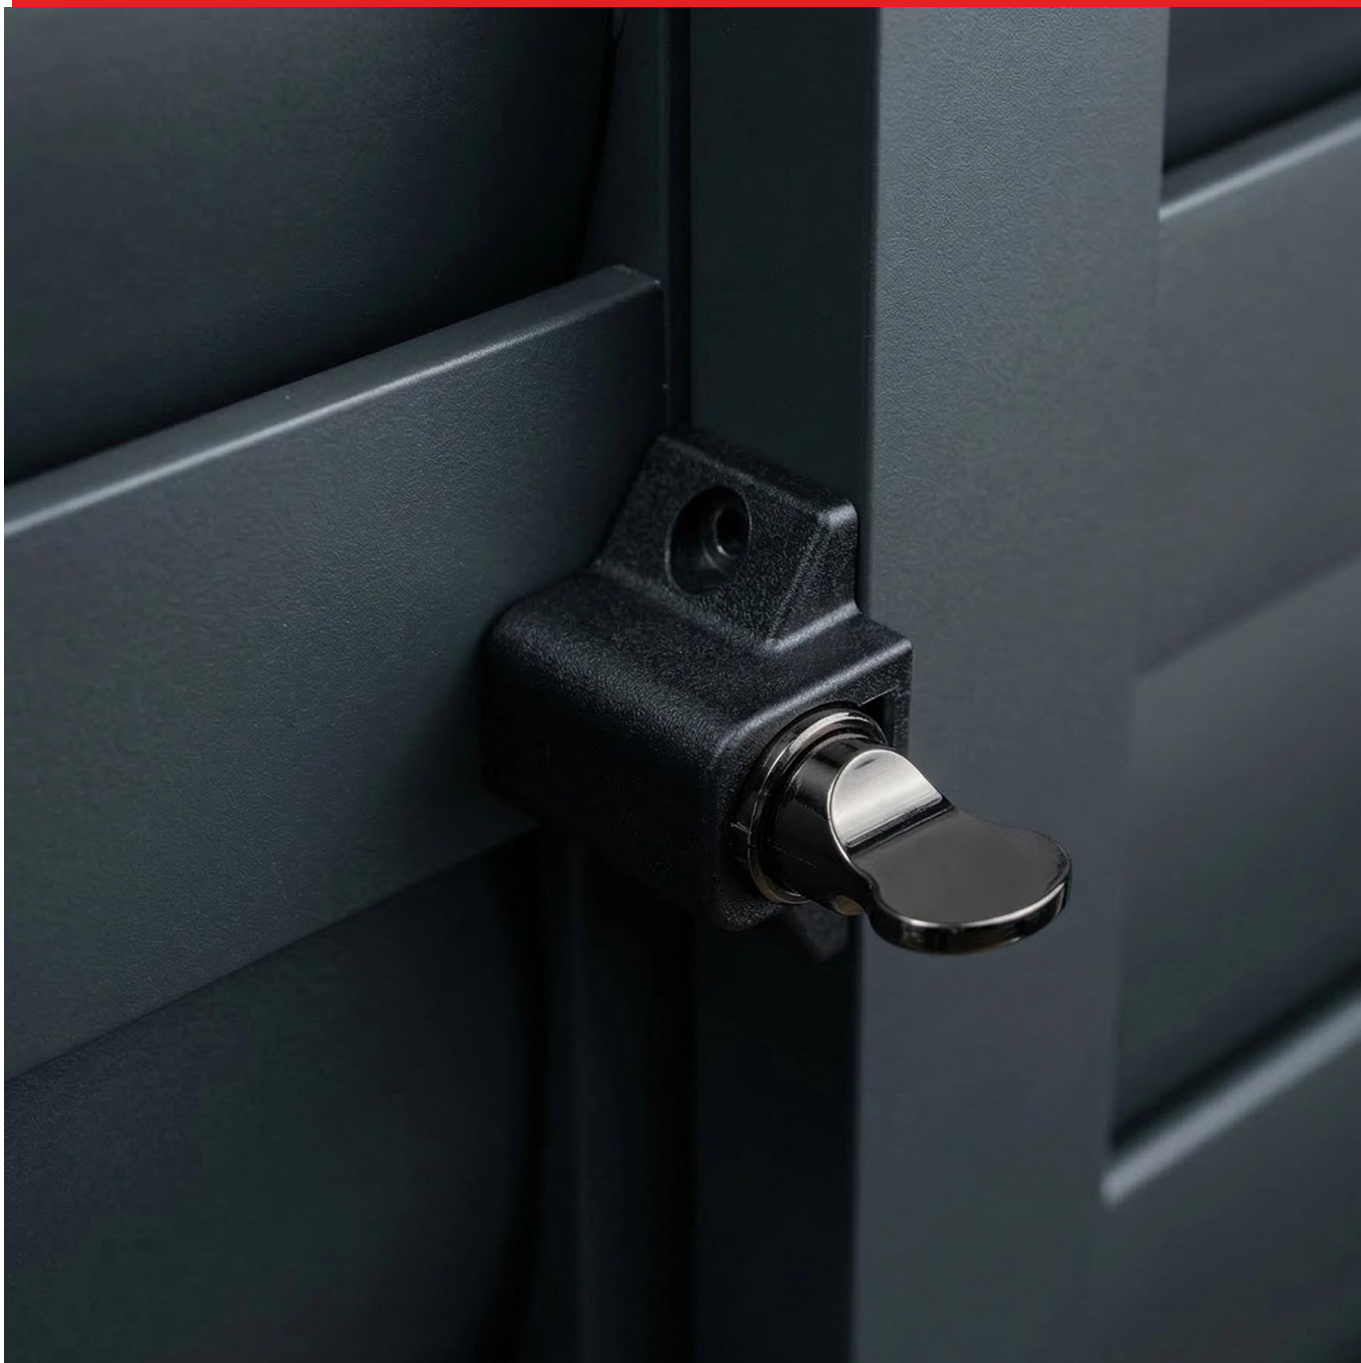

- **Construcție din aluminiu:** rezistentă ridicată la coroziune.
- **Durabilitate în utilizarea la exterior:** sistem destinat pergolelor de grădină.
- **Închidere din partea interioară:** crește siguranța pergolei închise.
- **Aspect modern:** panourile cu jaluzele se integrează perfect cu pergola Skyline.

Parametri tehnici

Dimensiuni

Lățime totală

270 cm