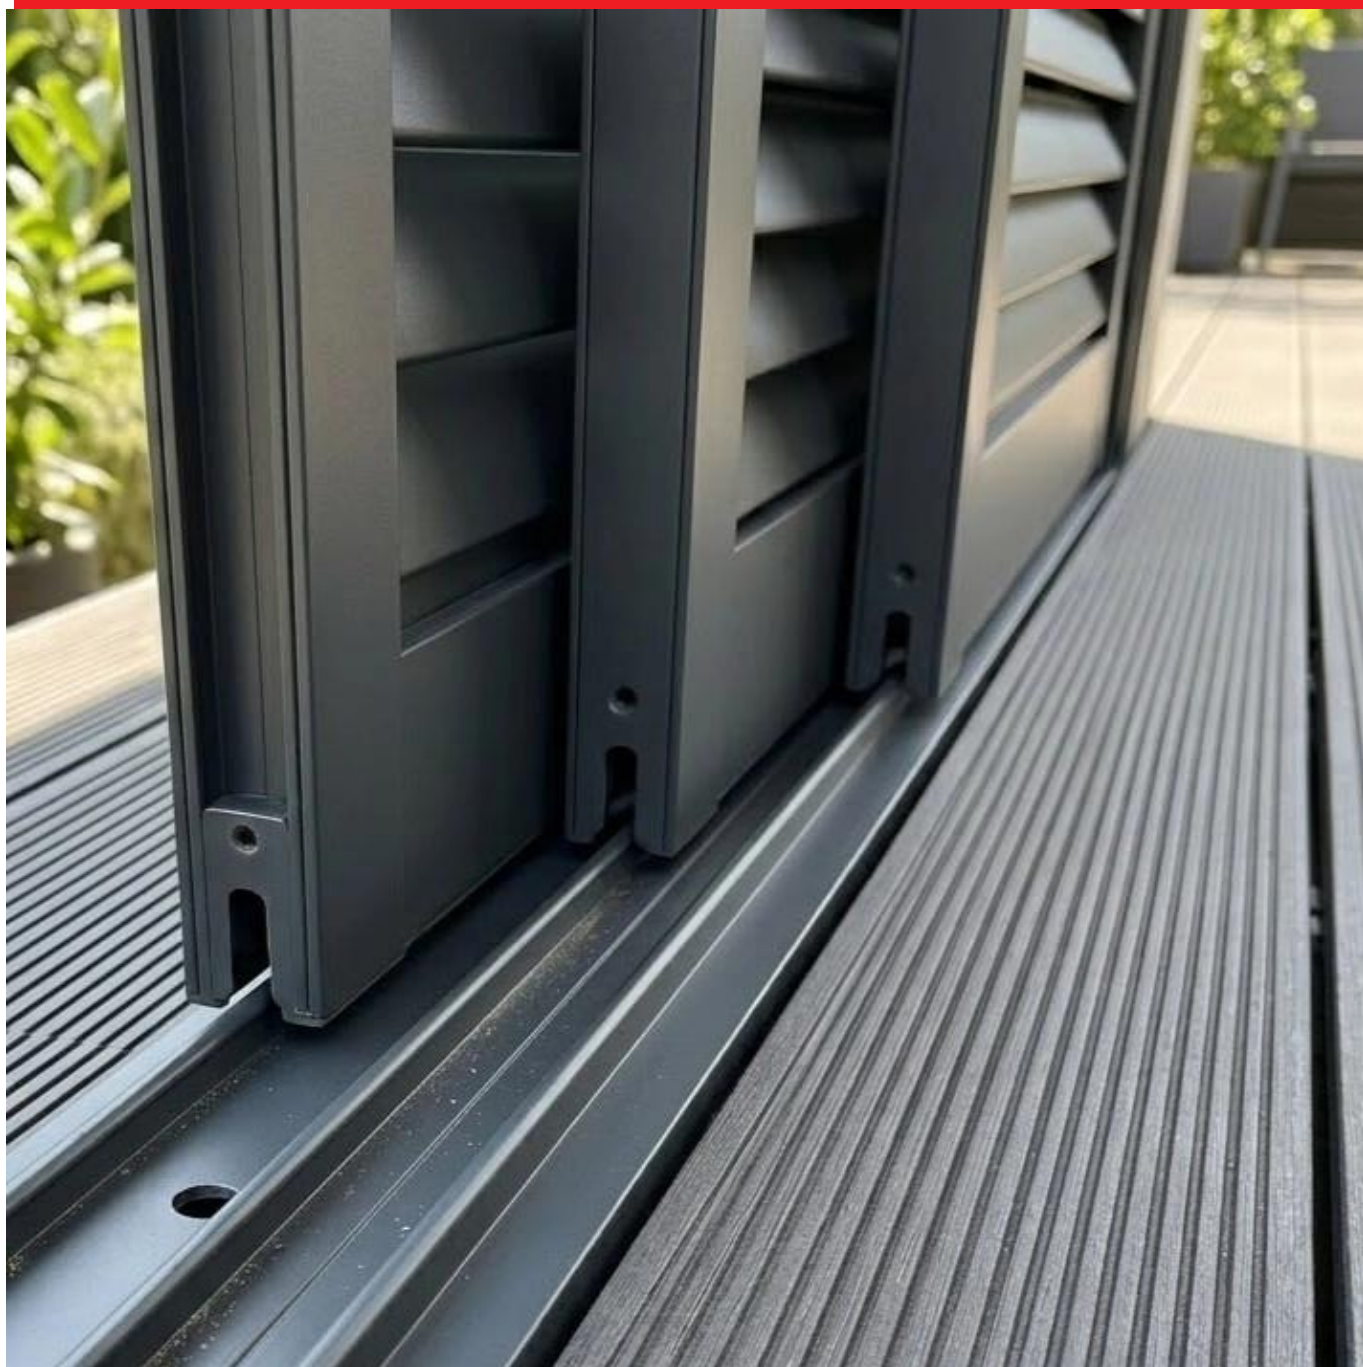

- **Construcție stabilă a șinelor:** asigură durabilitatea și precizia funcționării sistemului.

Siguranța și durabilitatea construcției

Construcția panourilor este realizată integral din aluminiu, datorită căruia sistemul este rezistent la umiditate, radiații UV și condiții atmosferice variabile. Închiderea din partea interioară a pergolei crește siguranța întregii structuri.