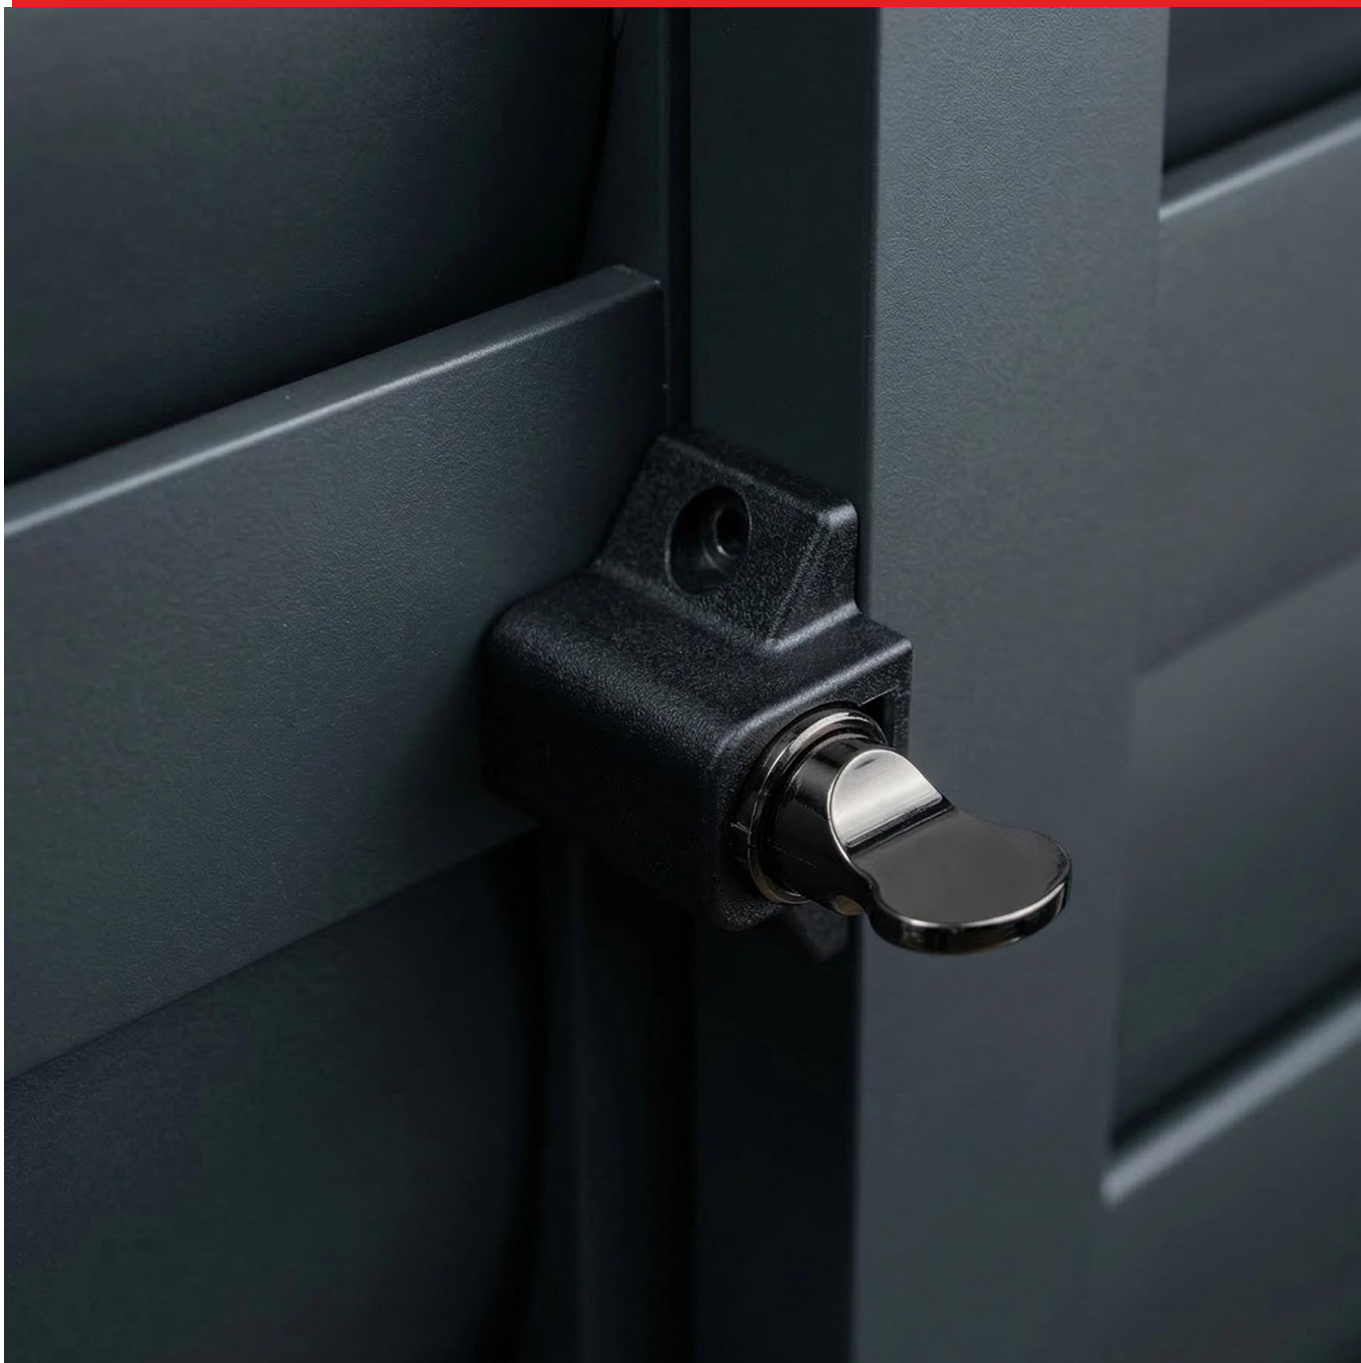

- **Construcție din aluminiu:** rezistentă ridicată la coroziune.
- **Durabilitate în utilizarea la exterior:** sistem destinat pergolelor de grădină.
- **Închidere din partea interioară:** crește siguranța pergolei închise.
- **Aspect modern:** panourile cu lamele se integrează perfect cu pergola Skyline.

Parametri tehnici

Dimensiuni

Lățime totală

370 cm