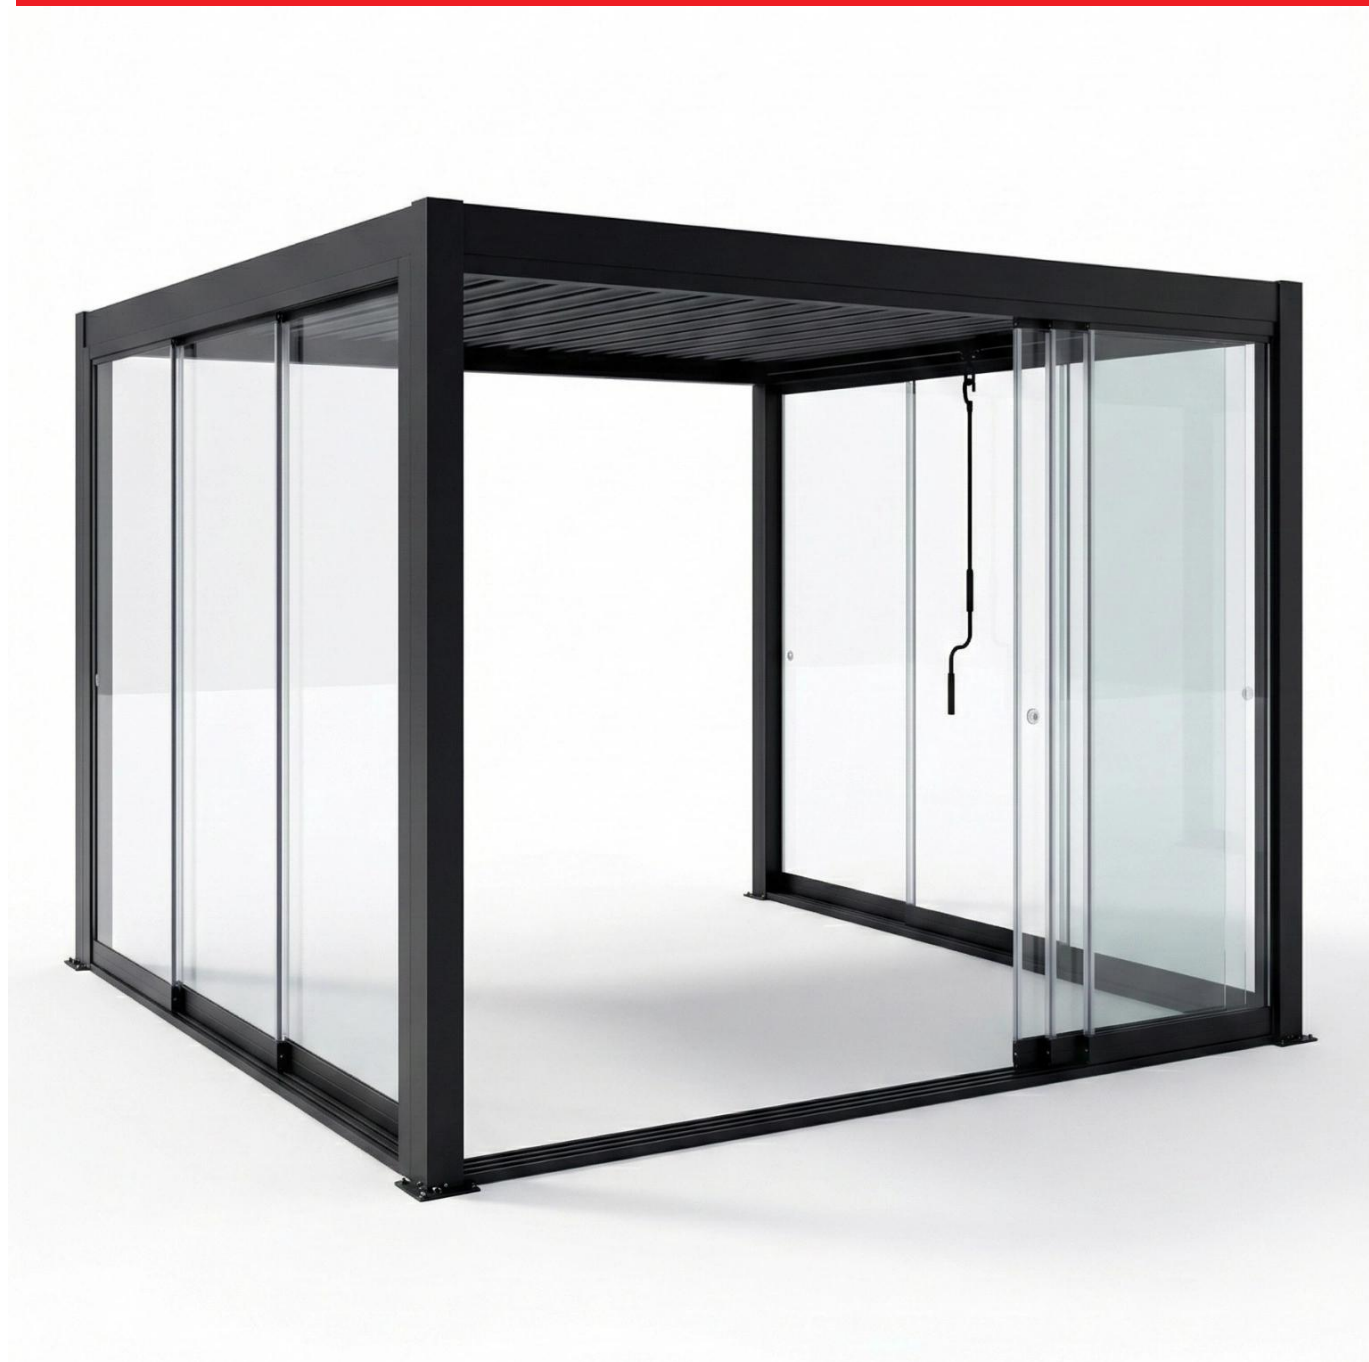

Descriere produs

Uși glisante din sticlă fără ramă Skyline 3 m NORDVIC

Ușile glisante din sticlă pentru pergola Skyline sunt o închidere modernă a pergolei, care permite delimitarea spațiului terasei fără pierderea luminii și a priveliștii spre grădină. Datorită garniturilor, construcția fără ramă protejează împotriva vântului, umidității și frigului. Șinele independente pentru fiecare panou permit glisarea lină a foilor, iar utilizarea sticlei securizate cu grosimea de 10 mm asigură durabilitate ridicată și siguranță în utilizare. Sistemul a fost proiectat special pentru pergolele din seria **NORDVIC Skyline cu latura de 3 m**.

Caracteristicile sistemului de uși glisante SKYLINE

Panouri din sticlă fără ramă - aspect modern al pergolei

Sistemul este alcătuit din **trei foi glisante din sticlă**, care creează o închidere elegantă și minimalistă a pergolei. Construcția fără ramă permite păstrarea transparenței maxime și nu perturbă priveliștea spre grădină.

- **Sticlă securizată 10 mm:** rezistență ridicată la deteriorări și siguranță în utilizare.
- **Garnituri laterale:** asigură etanșeitatea și limitează pătrunderea vântului și a umidității.
- **Lățimea unui panou din sticlă:** 93,8 cm
- **Design modern:** închiderea transparentă permite păstrarea unui spațiu deschis și a lejerității construcției pergolei.

Sistem independent de șine - glisare confortabilă a panourilor

Fiecare panou se deplasează pe o **șină separată din aluminiu**, ceea ce permite glisarea lină a foilor și deschiderea comodă a spațiului pergolei. Astfel, gradul de închidere poate fi adaptat ușor la condițiile meteo actuale.